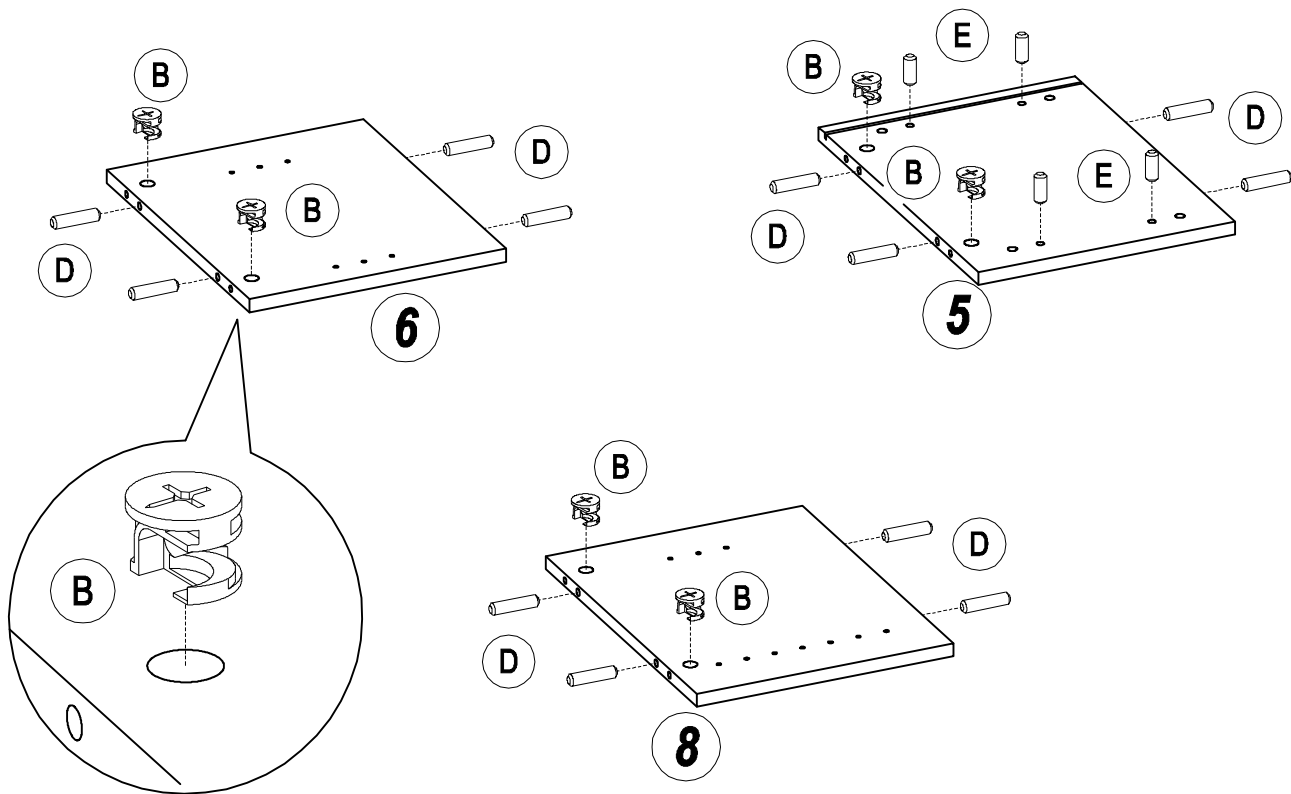

SENO MEJA TV

60 MENIT

02 ORANG

INFORMASI PRODUK

PERINGATAN PENGGUNAAN

1. Beban pada ilustrasi di bagian INFORMASI PRODUK adalah beban dalam keadaan diam dengan distribusi merata pada semua permukaan.
2. Pindahkan produk ini dengan cara mengangkat, jangan didorong karena dapat merusak bagian kaki.
3. Bila terkena cairan, langsung bersihkan dengan menggunakan kain yang lembut.
4. Jangan meletakkan benda-benda bersuhu tinggi tanpa menggunakan alas.
5. Permukaan produk tidak boleh terkena cairan kimia. contoh : thinner, cat kuku.
6. Membersihkan produk cukup dengan kain kering, namun bila diperlukan dapat menggunakan kain lembab bukan basah.
7. Laminasi permukaan menggunakan material dasar Kertas.
8. Jangan meletakkan benda panas langsung diatas permukaan. Selalu gunakan tatakan penahan panas. Terdapat resiko permukaan bergelembung akibat kontak fisik dengan benda panas akibat penguapan lapisan adesif antara papan kayu dengan lapisan laminasi.
9. Jangan meletakkan benda basah langsung diatas permukaan. Selalu gunakan tatakan agar permukaan tidak terkena cairan. Terdapat resiko permukaan berubah warna dan lapisan menjadi lapuk akibat kontak fisik dengan benda basah.
10. Pelengkap pengaman wajib digunakan untuk mencegah furnitur terjatuh. Pelengkap pengaman sudah termasuk di dalam paket furnitur ini dan cara instalasi tercantum.
11. Jangan memanjat atau bergelantungan di laci, pintu atau rak.
12. Letakkan benda berat di laci paling bawah.

1

B x 6	D x 12	E x 4
	 Ø7.8 X 32 mm	 Ø7.8 X 18 mm

2

A x 8	B x 2	D x 4	U x 2	S x 4
		 Ø7.8 X 32 mm		 Ø3.5 X 12 mm

3

4

5

(F) x 4	(G) x 4	(H) x 20	(R) x 2	(T) x 6

6

(F) x 8	(T) x 3	(W) x 3

7

N x 10	P x 10	Q x 4
	 Ø3.5 X 19 mm	 Ø3.5 X 19 mm

8

J x 2	K x 2	L x 8
		 Ø4 X 14 mm

9

10