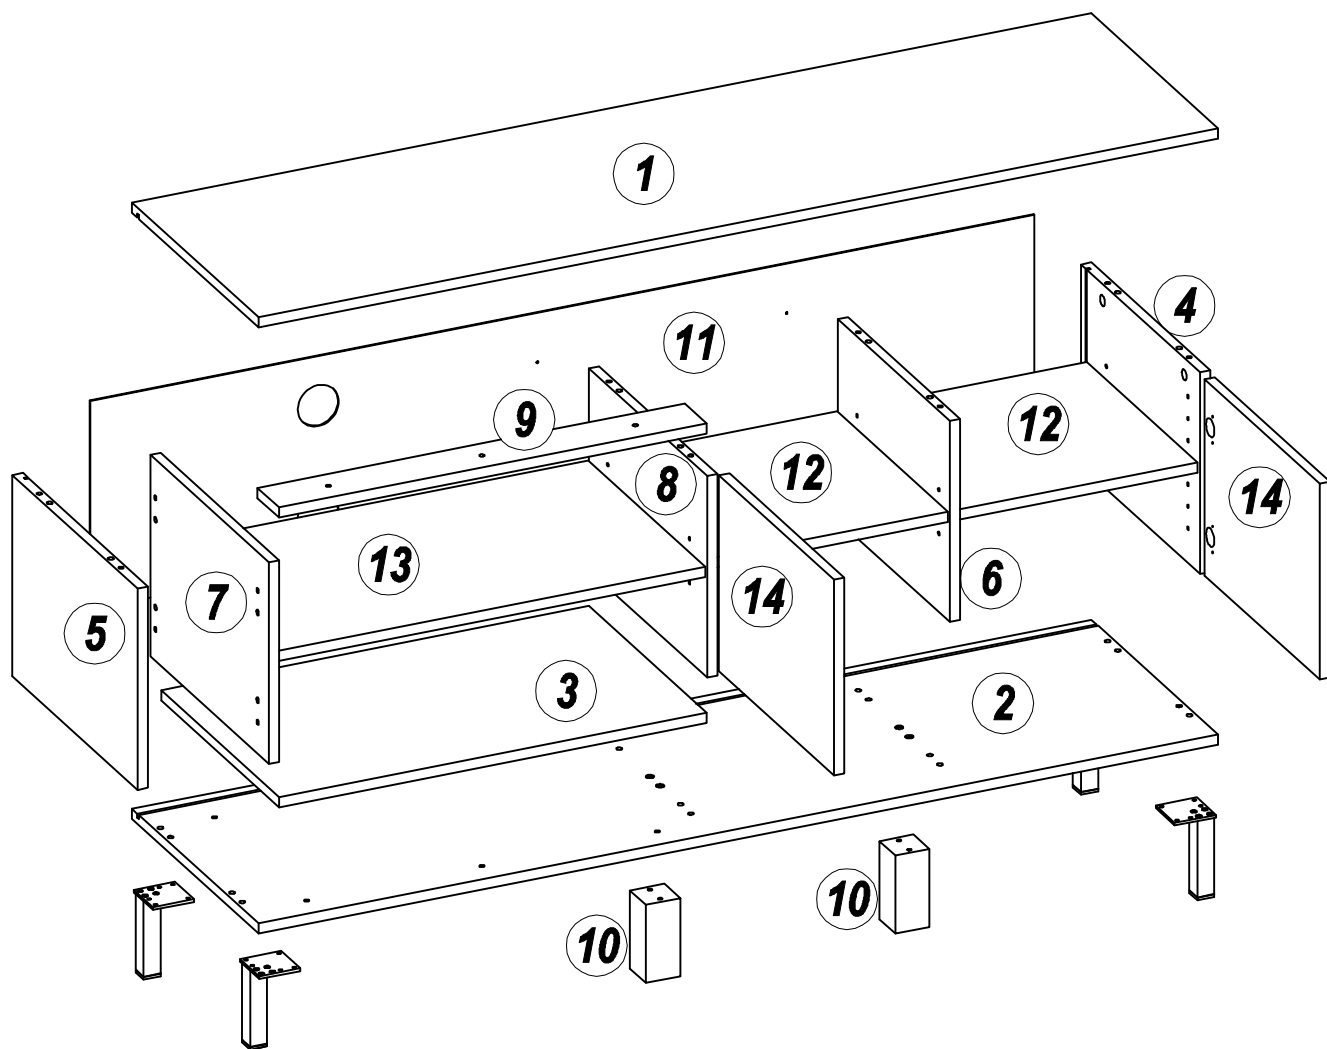

SENO MEJA TV

60 MENIT

02 ORANG

INFORMASI PRODUK

PERINGATAN PENGGUNAAN

1. Beban pada ilustrasi di bagian INFORMASI PRODUK adalah beban dalam keadaan diam dengan distribusi merata pada semua permukaan.
2. Pindahkan produk ini dengan cara mengangkat, jangan didorong karena dapat merusak bagian kaki.
3. Bila terkena cairan, langsung bersihkan dengan menggunakan kain yang lembut.
4. Jangan meletakkan benda-benda bersuhu tinggi tanpa menggunakan alas.
5. Permukaan produk tidak boleh terkena cairan kimia. contoh : thinner, cat kuku.
6. Membersihkan produk cukup dengan kain kering, namun bila diperlukan dapat menggunakan kain lembab bukan basah.
7. Laminasi permukaan menggunakan material dasar Kertas.
8. Jangan meletakkan benda panas langsung diatas permukaan. Selalu gunakan tatakan penahan panas. Terdapat resiko permukaan bergelembung akibat kontak fisik dengan benda panas akibat penguapan lapisan adesif antara papan kayu dengan lapisan laminasi.
9. Jangan meletakkan benda basah langsung diatas permukaan. Selalu gunakan tatakan agar permukaan tidak terkena cairan. Terdapat resiko permukaan berubah warna dan lapisan menjadi lapuk akibat kontak fisik dengan benda basah.
10. Pelengkap pengaman wajib digunakan untuk mencegah furnitur terjatuh. Pelengkap pengaman sudah termasuk di dalam paket furnitur ini dan cara instalasi tercantum.
11. Jangan memanjat atau bergelantungan di laci, pintu atau rak.
12. Letakkan benda berat di laci paling bawah.

No.	Size	Qty
1	1401 x 396 x 15	1
2	1401 x 396 x 15	1
3	624 x 369 x 15	1
4	294 x 373 x 15	1
5	294 x 392 x 15	1
6	294 x 350 x 15	1
7	294 x 371 x 15	1

No.	Size	Qty
8	294 x 372 x 15	1
9	624 x 68 x 15	1
10	114 x 50 x 50	2
11	1378 x 304 x 2.5	1
12	347 x 347 x 15	2
13	623 x 368 x 15	1
14	360 x 286 x 15	2

1

B x 6	D x 12	E x 4
	 Ø7.8 X 32 mm	 Ø7.8 X 18 mm

2

A x 8	B x 2	D x 4	U x 2	S x 4
		 Ø7.8 X 32 mm		 Ø3.5 X 12 mm

3

4

5

(F) x 4	(G) x 4	(H) x 20	(R) x 2	(T) x 6