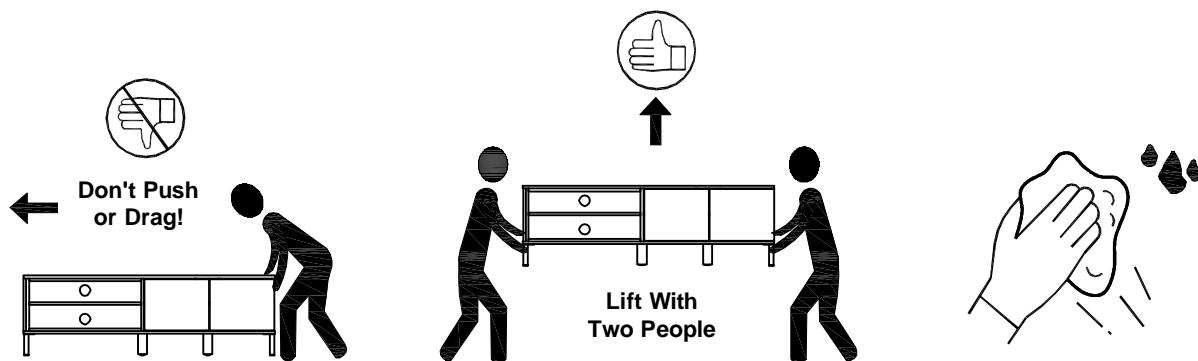

SENO MEJA TV

60 MENIT

02 ORANG

INFORMASI PRODUK

PERINGATAN PENGGUNAAN

1. Beban pada ilustrasi di bagian INFORMASI PRODUK adalah beban dalam keadaan diam dengan distribusi merata pada semua permukaan.
2. Pindahkan produk ini dengan cara mengangkat, jangan didorong karena dapat merusak bagian kaki.
3. Bila terkena cairan, langsung bersihkan dengan menggunakan kain yang lembut.
4. Jangan meletakkan benda-benda bersuhu tinggi tanpa menggunakan alas.
5. Permukaan produk tidak boleh terkena cairan kimia. contoh : thinner, cat kuku.
6. Membersihkan produk cukup dengan kain kering, namun bila diperlukan dapat menggunakan kain lembab bukan basah.
7. Laminasi permukaan menggunakan material dasar Kertas.
8. Jangan meletakkan benda panas langsung diatas permukaan. Selalu gunakan tatakan penahan panas. Terdapat resiko permukaan bergelembung akibat kontak fisik dengan benda panas akibat penguapan lapisan adesif antara papan kayu dengan lapisan laminasi.
9. Jangan meletakkan benda basah langsung diatas permukaan. Selalu gunakan tatakan agar permukaan tidak terkena cairan. Terdapat resiko permukaan berubah warna dan lapisan menjadi lapuk akibat kontak fisik dengan benda basah.
10. Pelengkap pengaman wajib digunakan untuk mencegah furnitur terjatuh. Pelengkap pengaman sudah termasuk di dalam paket furnitur ini dan cara instalasi tercantum.
11. Jangan memanjat atau bergelantungan di laci, pintu atau rak.
12. Letakkan benda berat di laci paling bawah.