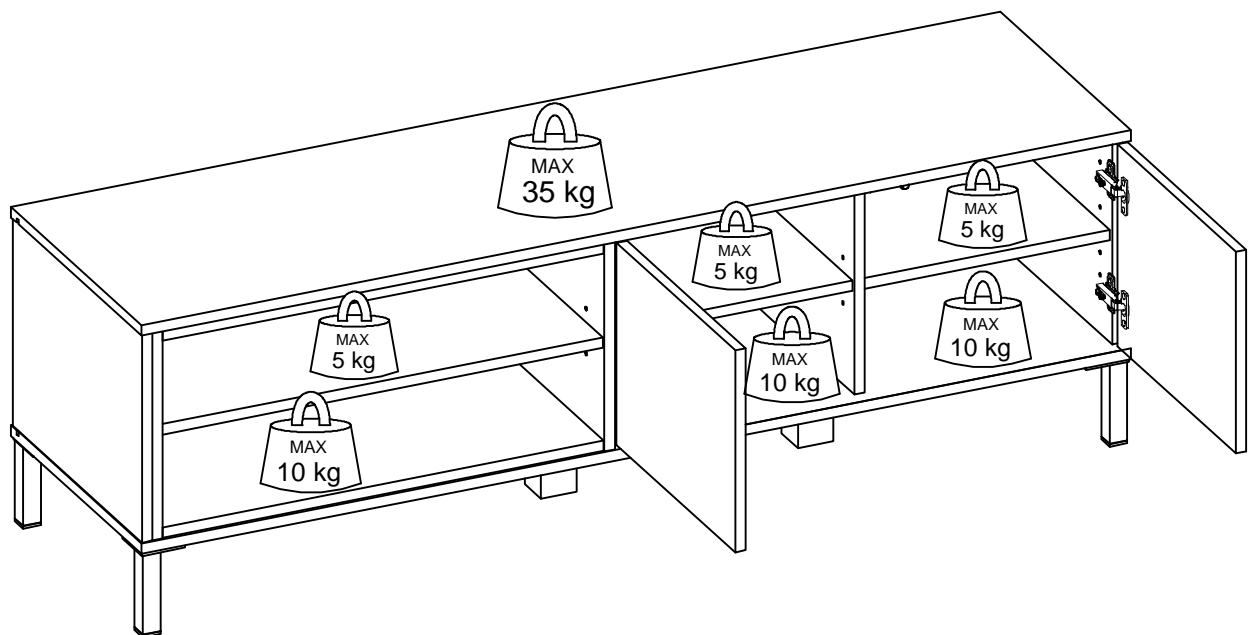

SENO MEJA TV

60 MENIT

02 ORANG

INFORMASI PRODUK

PERINGATAN PENGGUNAAN

1. Beban pada ilustrasi di bagian INFORMASI PRODUK adalah beban dalam keadaan diam dengan distribusi merata pada semua permukaan.
2. Pindahkan produk ini dengan cara mengangkat, jangan didorong karena dapat merusak bagian kaki.
3. Bila terkena cairan, langsung bersihkan dengan menggunakan kain yang lembut.
4. Jangan meletakkan benda-benda bersuhu tinggi tanpa menggunakan alas.
5. Permukaan produk tidak boleh terkena cairan kimia. contoh : thinner, cat kuku.
6. Membersihkan produk cukup dengan kain kering, namun bila diperlukan dapat menggunakan kain lembab bukan basah.
7. Laminasi permukaan menggunakan material dasar Kertas.
8. Jangan meletakkan benda panas langsung diatas permukaan. Selalu gunakan tatakan penahan panas. Terdapat resiko permukaan bergelembung akibat kontak fisik dengan benda panas akibat penguapan lapisan adesif antara papan kayu dengan lapisan laminasi.
9. Jangan meletakkan benda basah langsung diatas permukaan. Selalu gunakan tatakan agar permukaan tidak terkena cairan. Terdapat resiko permukaan berubah warna dan lapisan menjadi lapuk akibat kontak fisik dengan benda basah.
10. Pelengkap pengaman wajib digunakan untuk mencegah furnitur terjatuh. Pelengkap pengaman sudah termasuk di dalam paket furnitur ini dan cara instalasi tercantum.
11. Jangan memanjat atau bergelantungan di laci, pintu atau rak.
12. Letakkan benda berat di laci paling bawah.

No.	Size	Qty
1	1401 x 396 x 15	1
2	1401 x 396 x 15	1
3	624 x 369 x 15	1
4	294 x 373 x 15	1
5	294 x 392 x 15	1
6	294 x 350 x 15	1
7	294 x 371 x 15	1

No.	Size	Qty
8	294 x 372 x 15	1
9	624 x 68 x 15	1
10	114 x 50 x 50	2
11	1378 x 304 x 2.5	1
12	347 x 347 x 15	2
13	623 x 368 x 15	1
14	360 x 286 x 15	2

1

B x 6	D x 12	E x 4
	 Ø7.8 X 32 mm	 Ø7.8 X 18 mm

2

A x 8	B x 2	D x 4	U x 2	S x 4
		 Ø7.8 X 32 mm		 Ø3.5 X 12 mm

3

4

5

(F) x 4	(G) x 4	(H) x 20	(R) x 2	(T) x 6