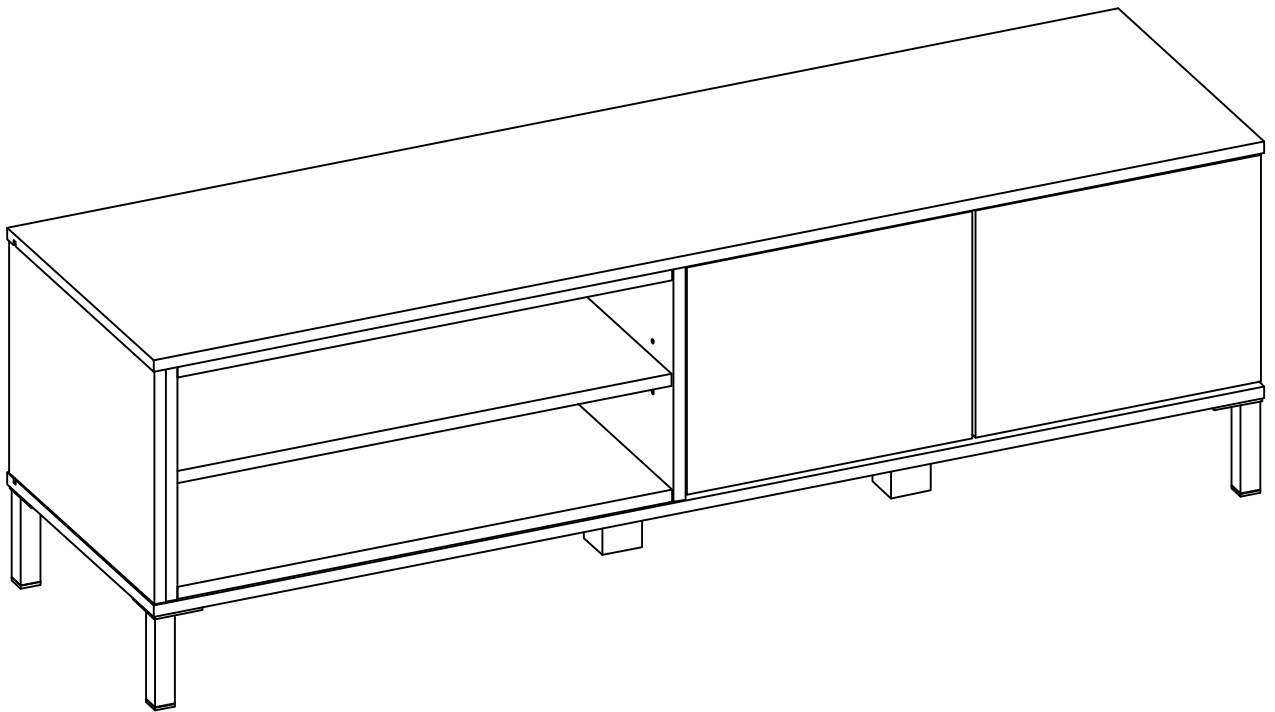

SENO MEJA TV

60 MENIT

02 ORANG

INFORMASI PRODUK

PERINGATAN PENGGUNAAN

1. Beban pada ilustrasi di bagian INFORMASI PRODUK adalah beban dalam keadaan diam dengan distribusi merata pada semua permukaan.
2. Pindahkan produk ini dengan cara mengangkat, jangan didorong karena dapat merusak bagian kaki.
3. Bila terkena cairan, langsung bersihkan dengan menggunakan kain yang lembut.
4. Jangan meletakkan benda-benda bersuhu tinggi tanpa menggunakan alas.
5. Permukaan produk tidak boleh terkena cairan kimia. contoh : thinner, cat kuku.
6. Membersihkan produk cukup dengan kain kering, namun bila diperlukan dapat menggunakan kain lembab bukan basah.
7. Laminasi permukaan menggunakan material dasar Kertas.
8. Jangan meletakkan benda panas langsung diatas permukaan. Selalu gunakan tatakan penahan panas. Terdapat resiko permukaan bergelembung akibat kontak fisik dengan benda panas akibat penguapan lapisan adesif antara papan kayu dengan lapisan laminasi.
9. Jangan meletakkan benda basah langsung diatas permukaan. Selalu gunakan tatakan agar permukaan tidak terkena cairan. Terdapat resiko permukaan berubah warna dan lapisan menjadi lapuk akibat kontak fisik dengan benda basah.
10. Pelengkap pengaman wajib digunakan untuk mencegah furnitur terjatuh. Pelengkap pengaman sudah termasuk di dalam paket furnitur ini dan cara instalasi tercantum.
11. Jangan memanjat atau bergelantungan di laci, pintu atau rak.
12. Letakkan benda berat di laci paling bawah.

No.	Size	Qty
1	1401 x 396 x 15	1
2	1401 x 396 x 15	1
3	624 x 369 x 15	1
4	294 x 373 x 15	1
5	294 x 392 x 15	1
6	294 x 350 x 15	1
7	294 x 371 x 15	1

No.	Size	Qty
8	294 x 372 x 15	1
9	624 x 68 x 15	1
10	114 x 50 x 50	2
11	1378 x 304 x 2.5	1
12	347 x 347 x 15	2
13	623 x 368 x 15	1
14	360 x 286 x 15	2

1

B x 6	D x 12	E x 4
	 Ø7.8 X 32 mm	 Ø7.8 X 18 mm

2

A x 8	B x 2	D x 4	U x 2	S x 4
		 Ø7.8 X 32 mm		 Ø3.5 X 12 mm

3

4

5

(F) x 4	(G) x 4	(H) x 20	(R) x 2	(T) x 6