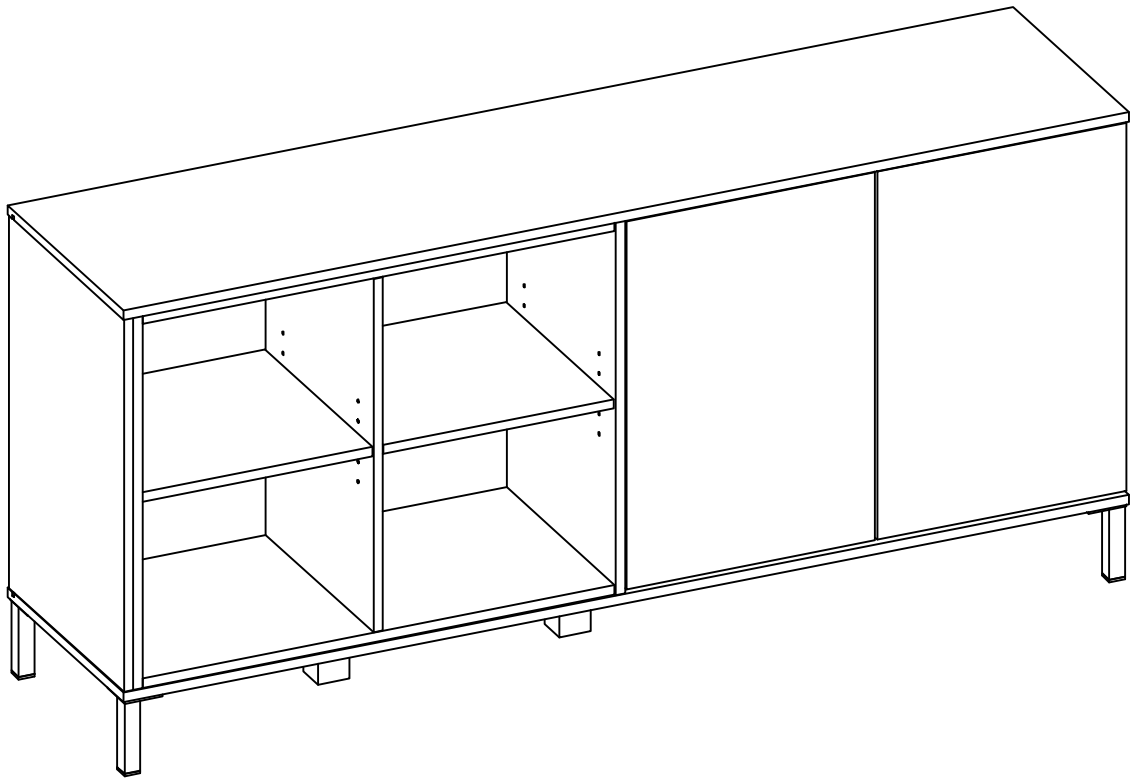

SENO CREDENZA

90 MENIT

02 ORANG

INFORMASI PRODUK

PERINGATAN PENGGUNAAN

1. Beban pada ilustrasi di bagian INFORMASI PRODUK adalah beban dalam keadaan diam dengan distribusi merata pada semua permukaan.
2. Pindahkan produk ini dengan cara mengangkat, jangan didorong karena dapat merusak bagian kaki.
3. Bila terkena cairan, langsung bersihkan dengan menggunakan kain yang lembut.
4. Jangan meletakkan benda-benda bersuhu tinggi tanpa menggunakan alas.
5. Permukaan produk tidak boleh terkena cairan kimia. contoh : thinner, cat kuku.
6. Membersihkan produk cukup dengan kain kering, namun bila diperlukan dapat menggunakan kain lembab bukan basah.
7. Laminasi permukaan menggunakan material dasar Kertas.
8. Jangan meletakkan benda panas langsung diatas permukaan. Selalu gunakan tatakan penahan panas. Terdapat resiko permukaan bergelembung akibat kontak fisik dengan benda panas akibat penguapan lapisan adesif antara papan kayu dengan lapisan laminasi.
9. Jangan meletakkan benda basah langsung diatas permukaan. Selalu gunakan tatakan agar permukaan tidak terkena cairan. Terdapat resiko permukaan berubah warna dan lapisan menjadi lapuk akibat kontak fisik dengan benda basah.
10. Pelengkap pengaman wajib digunakan untuk mencegah furnitur terjatuh. Pelengkap pengaman sudah termasuk di dalam paket furnitur ini dan cara instalasi tercantum.
11. Jangan memanjat atau bergelantungan di laci, pintu atau rak.
12. Letakkan benda berat di laci paling bawah.

No.	Size	Qty
1	1601 x 396 x 15	1
2	1601 x 396 x 15	1
3	752 x 369 x 15	1
4	594 x 373 x 15	1
5	594 x 392 x 15	1
6	594 x 372 x 15	1
7	594 x 371 x 15	1
8	579 x 368 x 15	1

No.	Size	Qty
9	785 x 349 x 15	1
10	752 x 68 x 15	1
11	785 x 70 x 15	1
12	114 x 50 x 50	2
13	1578 x 302 x 2.5	2
14	367 x 367 x 15	2
15	586 x 396 x 15	2

1

A x 6	B x 4	D x 8
		 Ø7.8 X 32 mm

2

B x 8	D x 7	U x 2	S x 4
	 Ø7.8 X 32 mm		 Ø3.5 X 12 mm

3

4

5

6