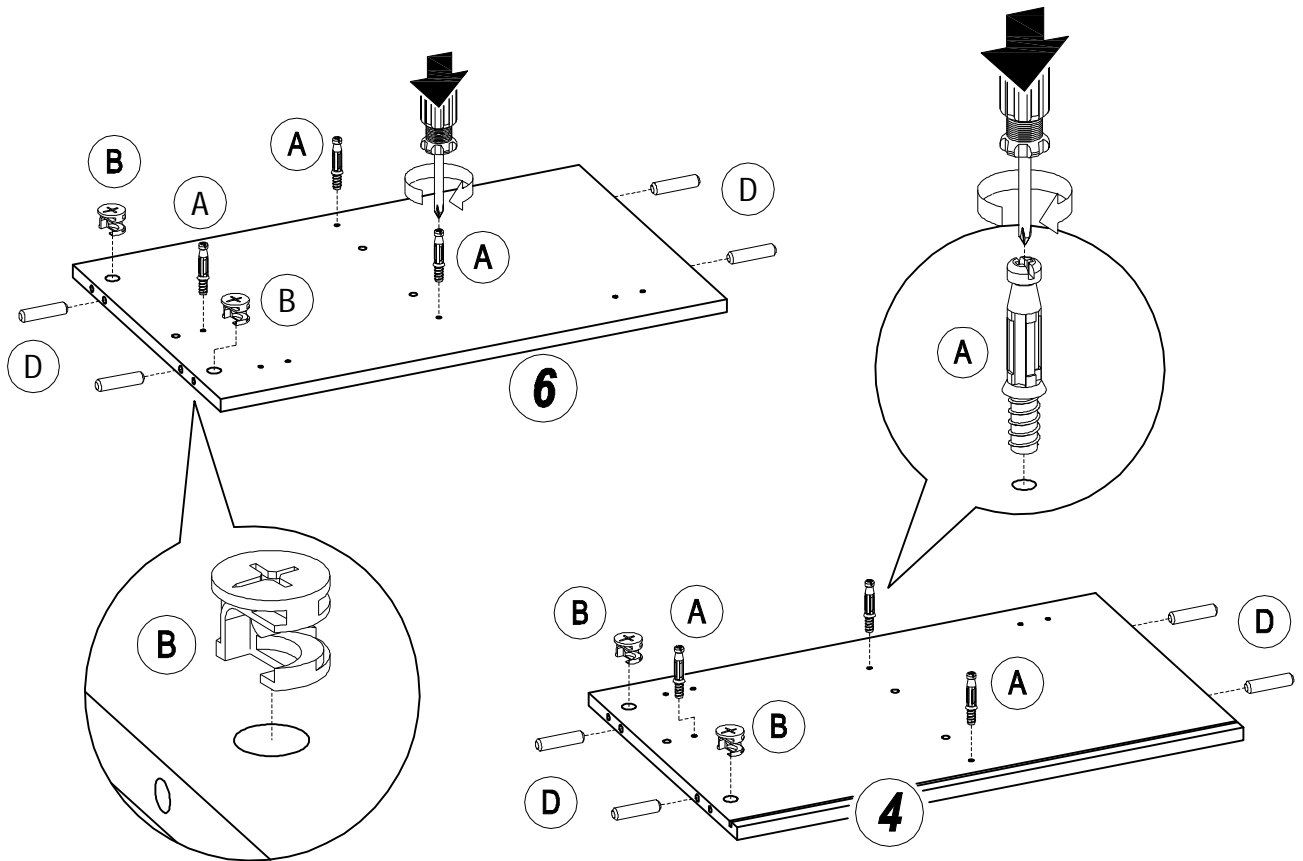

SENO CREDENZA

90 MENIT

02 ORANG

INFORMASI PRODUK

PERINGATAN PENGGUNAAN

1. Beban pada ilustrasi di bagian INFORMASI PRODUK adalah beban dalam keadaan diam dengan distribusi merata pada semua permukaan.
2. Pindahkan produk ini dengan cara mengangkat, jangan didorong karena dapat merusak bagian kaki.
3. Bila terkena cairan, langsung bersihkan dengan menggunakan kain yang lembut.
4. Jangan meletakkan benda-benda bersuhu tinggi tanpa menggunakan alas.
5. Permukaan produk tidak boleh terkena cairan kimia. contoh : thinner, cat kuku.
6. Membersihkan produk cukup dengan kain kering, namun bila diperlukan dapat menggunakan kain lembab bukan basah.
7. Laminasi permukaan menggunakan material dasar Kertas.
8. Jangan meletakkan benda panas langsung diatas permukaan. Selalu gunakan tatakan penahan panas. Terdapat resiko permukaan bergelembung akibat kontak fisik dengan benda panas akibat penguapan lapisan adesif antara papan kayu dengan lapisan laminasi.
9. Jangan meletakkan benda basah langsung diatas permukaan. Selalu gunakan tatakan agar permukaan tidak terkena cairan. Terdapat resiko permukaan berubah warna dan lapisan menjadi lapuk akibat kontak fisik dengan benda basah.
10. Pelengkap pengaman wajib digunakan untuk mencegah furnitur terjatuh. Pelengkap pengaman sudah termasuk di dalam paket furnitur ini dan cara instalasi tercantum.
11. Jangan memanjat atau bergelantungan di laci, pintu atau rak.
12. Letakkan benda berat di laci paling bawah.

No.	Size	Qty
1	1601 x 396 x 15	1
2	1601 x 396 x 15	1
3	752 x 369 x 15	1
4	594 x 373 x 15	1
5	594 x 392 x 15	1
6	594 x 372 x 15	1
7	594 x 371 x 15	1
8	579 x 368 x 15	1

No.	Size	Qty
9	785 x 349 x 15	1
10	752 x 68 x 15	1
11	785 x 70 x 15	1
12	114 x 50 x 50	2
13	1578 x 302 x 2.5	2
14	367 x 367 x 15	2
15	586 x 396 x 15	2

1

A x 6	B x 4	D x 8
		 Ø7.8 X 32 mm

2

B x 8	D x 7	U x 2	S x 4
	 Ø7.8 X 32 mm		 Ø3.5 X 12 mm

3

4

5

6