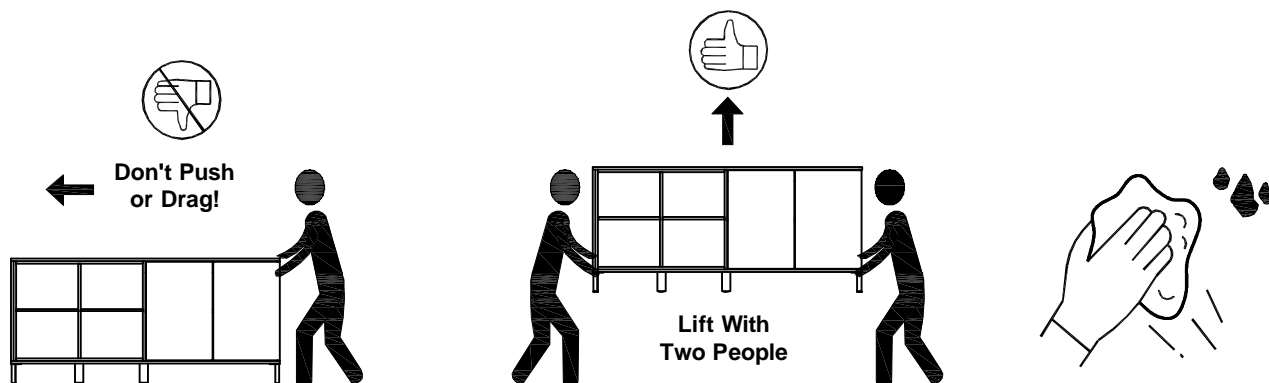

SENO CREDENZA

90 MENIT

02 ORANG

INFORMASI PRODUK

PERINGATAN PENGGUNAAN

1. Beban pada ilustrasi di bagian INFORMASI PRODUK adalah beban dalam keadaan diam dengan distribusi merata pada semua permukaan.
2. Pindahkan produk ini dengan cara mengangkat, jangan didorong karena dapat merusak bagian kaki.
3. Bila terkena cairan, langsung bersihkan dengan menggunakan kain yang lembut.
4. Jangan meletakkan benda-benda bersuhu tinggi tanpa menggunakan alas.
5. Permukaan produk tidak boleh terkena cairan kimia. contoh : thinner, cat kuku.
6. Membersihkan produk cukup dengan kain kering, namun bila diperlukan dapat menggunakan kain lembab bukan basah.
7. Laminasi permukaan menggunakan material dasar Kertas.
8. Jangan meletakkan benda panas langsung diatas permukaan. Selalu gunakan tatakan penahan panas. Terdapat resiko permukaan bergelembung akibat kontak fisik dengan benda panas akibat penguapan lapisan adesif antara papan kayu dengan lapisan laminasi.
9. Jangan meletakkan benda basah langsung diatas permukaan. Selalu gunakan tatakan agar permukaan tidak terkena cairan. Terdapat resiko permukaan berubah warna dan lapisan menjadi lapuk akibat kontak fisik dengan benda basah.
10. Pelengkap pengaman wajib digunakan untuk mencegah furnitur terjatuh. Pelengkap pengaman sudah termasuk di dalam paket furnitur ini dan cara instalasi tercantum.
11. Jangan memanjat atau bergelantungan di laci, pintu atau rak.
12. Letakkan benda berat di laci paling bawah.