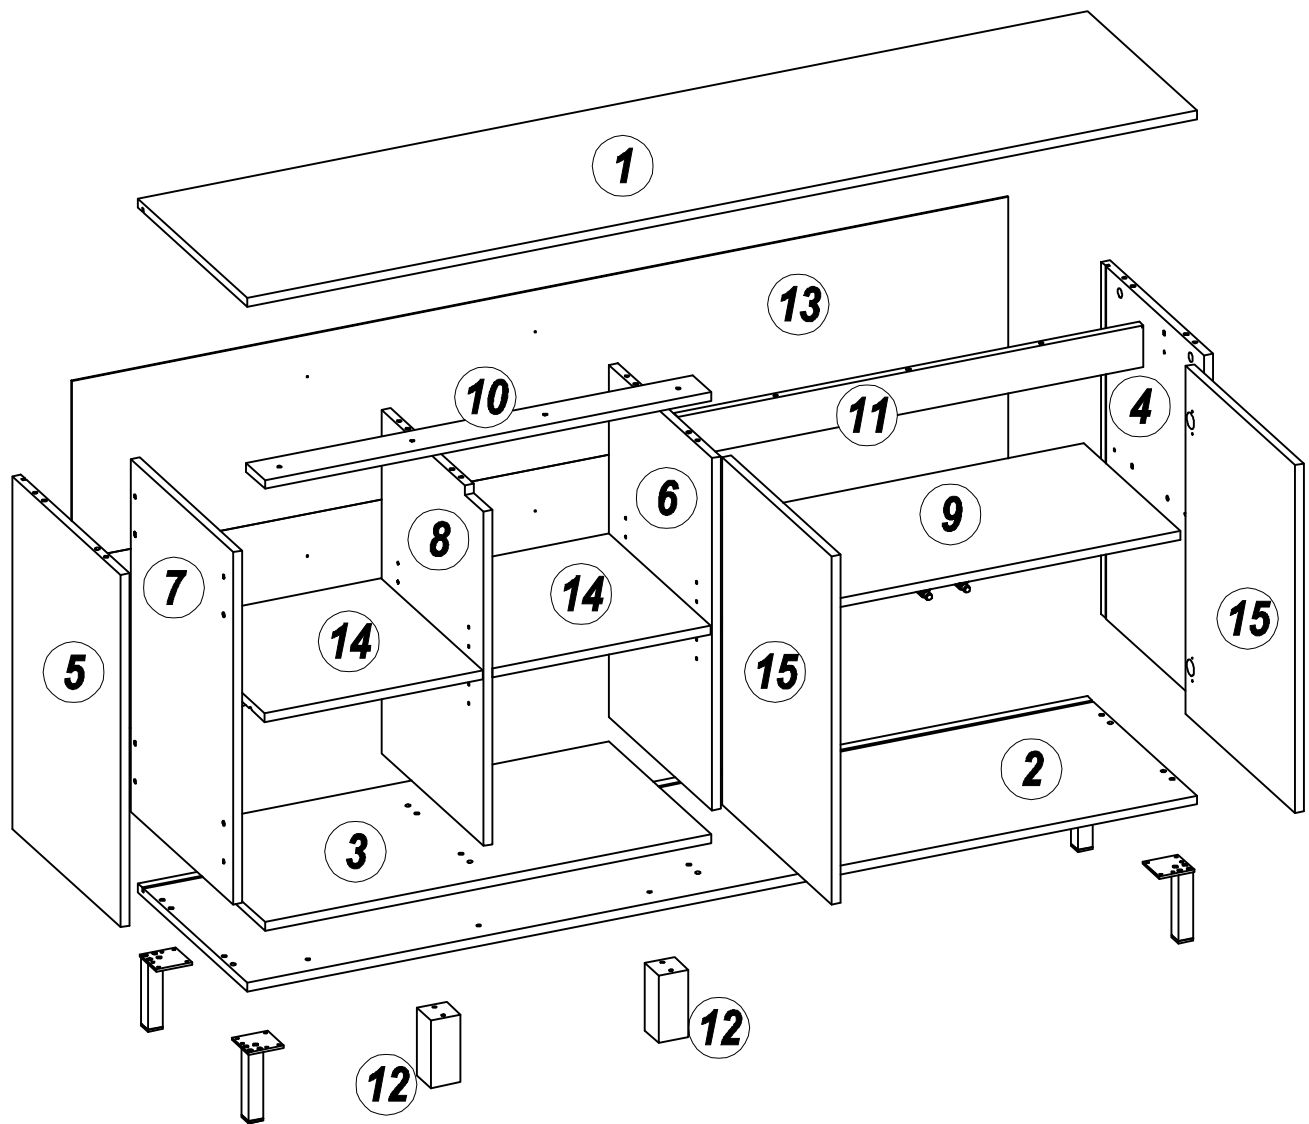

SENO CREDENZA

90 MENIT

02 ORANG

INFORMASI PRODUK

PERINGATAN PENGGUNAAN

1. Beban pada ilustrasi di bagian INFORMASI PRODUK adalah beban dalam keadaan diam dengan distribusi merata pada semua permukaan.
2. Pindahkan produk ini dengan cara mengangkat, jangan didorong karena dapat merusak bagian kaki.
3. Bila terkena cairan, langsung bersihkan dengan menggunakan kain yang lembut.
4. Jangan meletakkan benda-benda bersuhu tinggi tanpa menggunakan alas.
5. Permukaan produk tidak boleh terkena cairan kimia. contoh : thinner, cat kuku.
6. Membersihkan produk cukup dengan kain kering, namun bila diperlukan dapat menggunakan kain lembab bukan basah.
7. Laminasi permukaan menggunakan material dasar Kertas.
8. Jangan meletakkan benda panas langsung diatas permukaan. Selalu gunakan tatakan penahan panas. Terdapat resiko permukaan bergelembung akibat kontak fisik dengan benda panas akibat penguapan lapisan adesif antara papan kayu dengan lapisan laminasi.
9. Jangan meletakkan benda basah langsung diatas permukaan. Selalu gunakan tatakan agar permukaan tidak terkena cairan. Terdapat resiko permukaan berubah warna dan lapisan menjadi lapuk akibat kontak fisik dengan benda basah.
10. Pelengkap pengaman wajib digunakan untuk mencegah furnitur terjatuh. Pelengkap pengaman sudah termasuk di dalam paket furnitur ini dan cara instalasi tercantum.
11. Jangan memanjat atau bergelantungan di laci, pintu atau rak.
12. Letakkan benda berat di laci paling bawah.

No.	Size	Qty
1	1601 x 396 x 15	1
2	1601 x 396 x 15	1
3	752 x 369 x 15	1
4	594 x 373 x 15	1
5	594 x 392 x 15	1
6	594 x 372 x 15	1
7	594 x 371 x 15	1
8	579 x 368 x 15	1

No.	Size	Qty
9	785 x 349 x 15	1
10	752 x 68 x 15	1
11	785 x 70 x 15	1
12	114 x 50 x 50	2
13	1578 x 302 x 2.5	2
14	367 x 367 x 15	2
15	586 x 396 x 15	2

1

A x 6	B x 4	D x 8
		 Ø7.8 X 32 mm

2

B x 8	D x 7	U x 2	S x 4
	 Ø7.8 X 32 mm		 Ø3.5 X 12 mm

3

4

5

6