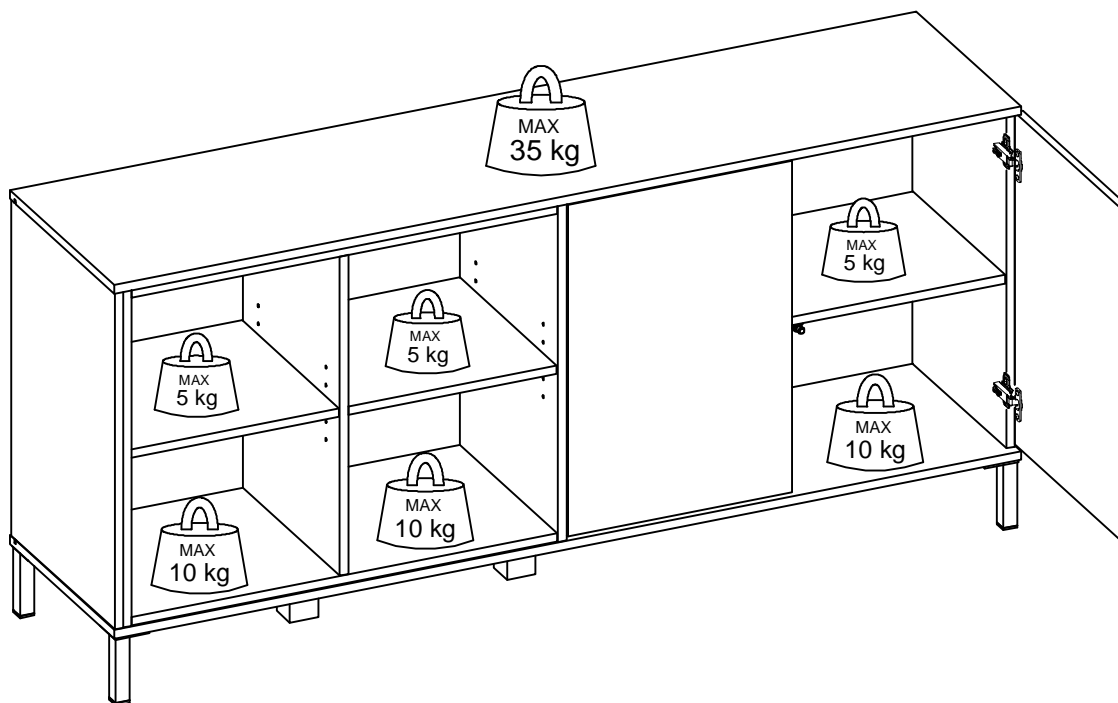

SENO CREDENZA

90 MENIT

02 ORANG

INFORMASI PRODUK

PERINGATAN PENGGUNAAN

1. Beban pada ilustrasi di bagian INFORMASI PRODUK adalah beban dalam keadaan diam dengan distribusi merata pada semua permukaan.
2. Pindahkan produk ini dengan cara mengangkat, jangan didorong karena dapat merusak bagian kaki.
3. Bila terkena cairan, langsung bersihkan dengan menggunakan kain yang lembut.
4. Jangan meletakkan benda-benda bersuhu tinggi tanpa menggunakan alas.
5. Permukaan produk tidak boleh terkena cairan kimia. contoh : thinner, cat kuku.
6. Membersihkan produk cukup dengan kain kering, namun bila diperlukan dapat menggunakan kain lembab bukan basah.
7. Laminasi permukaan menggunakan material dasar Kertas.
8. Jangan meletakkan benda panas langsung diatas permukaan. Selalu gunakan tatakan penahan panas. Terdapat resiko permukaan bergelembung akibat kontak fisik dengan benda panas akibat penguapan lapisan adesif antara papan kayu dengan lapisan laminasi.
9. Jangan meletakkan benda basah langsung diatas permukaan. Selalu gunakan tatakan agar permukaan tidak terkena cairan. Terdapat resiko permukaan berubah warna dan lapisan menjadi lapuk akibat kontak fisik dengan benda basah.
10. Pelengkap pengaman wajib digunakan untuk mencegah furnitur terjatuh. Pelengkap pengaman sudah termasuk di dalam paket furnitur ini dan cara instalasi tercantum.
11. Jangan memanjat atau bergelantungan di laci, pintu atau rak.
12. Letakkan benda berat di laci paling bawah.

No.	Size	Qty
1	1601 x 396 x 15	1
2	1601 x 396 x 15	1
3	752 x 369 x 15	1
4	594 x 373 x 15	1
5	594 x 392 x 15	1
6	594 x 372 x 15	1
7	594 x 371 x 15	1
8	579 x 368 x 15	1

No.	Size	Qty
9	785 x 349 x 15	1
10	752 x 68 x 15	1
11	785 x 70 x 15	1
12	114 x 50 x 50	2
13	1578 x 302 x 2.5	2
14	367 x 367 x 15	2
15	586 x 396 x 15	2

1

A x 6	B x 4	D x 8
		 Ø7.8 X 32 mm

2

B x 8	D x 7	U x 2	S x 4
	 Ø7.8 X 32 mm		 Ø3.5 X 12 mm

3

4

5

6