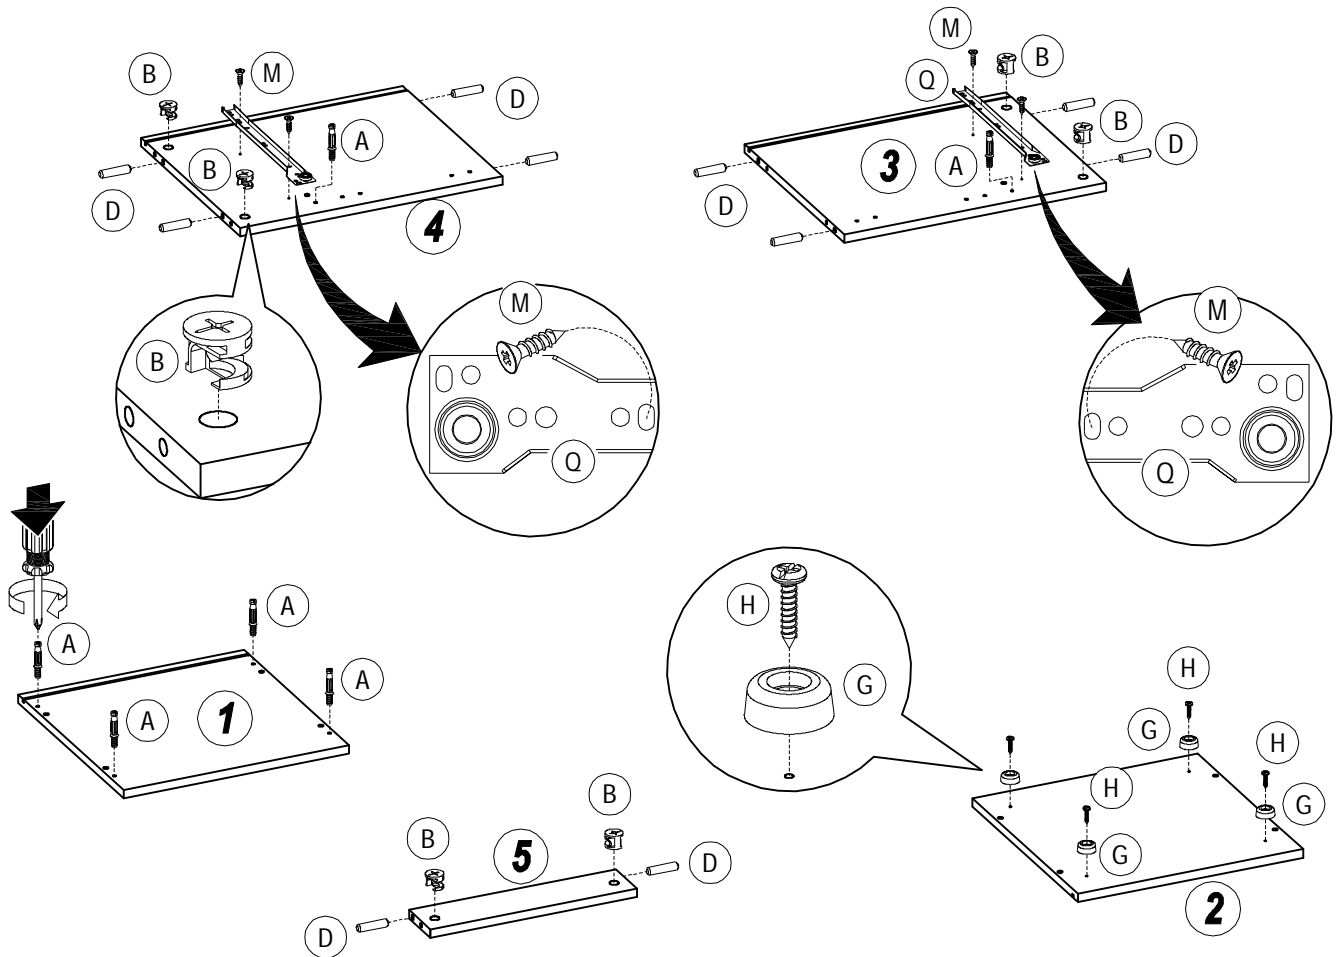

1

A x 6	B x 6	D x 10	G x 4	H x 4	M x 4	Q x 1
				 Ø3.5 X 16 mm	 Ø3.5 X 12 mm	

2

C x 2	E x 4