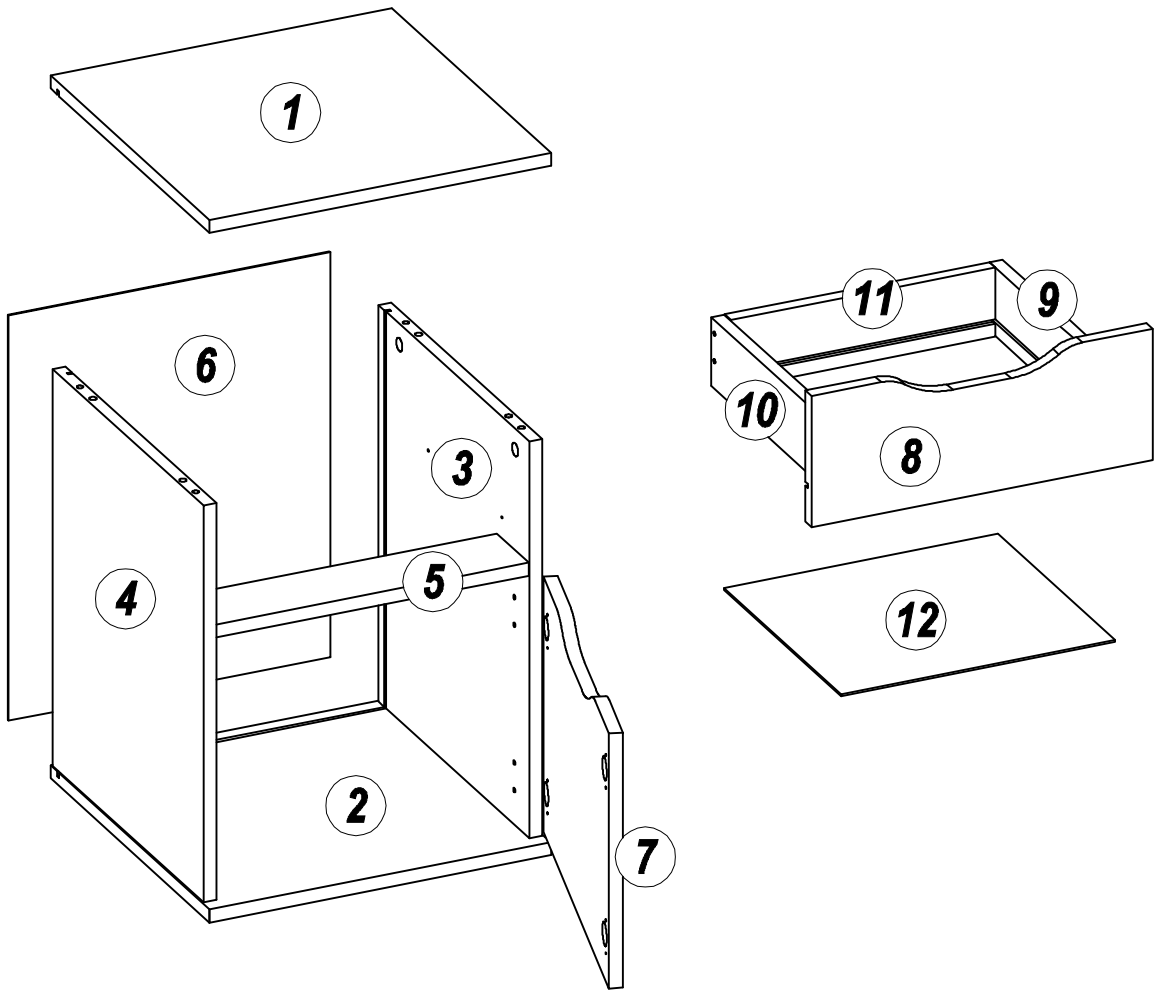

SANO NAKAS

45 MENIT

02 ORANG

INFORMASI PRODUK

PERINGATAN PENGGUNAAN

1. Beban pada ilustrasi di bagian INFORMASI PRODUK adalah beban dalam keadaan diam dengan distribusi merata pada semua permukaan.
2. Pindahkan produk ini dengan cara mengangkat, jangan didorong karena dapat merusak bagian kaki.
3. Bila terkena cairan, langsung bersihkan dengan menggunakan kain yang lembut.
4. Jangan meletakkan benda-benda bersuhu tinggi tanpa menggunakan alas.
5. Permukaan produk tidak boleh terkena cairan kimia. contoh : thinner, cat kuku.
6. Membersihkan produk cukup dengan kain kering, namun bila diperlukan dapat menggunakan kain lembab bukan basah.
7. Laminasi permukaan menggunakan material dasar Kertas.
8. Jangan meletakkan benda panas langsung diatas permukaan. Selalu gunakan tatakan penahan panas. Terdapat resiko permukaan bergelembung akibat kontak fisik dengan benda panas akibat penguapan lapisan adesif antara papan kayu dengan lapisan laminasi.
9. Jangan meletakkan benda basah langsung diatas permukaan. Selalu gunakan tatakan agar permukaan tidak terkena cairan. Terdapat resiko permukaan berubah warna dan lapisan menjadi lapuk akibat kontak fisik dengan benda basah.
10. Pelengkap pengaman wajib digunakan untuk mencegah furnitur terjatuh. Pelengkap pengaman sudah termasuk di dalam paket furnitur ini dan cara instalasi tercantum.
11. Jangan memanjat atau bergelantungan di laci, pintu atau rak.
12. Letakkan benda berat di laci paling bawah.

No.	Size	Qty
1	396 x 396 x 15	1
2	396 x 396 x 15	1
3	460 x 375 x 15	1
4	460 x 375 x 15	1
5	363 x 80 x 15	1
6	470 x 373 x 2.5	1

No.	Size	Qty
7	396 x 296 x 15	1
8	396 x 152 x 15	1
9	296 x 80 x 15	1
10	296 x 80 x 15	1
11	307 x 80 x 15	1
12	318 x 291 x 2.5	1

2

C x 2	E x 4

3

C	x 4	K	x 6	L	x 6
				Ø3.5 X 19 mm	

3

OPTION A

OPTION B

J	x 2	N	x 2	P	x 4
				Ø4 X 14 mm	

5

6

A	x 2	B	x 2	D	x 2
					

7

C x 2	F x 4	M x 4	K x 2	L x 2	R x 1
		Ø3.5 X 12 mm		Ø3.5 X 19 mm	

8

M x 2
Ø3.5 X 12 mm