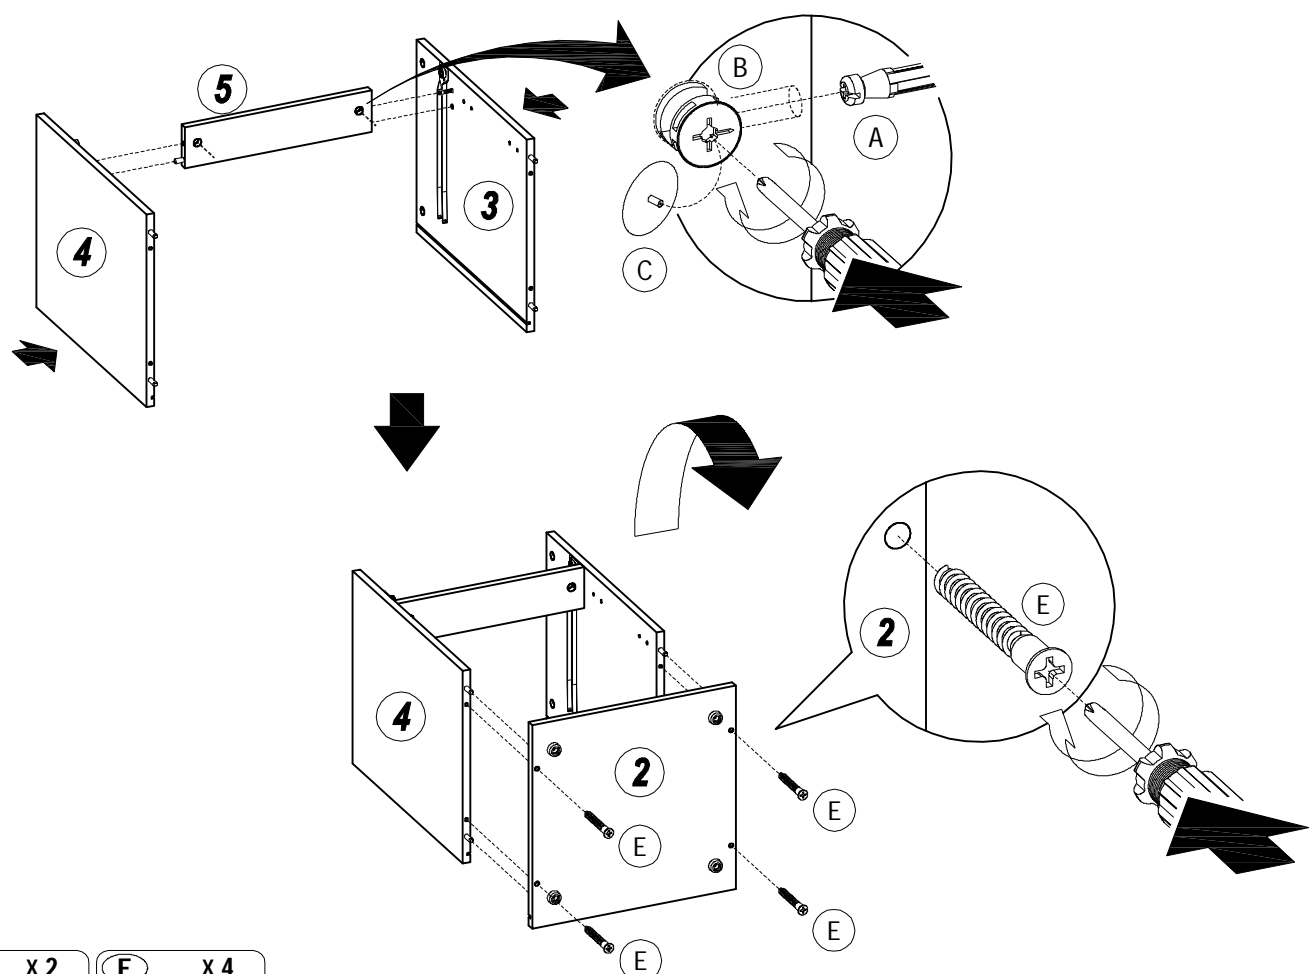

SANO NAKAS

45 MENIT

02 ORANG

INFORMASI PRODUK

PERINGATAN PENGGUNAAN

1. Beban pada ilustrasi di bagian INFORMASI PRODUK adalah beban dalam keadaan diam dengan distribusi merata pada semua permukaan.
2. Pindahkan produk ini dengan cara mengangkat, jangan didorong karena dapat merusak bagian kaki.
3. Bila terkena cairan, langsung bersihkan dengan menggunakan kain yang lembut.
4. Jangan meletakkan benda-benda bersuhu tinggi tanpa menggunakan alas.
5. Permukaan produk tidak boleh terkena cairan kimia. contoh : thinner, cat kuku.
6. Membersihkan produk cukup dengan kain kering, namun bila diperlukan dapat menggunakan kain lembab bukan basah.
7. Laminasi permukaan menggunakan material dasar Kertas.
8. Jangan meletakkan benda panas langsung diatas permukaan. Selalu gunakan tatakan penahan panas. Terdapat resiko permukaan bergelembung akibat kontak fisik dengan benda panas akibat penguapan lapisan adesif antara papan kayu dengan lapisan laminasi.
9. Jangan meletakkan benda basah langsung diatas permukaan. Selalu gunakan tatakan agar permukaan tidak terkena cairan. Terdapat resiko permukaan berubah warna dan lapisan menjadi lapuk akibat kontak fisik dengan benda basah.
10. Pelengkap pengaman wajib digunakan untuk mencegah furnitur terjatuh. Pelengkap pengaman sudah termasuk di dalam paket furnitur ini dan cara instalasi tercantum.
11. Jangan memanjat atau bergelantungan di laci, pintu atau rak.
12. Letakkan benda berat di laci paling bawah.

2

C x 2	E x 4

3

C	x 4	K	x 6	L	x 6
				Ø3.5 X 19 mm	

3

OPTION A

OPTION B

J	x 2	N	x 2	P	x 4
				Ø4 X 14 mm	