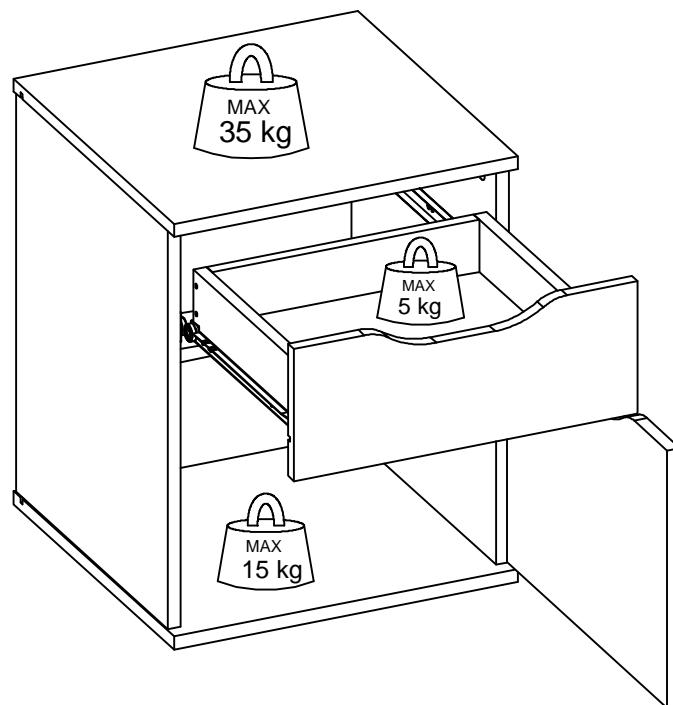

SANO NAKAS

45 MENIT

02 ORANG

INFORMASI PRODUK

PERINGATAN PENGGUNAAN

1. Beban pada ilustrasi di bagian INFORMASI PRODUK adalah beban dalam keadaan diam dengan distribusi merata pada semua permukaan.
2. Pindahkan produk ini dengan cara mengangkat, jangan didorong karena dapat merusak bagian kaki.
3. Bila terkena cairan, langsung bersihkan dengan menggunakan kain yang lembut.
4. Jangan meletakkan benda-benda bersuhu tinggi tanpa menggunakan alas.
5. Permukaan produk tidak boleh terkena cairan kimia. contoh : thinner, cat kuku.
6. Membersihkan produk cukup dengan kain kering, namun bila diperlukan dapat menggunakan kain lembab bukan basah.
7. Laminasi permukaan menggunakan material dasar Kertas.
8. Jangan meletakkan benda panas langsung diatas permukaan. Selalu gunakan tatakan penahan panas. Terdapat resiko permukaan bergelembung akibat kontak fisik dengan benda panas akibat penguapan lapisan adesif antara papan kayu dengan lapisan laminasi.
9. Jangan meletakkan benda basah langsung diatas permukaan. Selalu gunakan tatakan agar permukaan tidak terkena cairan. Terdapat resiko permukaan berubah warna dan lapisan menjadi lapuk akibat kontak fisik dengan benda basah.
10. Pelengkap pengaman wajib digunakan untuk mencegah furnitur terjatuh. Pelengkap pengaman sudah termasuk di dalam paket furnitur ini dan cara instalasi tercantum.
11. Jangan memanjat atau bergelantungan di laci, pintu atau rak.
12. Letakkan benda berat di laci paling bawah.

No.	Size	Qty
1	396 x 396 x 15	1
2	396 x 396 x 15	1
3	460 x 375 x 15	1
4	460 x 375 x 15	1
5	363 x 80 x 15	1
6	470 x 373 x 2.5	1

No.	Size	Qty
7	396 x 296 x 15	1
8	396 x 152 x 15	1
9	296 x 80 x 15	1
10	296 x 80 x 15	1
11	307 x 80 x 15	1
12	318 x 291 x 2.5	1

2

C x 2	E x 4

3

C	x 4	K	x 6	L	x 6
				Ø3.5 X 19 mm	

3

OPTION A

OPTION B

J	x 2	N	x 2	P	x 4
				Ø4 X 14 mm	

5

6

A	x 2	B	x 2	D	x 2
					

7

C x 2	F x 4	M x 4	K x 2	L x 2	R x 1
		Ø3.5 X 12 mm		Ø3.5 X 19 mm	

8

M x 2
Ø3.5 X 12 mm