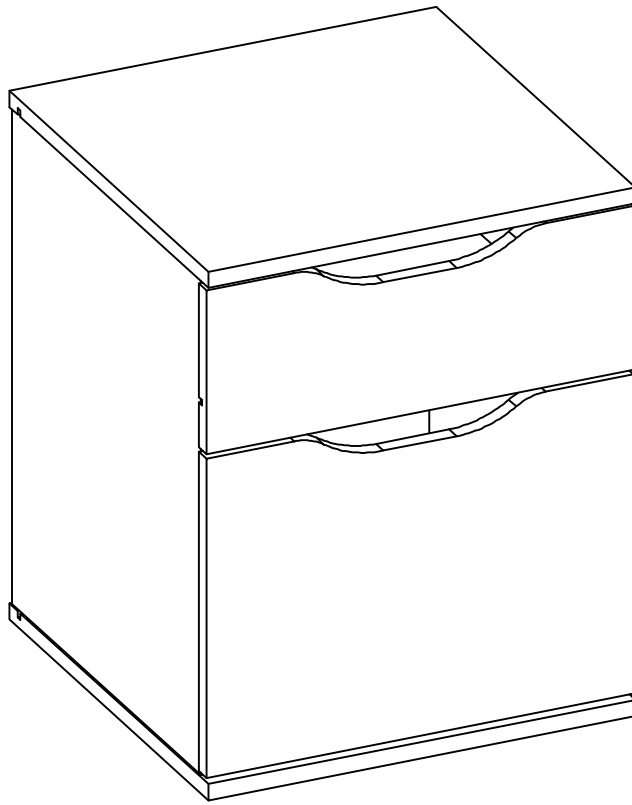

SANO NAKAS

45 MENIT

02 ORANG

INFORMASI PRODUK

PERINGATAN PENGGUNAAN

1. Beban pada ilustrasi di bagian INFORMASI PRODUK adalah beban dalam keadaan diam dengan distribusi merata pada semua permukaan.
2. Pindahkan produk ini dengan cara mengangkat, jangan didorong karena dapat merusak bagian kaki.
3. Bila terkena cairan, langsung bersihkan dengan menggunakan kain yang lembut.
4. Jangan meletakkan benda-benda bersuhu tinggi tanpa menggunakan alas.
5. Permukaan produk tidak boleh terkena cairan kimia. contoh : thinner, cat kuku.
6. Membersihkan produk cukup dengan kain kering, namun bila diperlukan dapat menggunakan kain lembab bukan basah.
7. Laminasi permukaan menggunakan material dasar Kertas.
8. Jangan meletakkan benda panas langsung diatas permukaan. Selalu gunakan tatakan penahan panas. Terdapat resiko permukaan bergelembung akibat kontak fisik dengan benda panas akibat penguapan lapisan adesif antara papan kayu dengan lapisan laminasi.
9. Jangan meletakkan benda basah langsung diatas permukaan. Selalu gunakan tatakan agar permukaan tidak terkena cairan. Terdapat resiko permukaan berubah warna dan lapisan menjadi lapuk akibat kontak fisik dengan benda basah.
10. Pelengkap pengaman wajib digunakan untuk mencegah furnitur terjatuh. Pelengkap pengaman sudah termasuk di dalam paket furnitur ini dan cara instalasi tercantum.
11. Jangan memanjat atau bergelantungan di laci, pintu atau rak.
12. Letakkan benda berat di laci paling bawah.

No.	Size	Qty
1	396 x 396 x 15	1
2	396 x 396 x 15	1
3	460 x 375 x 15	1
4	460 x 375 x 15	1
5	363 x 80 x 15	1
6	470 x 373 x 2.5	1

No.	Size	Qty
7	396 x 296 x 15	1
8	396 x 152 x 15	1
9	296 x 80 x 15	1
10	296 x 80 x 15	1
11	307 x 80 x 15	1
12	318 x 291 x 2.5	1

2

C x 2	E x 4

3

C	x 4	K	x 6	L	x 6
				Ø3.5 X 19 mm	

3

OPTION A

OPTION B

J	x 2	N	x 2	P	x 4
				Ø4 X 14 mm	