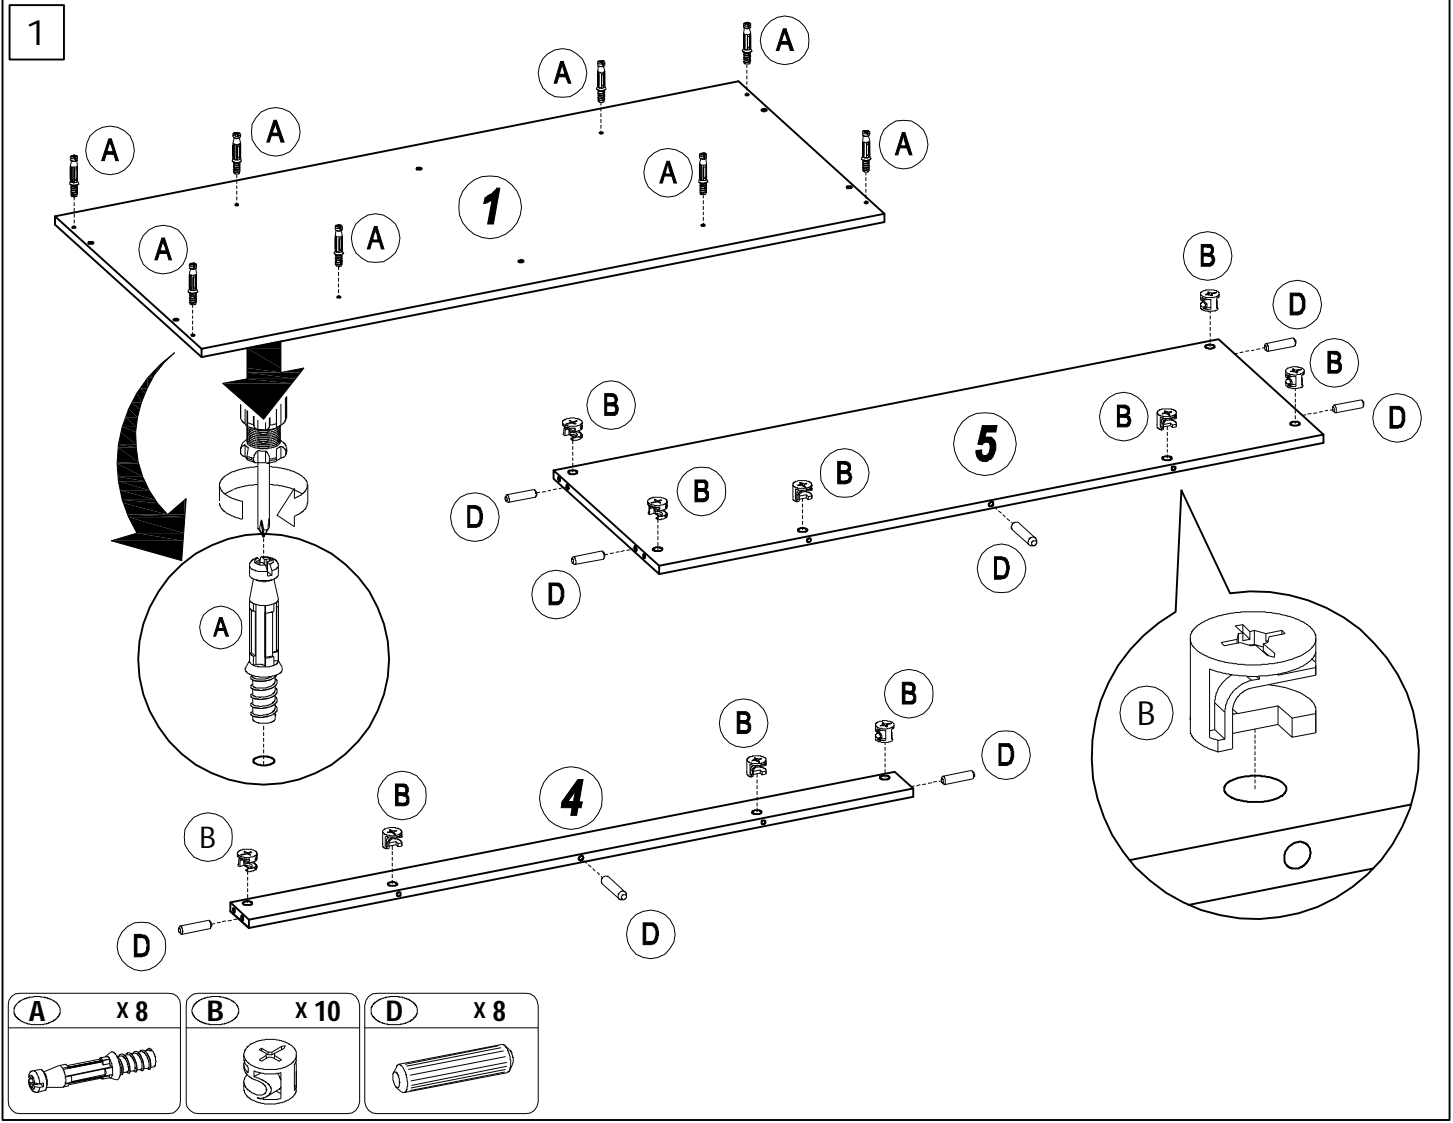

SANO MEJA BELAJAR

No.	Size	Qty
1	1200 x 550 x 15	1
2	730 x 546 x 15	1
3	730 x 546 x 15	1

No.	Size	Qty
4	1167 x 70 x 15	1
5	1167 x 396 x 15	1

A x 14	B x 14	C x 10	D x 12	E x 4	F x 4

SET UP TIME : 20 MINUTES

NUMBER OF PERSONS : 02

TOOLS :

5

C	x 2

6