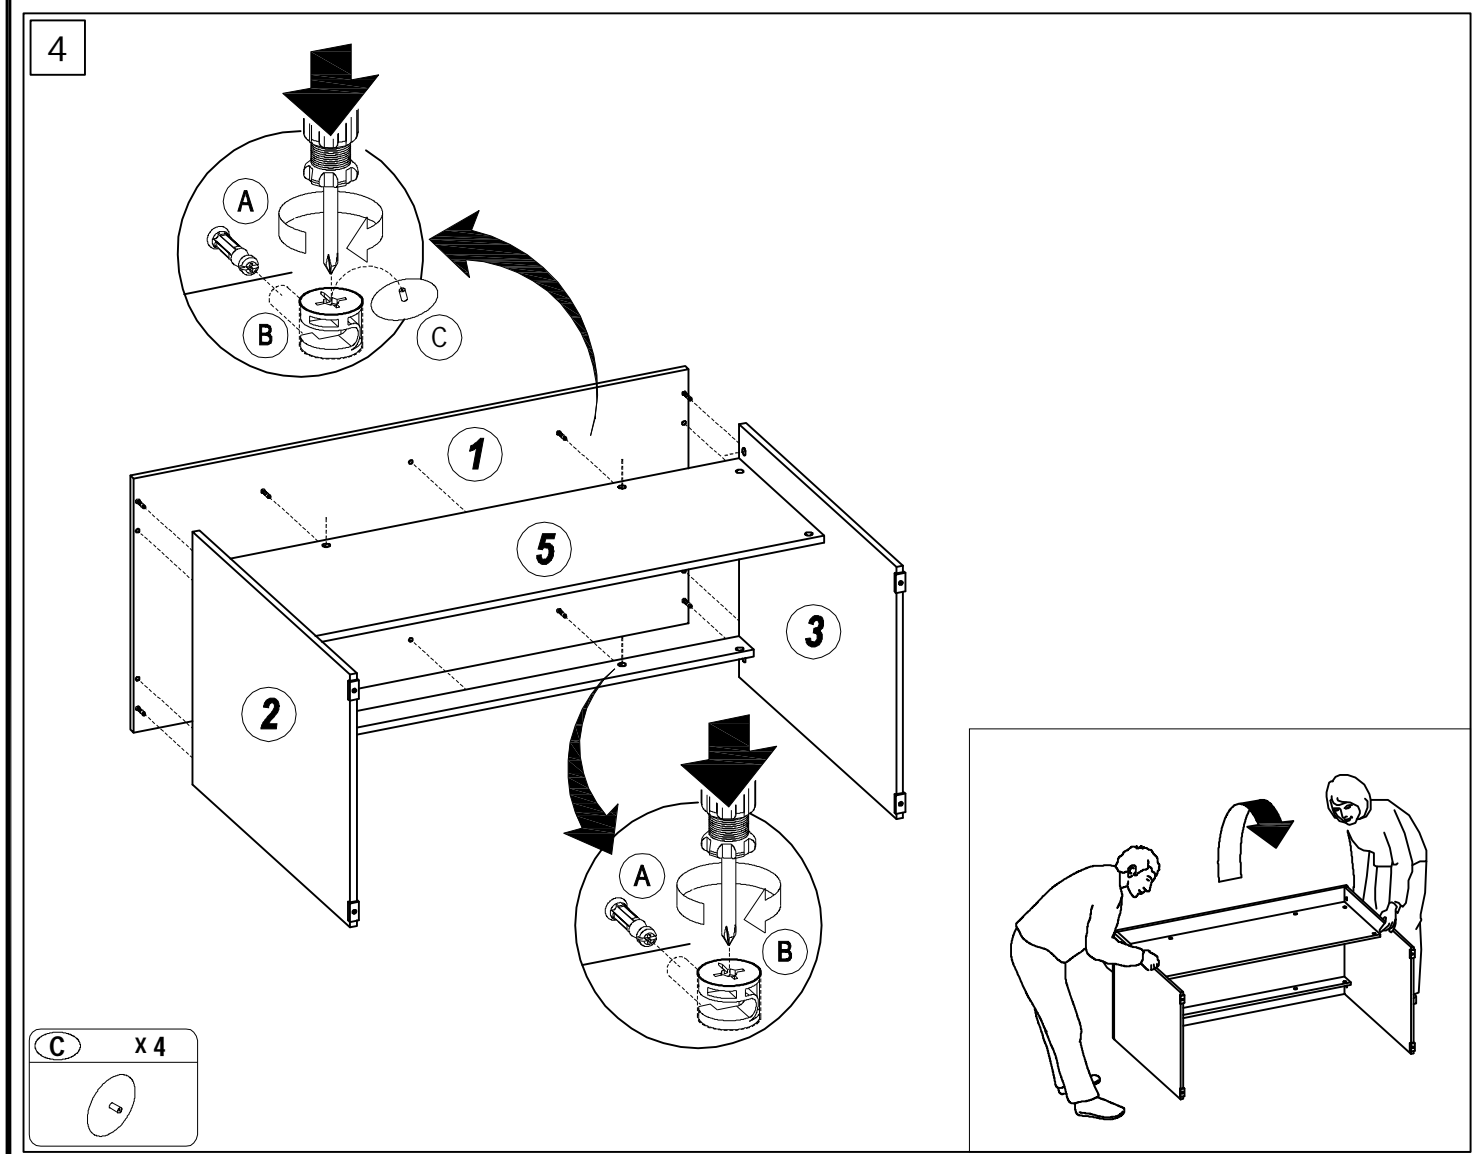

SANO MEJA BELAJAR

No.	Size	Qty
1	1200 x 550 x 15	1
2	730 x 546 x 15	1
3	730 x 546 x 15	1

No.	Size	Qty
4	1167 x 70 x 15	1
5	1167 x 396 x 15	1

A x 14	B x 14	C x 10	D x 12	E x 4	F x 4

SET UP TIME : 20 MINUTES

NUMBER OF PERSONS : 02

TOOLS :

5

C	x 2

6