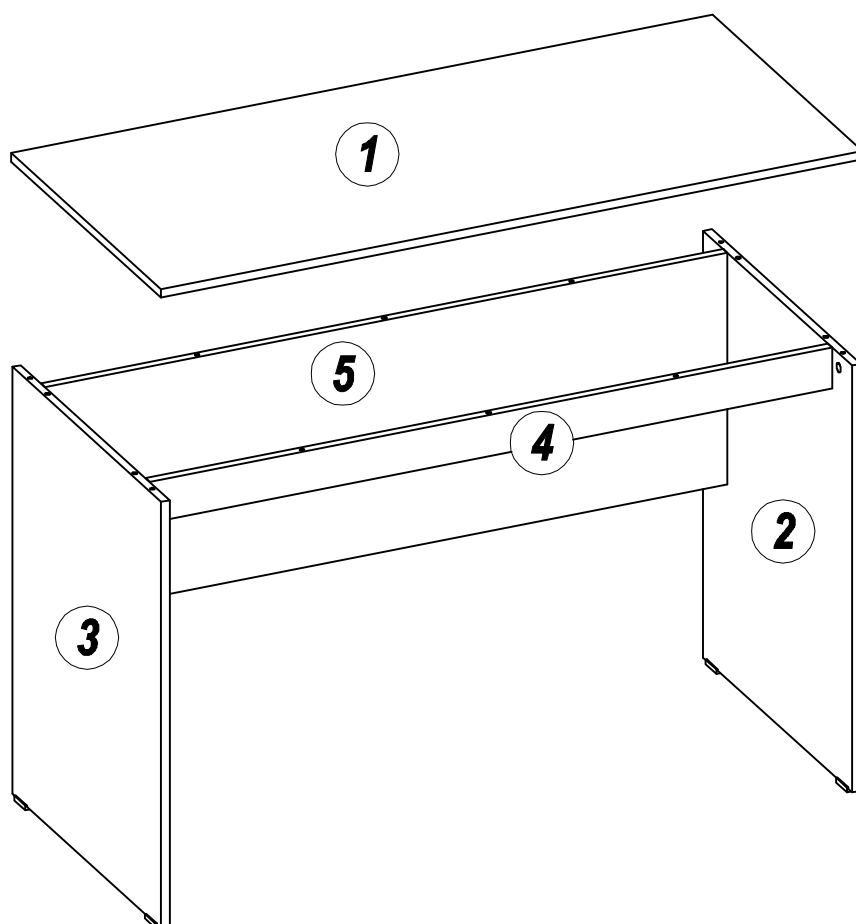

SANO MEJA BELAJAR

No.	Size	Qty
1	1200 x 550 x 15	1
2	730 x 546 x 15	1
3	730 x 546 x 15	1

No.	Size	Qty
4	1167 x 70 x 15	1
5	1167 x 396 x 15	1

A x 14	B x 14	C x 10	D x 12	E x 4	F x 4

SET UP TIME : 20 MINUTES

NUMBER OF PERSONS : 02

TOOLS :

5

C	x 2

6