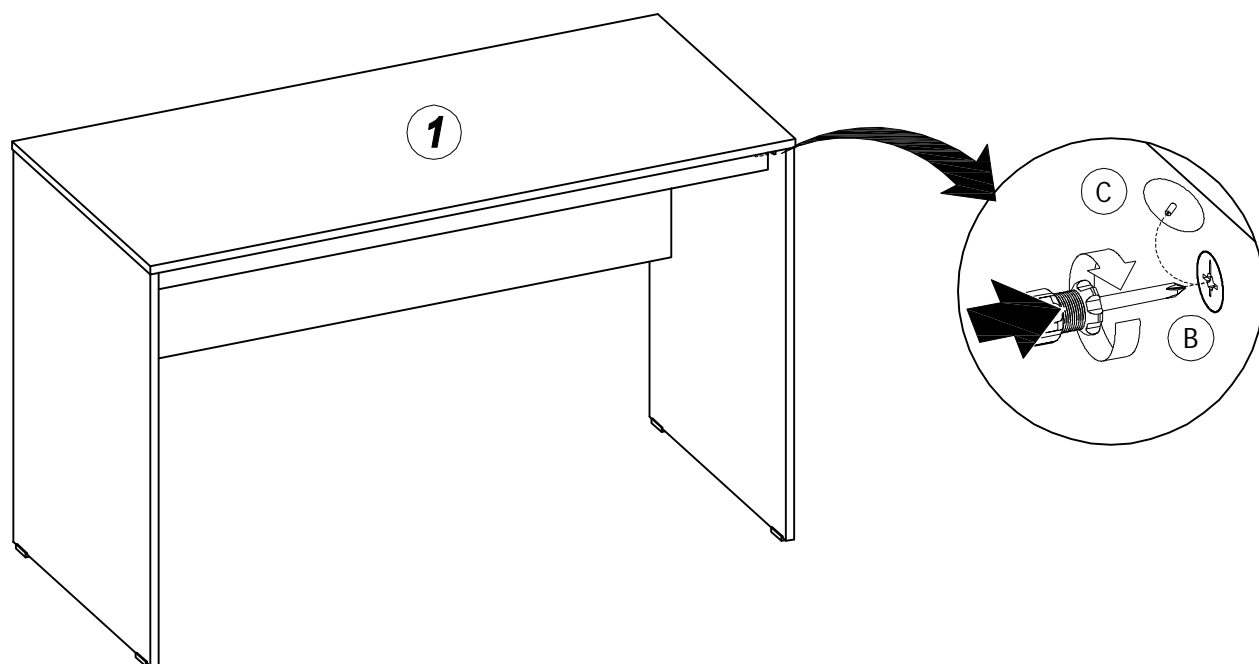

SANO MEJA BELAJAR

No.	Size	Qty
1	1200 x 550 x 15	1
2	730 x 546 x 15	1
3	730 x 546 x 15	1

No.	Size	Qty
4	1167 x 70 x 15	1
5	1167 x 396 x 15	1

A x 14	B x 14	C x 10	D x 12	E x 4	F x 4

SET UP TIME : 20 MINUTES

NUMBER OF PERSONS : 02

TOOLS :

5

C	x 2

6