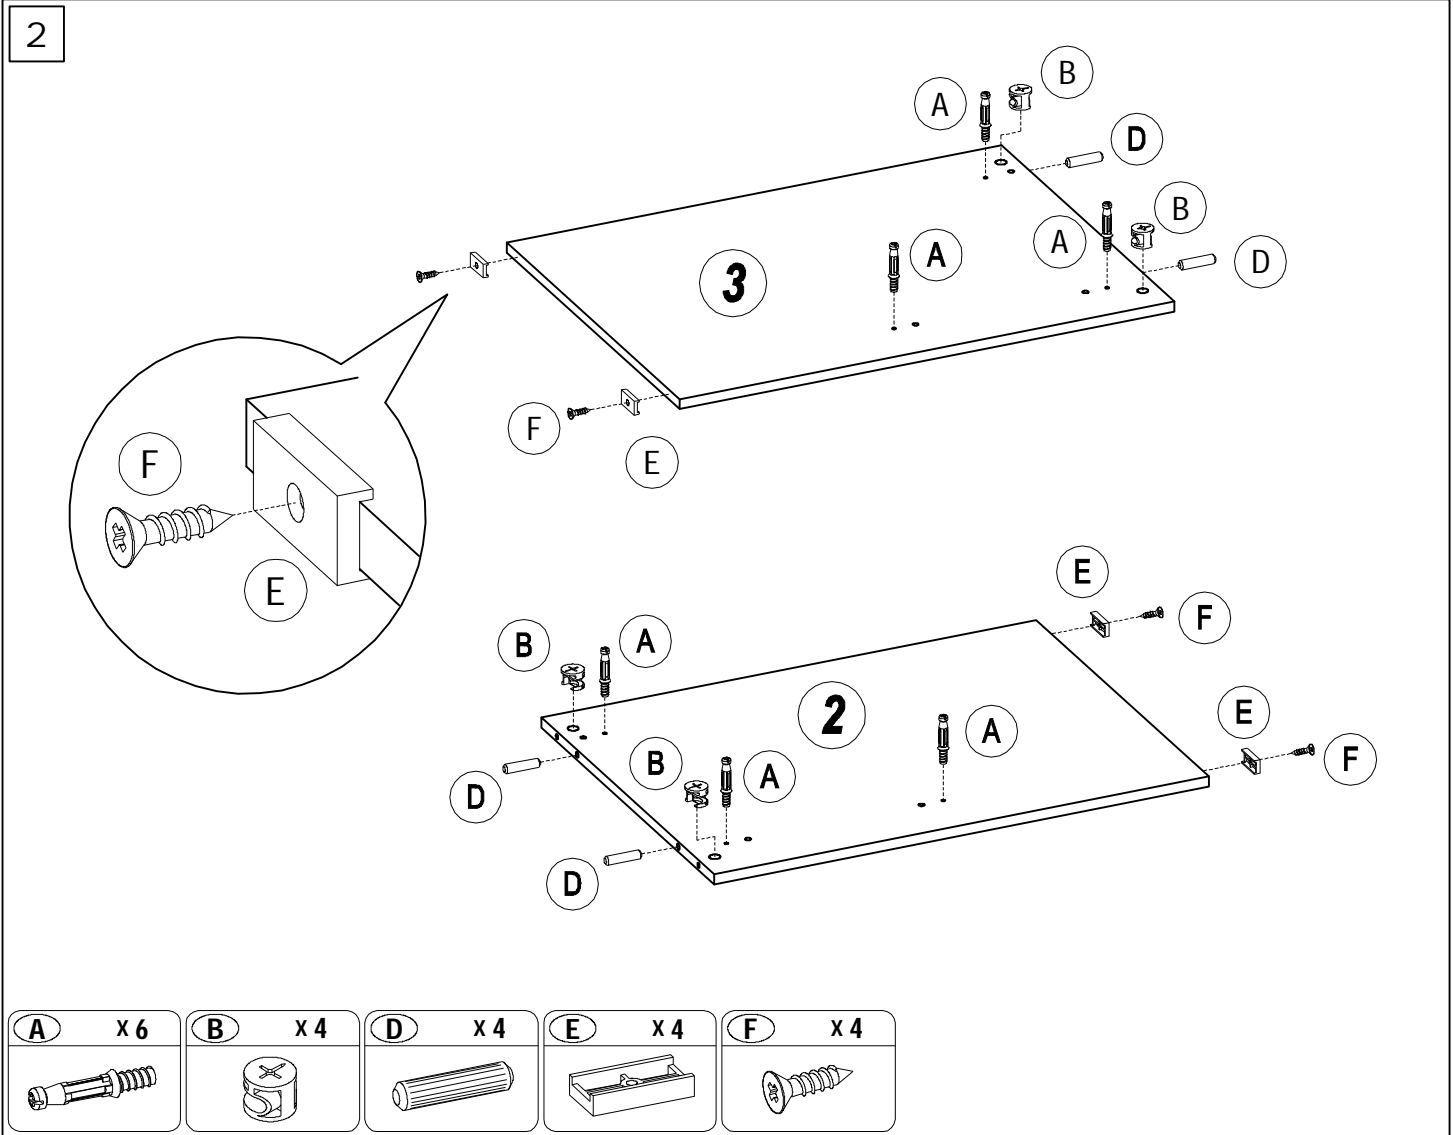

SANO MEJA BELAJAR

No.	Size	Qty
1	1200 x 550 x 15	1
2	730 x 546 x 15	1
3	730 x 546 x 15	1

No.	Size	Qty
4	1167 x 70 x 15	1
5	1167 x 396 x 15	1

A x 14	B x 14	C x 10	D x 12	E x 4	F x 4

SET UP TIME : 20 MINUTES

NUMBER OF PERSONS : 02

TOOLS :

5

C	x 2

6