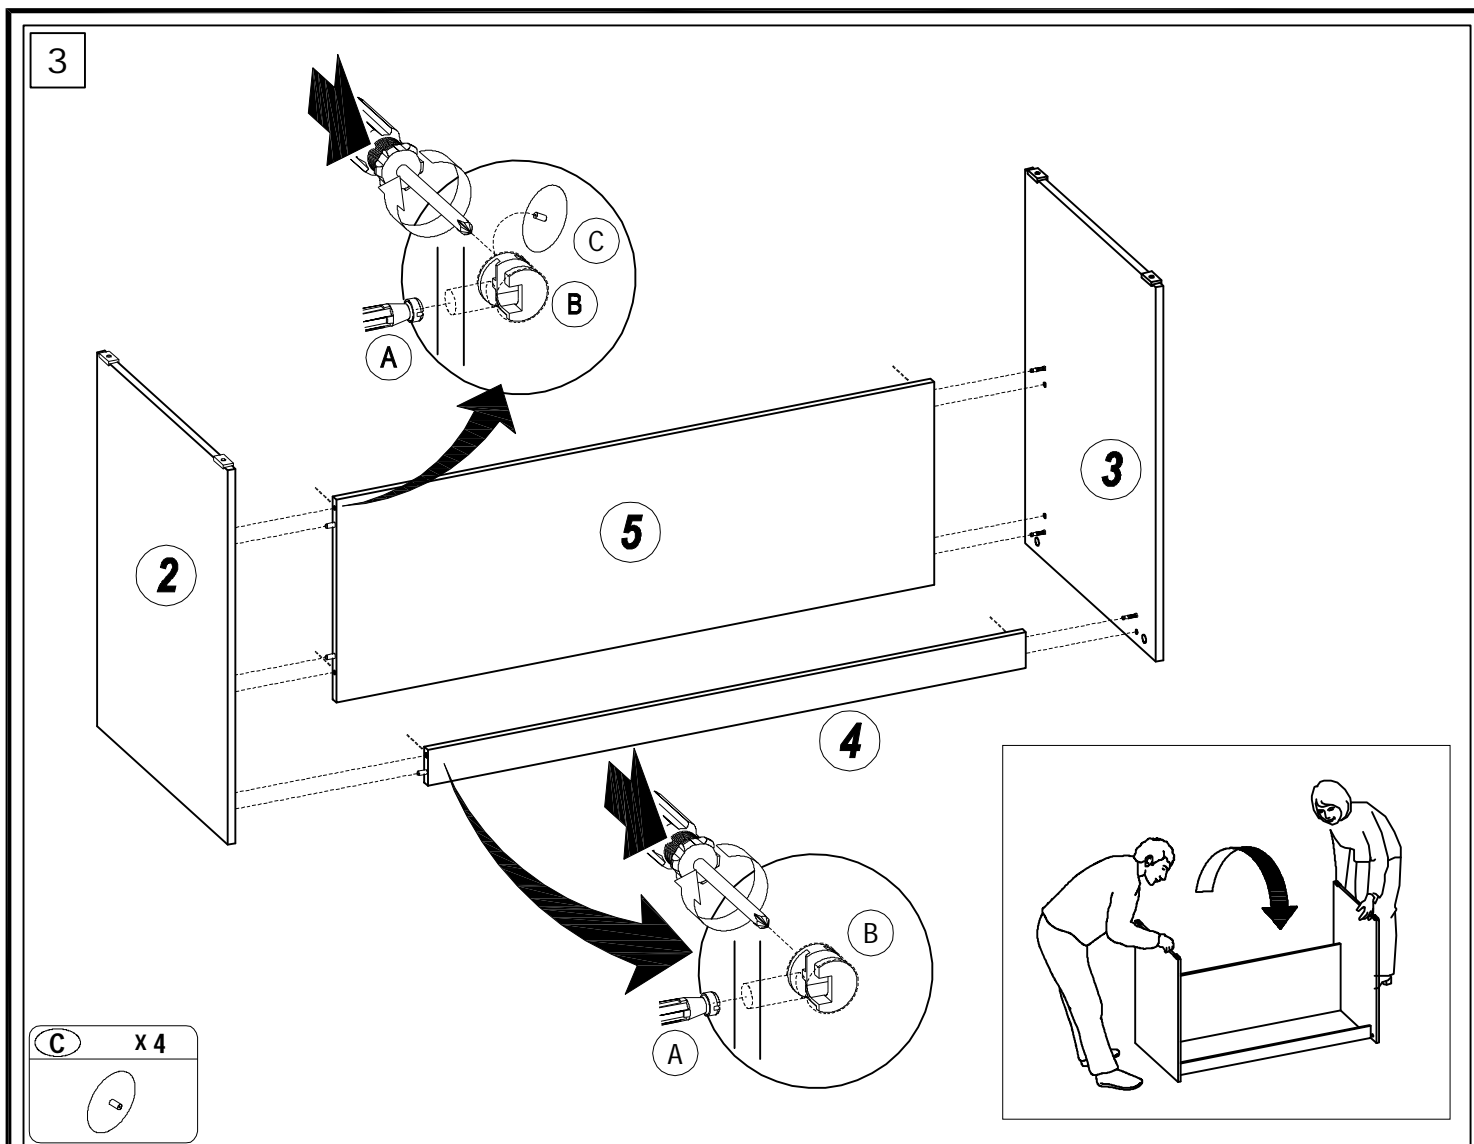

SANO MEJA BELAJAR

No.	Size	Qty
1	1200 x 550 x 15	1
2	730 x 546 x 15	1
3	730 x 546 x 15	1

No.	Size	Qty
4	1167 x 70 x 15	1
5	1167 x 396 x 15	1

A x 14	B x 14	C x 10	D x 12	E x 4	F x 4

SET UP TIME : 20 MINUTES

NUMBER OF PERSONS : 02

TOOLS :

5

C	x 2

6