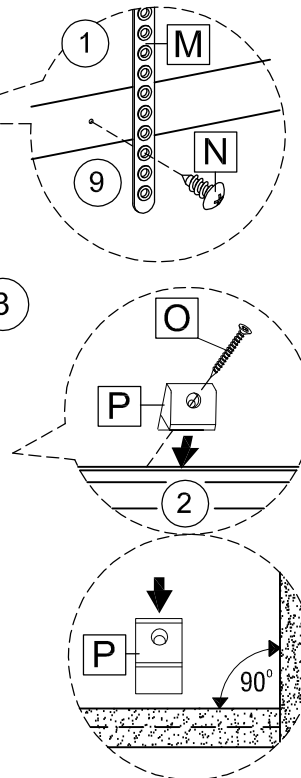

RUNA CREDENZA

08/08/2019

90 min

x2

| | | | | | | | | |
|-------------------------------|------------------|------------------------------|------------------|------------------------------|-------------------------------|------------------|---------------------------------|------------------------------|
| A 23X | B 23X | C 16X | D 46X | E 12X 6 x 8 mm | F 3 SET L R | G 2X | H 9X 10 x 33.5 mm | I 4X 6 x 60 mm |
| J 12X 6 x 13 mm | K 4X | L 1X | M 2X | N 6X 4 x 12 mm | O 16X 4 x 19 mm | P 16X | Q 4X | R 8X 4 x 10 mm |
| S 2X | T 5X | U 5X 4 x 10 mm | V 1X | W 8X | X 2X | | | |

9

10

11

12

13

14

15

16

17

18

19

20

19

20

21

22

23

24

22