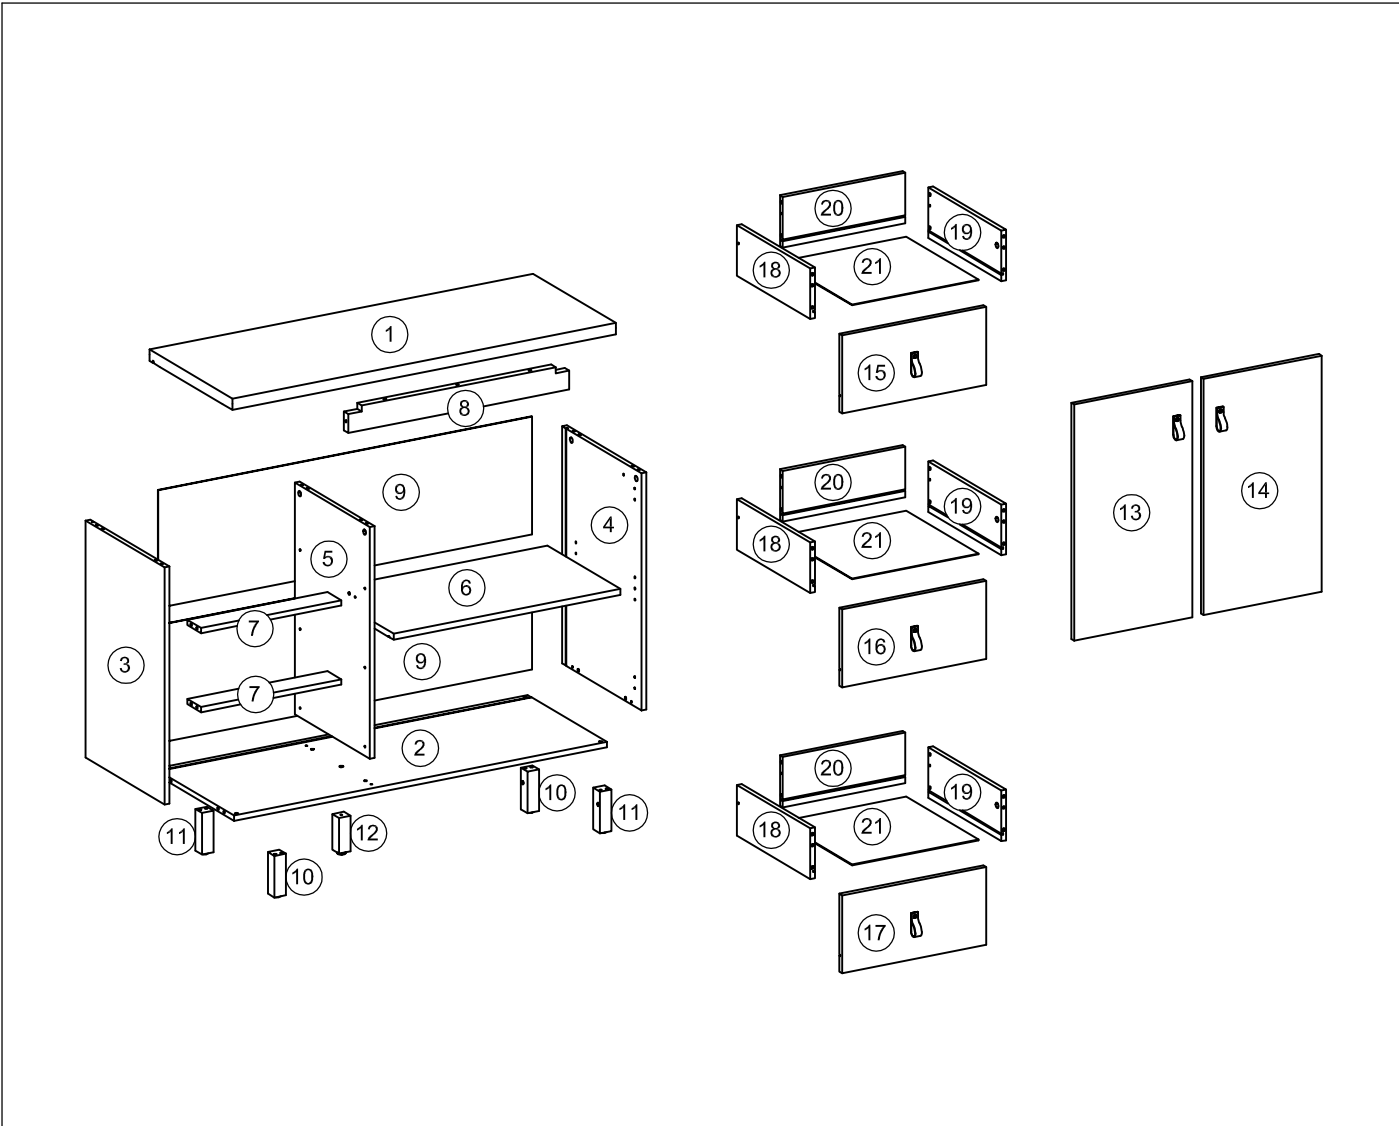

RUNA CREDENZA

08/08/2019

90 min

x2

| | | | | | | | | |
|-------------------------------|------------------|------------------------------|------------------|------------------------------|-------------------------------|------------------|---------------------------------|------------------------------|
| A 23X | B 23X | C 16X | D 46X | E 12X 6 x 8 mm | F 3 SET L R | G 2X | H 9X 10 x 33.5 mm | I 4X 6 x 60 mm |
| J 12X 6 x 13 mm | K 4X | L 1X | M 2X | N 6X 4 x 12 mm | O 16X 4 x 19 mm | P 16X | Q 4X | R 8X 4 x 10 mm |
| S 2X | T 5X | U 5X 4 x 10 mm | V 1X | W 8X | X 2X | | | |