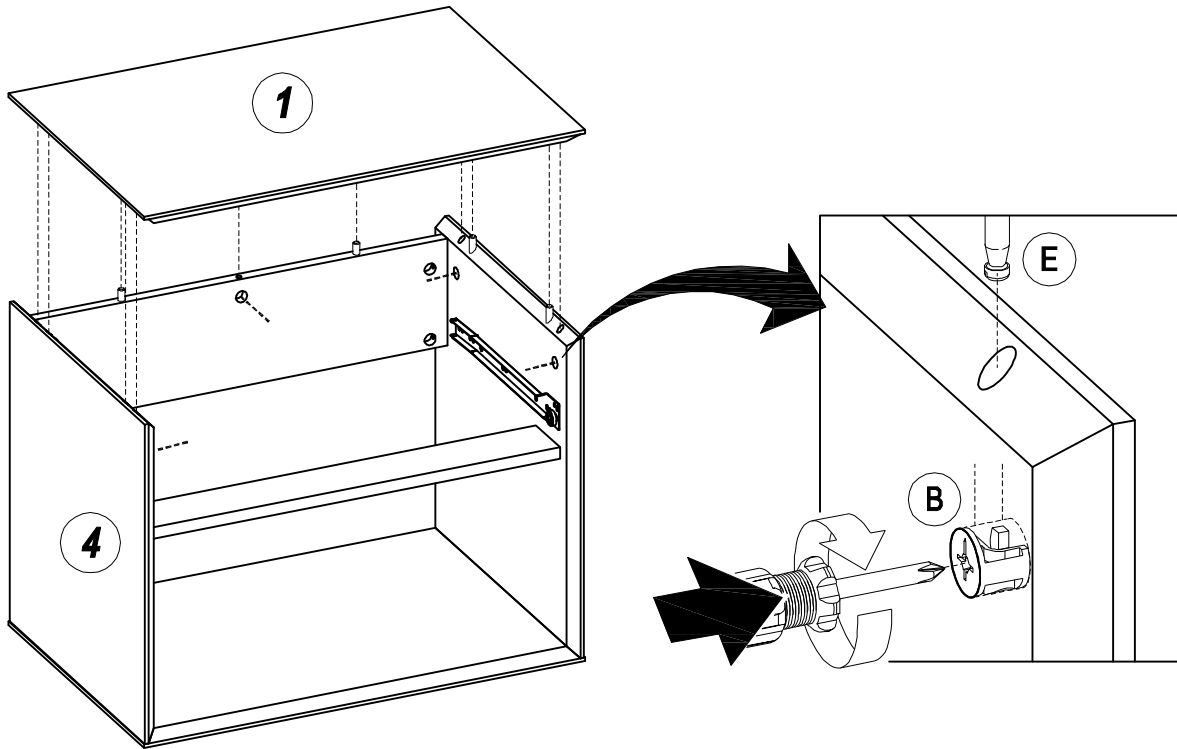

 <p>SET UP TIME : 45 MINUTES</p>	 <p>NUMBER OF PERSONS : 01</p>	 <p>TOOLS :  </p>
--	--	---

1

A x6	B x4	D x8	H x4	M x1
			 Ø3.5 X 12 mm	

2

A x1	B x11	D x6	E x6	L x6

3

4

5