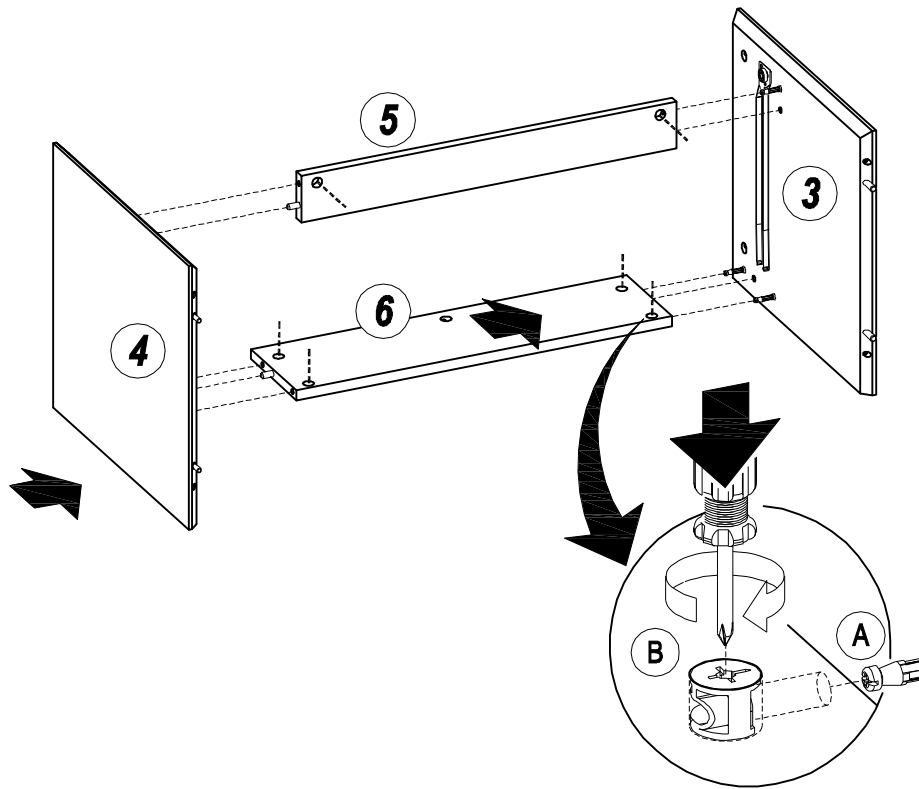

 <p>SET UP TIME : 45 MINUTES</p>	 <p>NUMBER OF PERSONS : 01</p>	 <p>TOOLS :  </p>
--	--	---

1

A x6	B x4	D x8	H x4	M x1
			 Ø3.5 X 12 mm	

2

A x1	B x11	D x6	E x6	L x6

3

4

5

6

A	x 2	B	x 2	D	x 6
					

7

C	x 2	G	x 4

8

H	x 4	J	x 2	K	x 2	N	x 1
Ø3.5 X 12 mm				Ø3.5 X 19 mm			

9

H x 4