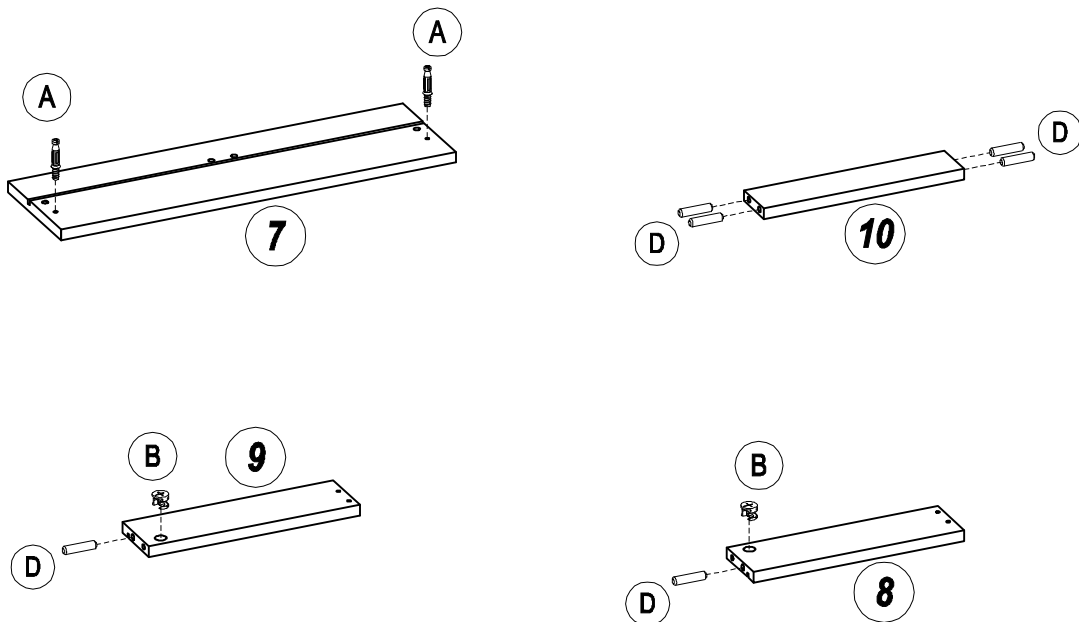

 <p>SET UP TIME : 45 MINUTES</p>	 <p>NUMBER OF PERSONS : 01</p>	 <p>TOOLS :  </p>
--	--	---

1

A x6	B x4	D x8	H x4	M x1
			 Ø3.5 X 12 mm	

2

A x1	B x11	D x6	E x6	L x6

3

4

5

6

A	x 2	B	x 2	D	x 6
					

7

C	x 2	G	x 4

8

H	x 4	J	x 2	K	x 2	N	x 1
Ø3.5 X 12 mm				Ø3.5 X 19 mm			

9

H x 4