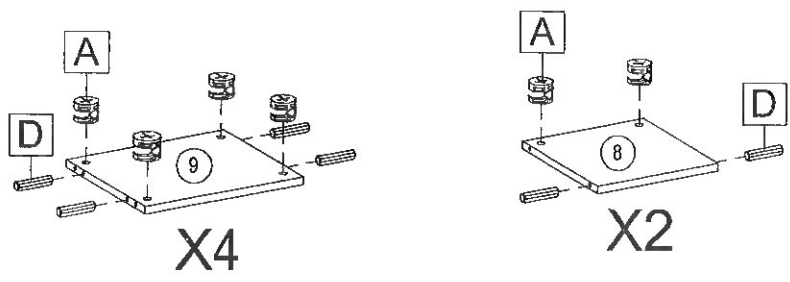

# MIHO RAK DISPLAY

11/11/2019

60 min

x2

<b>A</b>	28X	<b>B</b>	28X	<b>C</b>	28X	<b>D</b>	46X	<b>E</b>	4X	<b>F</b>	24X	<b>G</b>	20X	<b>H</b>	2X	<b>I</b>	8X
									4 x 10 mm				10 x 33.5 mm				

1

2

3

<p><b>A</b></p>  <p>8x</p>	<p><b>B</b></p>  <p>4x</p>	<p><b>D</b></p>  <p>14x</p>
---	---	--

4

<p><b>A</b></p>  <p>20x</p>	<p><b>B</b></p>  <p>4x</p>	<p><b>D</b></p>  <p>24x</p>
--	---	--

5

6

7

8

9