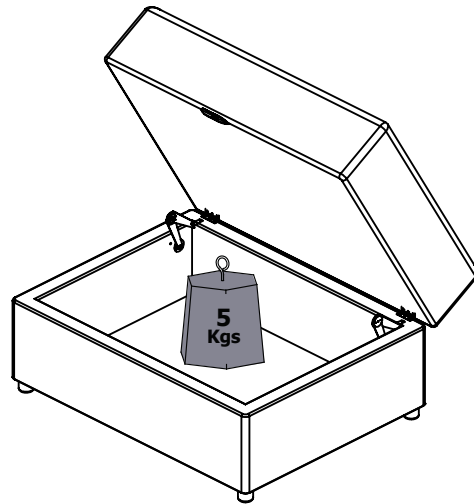

Michi Stool

Informasi Produk

Peringatan Produk

1. Beban pada ilustrasi di bagian INFORMASI PRODUK adalah beban dalam keadaan statik dengan distribusi merata pada semua permukaan.
2. Jangan menitik beratkan beban pada satu sisi saja.
3. Pindahkan produk ini dengan cara mengangkat, jangan didorong karena dapat merusak bagian kaki.
4. Bila terkena cairan, langsung dibersihkan dengan menggunakan kain yang lembut.
5. Permukaan produk tidak boleh terkena cairan kimia. contoh : thinner, cat kuku.
6. Membersihkan produk cukup dengan kain kering, namun bila diperlukan dapat menggunakan kain lembab bukan basah.
7. Jangan melakukan gerakan-gerakan ekstrem di atas produk (seperti meloncat).
8. Bila anda mau menggeser sofa, jangan memindahkan produk saat anda masih duduk di atasnya.
9. Pastikan kaki sudah terpasang dengan baik sebelum digunakan.

Michi Stool

10 MENIT 02 ORANG

PARTS AND HARDWARE

Note: Individual parts are not shown to scale

A  x4	B  x4				
--	--	--	--	--	--

ADDITIONAL TOOLS

Note: Individual parts are not shown to scale

 +	
---	--