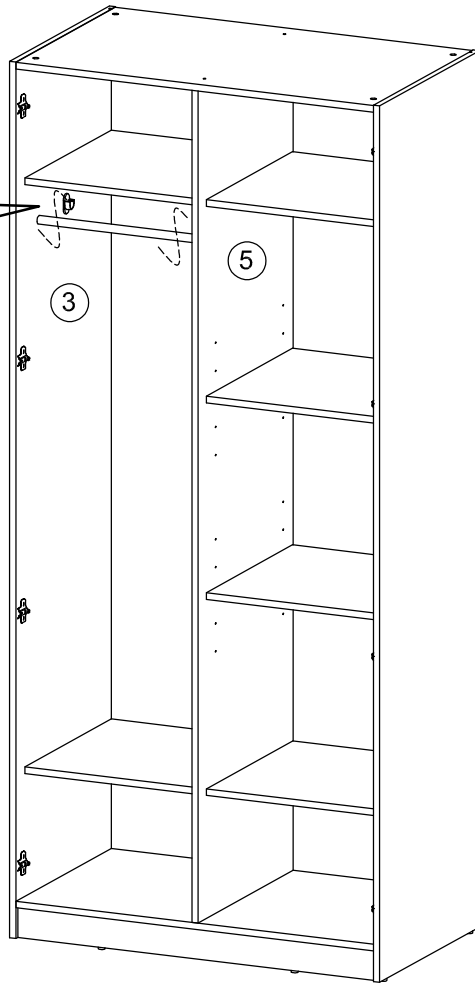

MOKU LEMARI PAKAIAN 2 PINTU

No	Size	Qty
1	870 x 518 x 15 mm	1
2	870 x 518 x 15 mm	1
3	2000 x 520 x 15 mm	1
4	2000 x 520 x 15 mm	1
5	1899 x 495 x 15 mm	1

No	Size	Qty
6	426.5 x 450 x 15 mm	6
7	870 x 70 x 15 mm	2
8	870 x 140 x 15 mm	1
9	1941 x 447 x 15 mm	2
10	1910 x 440.5 x 2.2 mm	2

Hardware

A x 16 	B x 16 	C x 24 	D x 4 
E x 8 	F x 32 	G x 2 	H x 1 
I x 2 	J x 2 	K x 4 	L x 24 
M x 8 	N x 1 	O x 14 	P x 18 
Q x 2 	R x 2 	S x 2 	T x 4 

SET-UP TIME : 60 MINUTES

NUMBER OF PERSONS : 02

TOOLS :

1

3

4

5

6

7

8

9

10

11

12

13

14

15

16