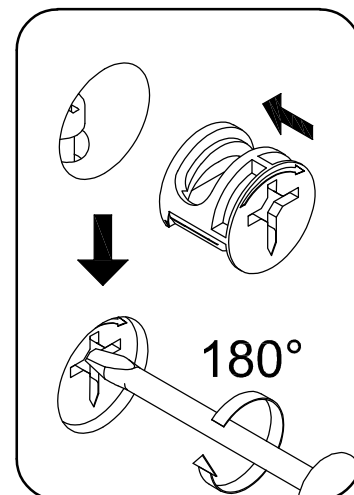

MOKU LEMARI PAKAIAN 2 PINTU

No	Size	Qty
1	870 x 518 x 15 mm	1
2	870 x 518 x 15 mm	1
3	2000 x 520 x 15 mm	1
4	2000 x 520 x 15 mm	1
5	1899 x 495 x 15 mm	1

No	Size	Qty
6	426.5 x 450 x 15 mm	6
7	870 x 70 x 15 mm	2
8	870 x 140 x 15 mm	1
9	1941 x 447 x 15 mm	2
10	1910 x 440.5 x 2.2 mm	2

Hardware

A x 16 	B x 16 	C x 24 	D x 4 
E x 8 	F x 32 	G x 2 	H x 1 
I x 2 	J x 2 	K x 4 	L x 24 
M x 8 	N x 1 	O x 14 	P x 18 
Q x 2 	R x 2 	S x 2 	T x 4 

SET-UP TIME : 60 MINUTES

NUMBER OF PERSONS : 02

TOOLS :

1

3

4

5

6

7

8