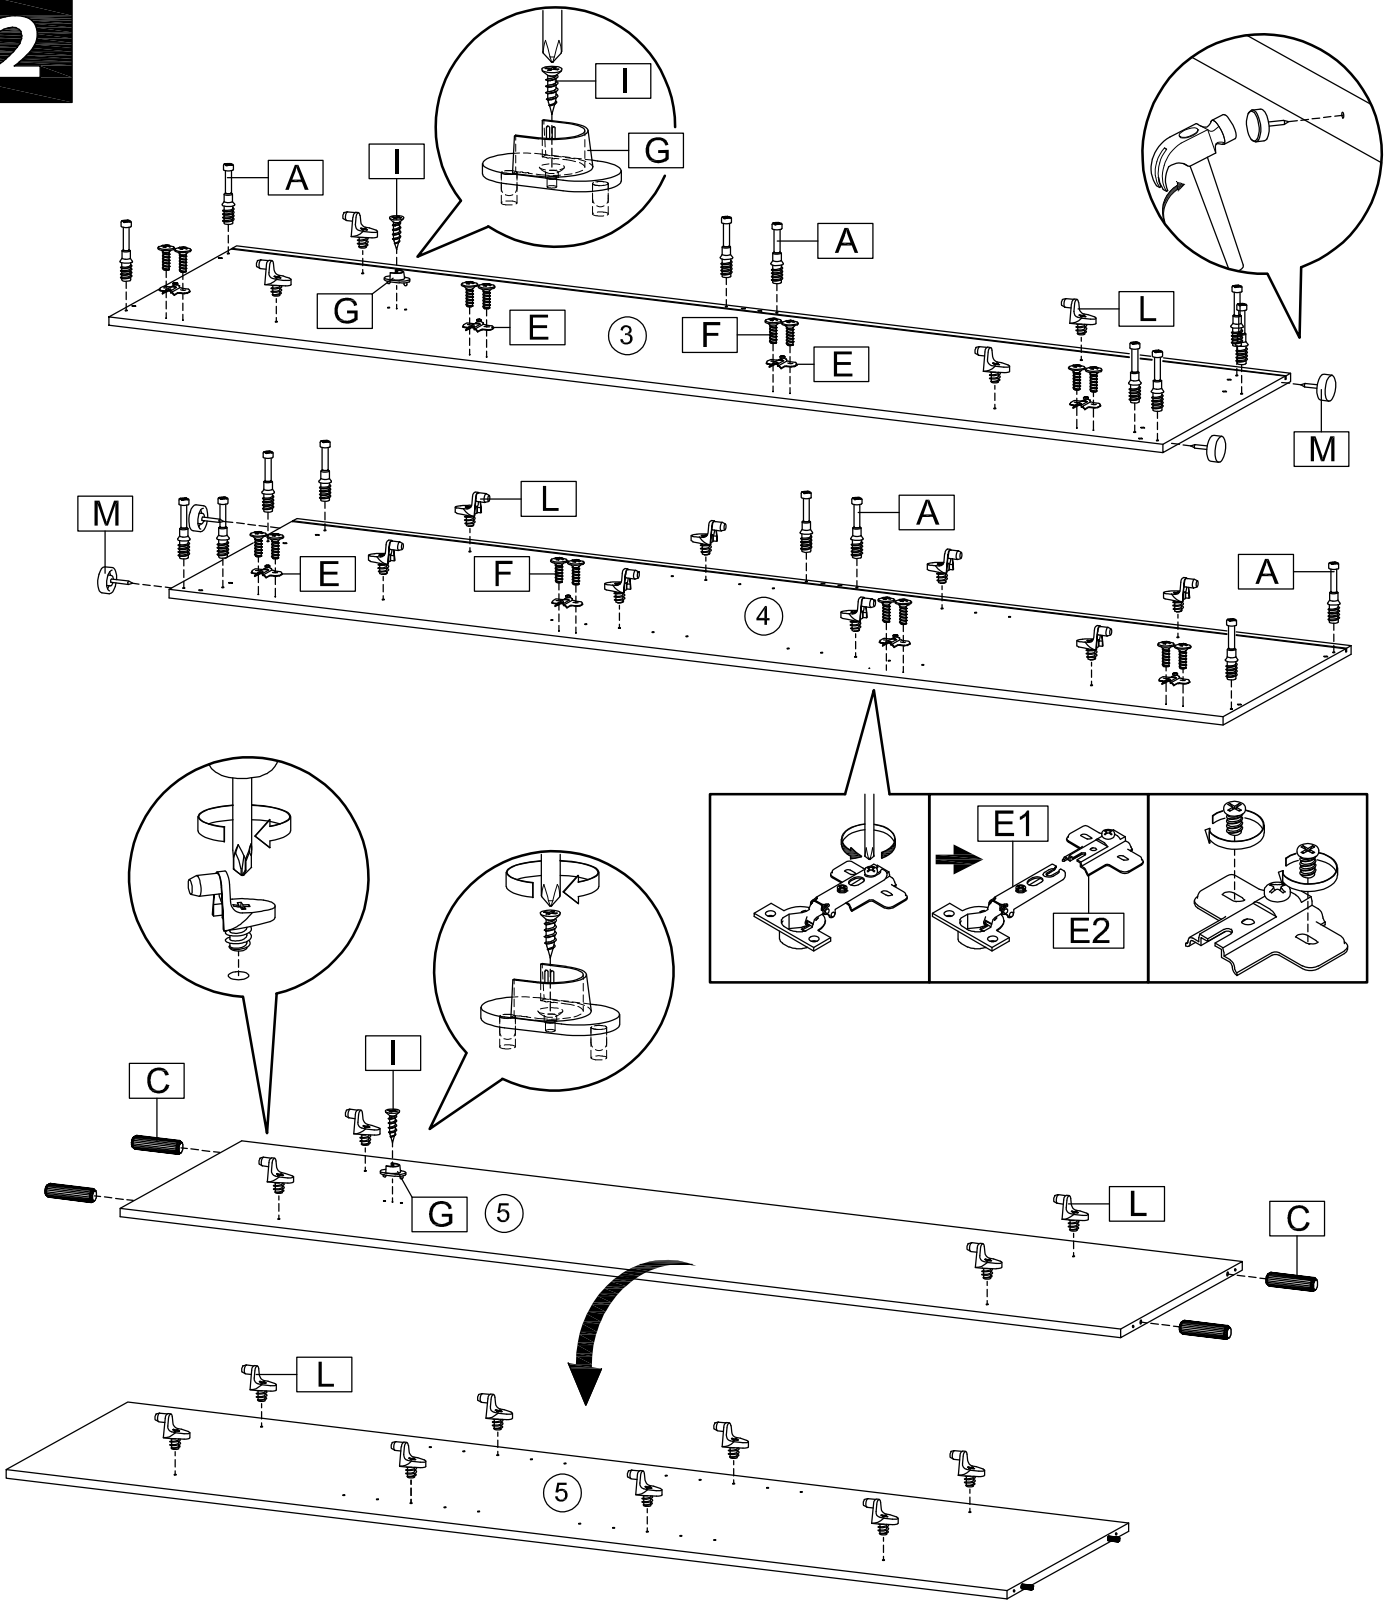

MOKU LEMARI PAKAIAN 2 PINTU

No	Size	Qty
1	870 x 518 x 15 mm	1
2	870 x 518 x 15 mm	1
3	2000 x 520 x 15 mm	1
4	2000 x 520 x 15 mm	1
5	1899 x 495 x 15 mm	1

No	Size	Qty
6	426.5 x 450 x 15 mm	6
7	870 x 70 x 15 mm	2
8	870 x 140 x 15 mm	1
9	1941 x 447 x 15 mm	2
10	1910 x 440.5 x 2.2 mm	2

Hardware

A x 16 	B x 16 	C x 24 	D x 4 
E x 8 	F x 32 	G x 2 	H x 1 
I x 2 	J x 2 	K x 4 	L x 24 
M x 8 	N x 1 	O x 14 	P x 18 
Q x 2 	R x 2 	S x 2 	T x 4 

SET-UP TIME : 60 MINUTES

NUMBER OF PERSONS : 02

TOOLS :

1

3

4

5

6

7

8

9

10

11

12

13

14

15

16