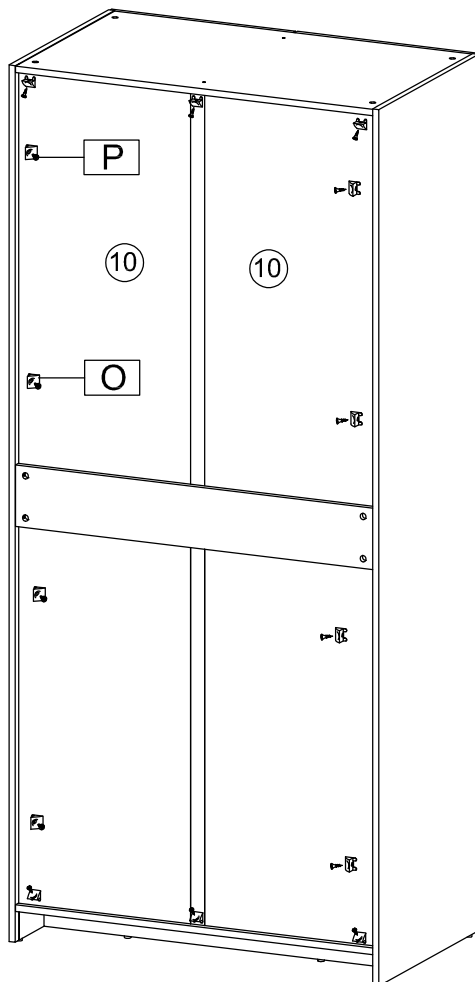

MOKU LEMARI PAKAIAN 2 PINTU

No	Size	Qty
1	870 x 518 x 15 mm	1
2	870 x 518 x 15 mm	1
3	2000 x 520 x 15 mm	1
4	2000 x 520 x 15 mm	1
5	1899 x 495 x 15 mm	1

No	Size	Qty
6	426.5 x 450 x 15 mm	6
7	870 x 70 x 15 mm	2
8	870 x 140 x 15 mm	1
9	1941 x 447 x 15 mm	2
10	1910 x 440.5 x 2.2 mm	2

9

10

11

12

13

14

15

16