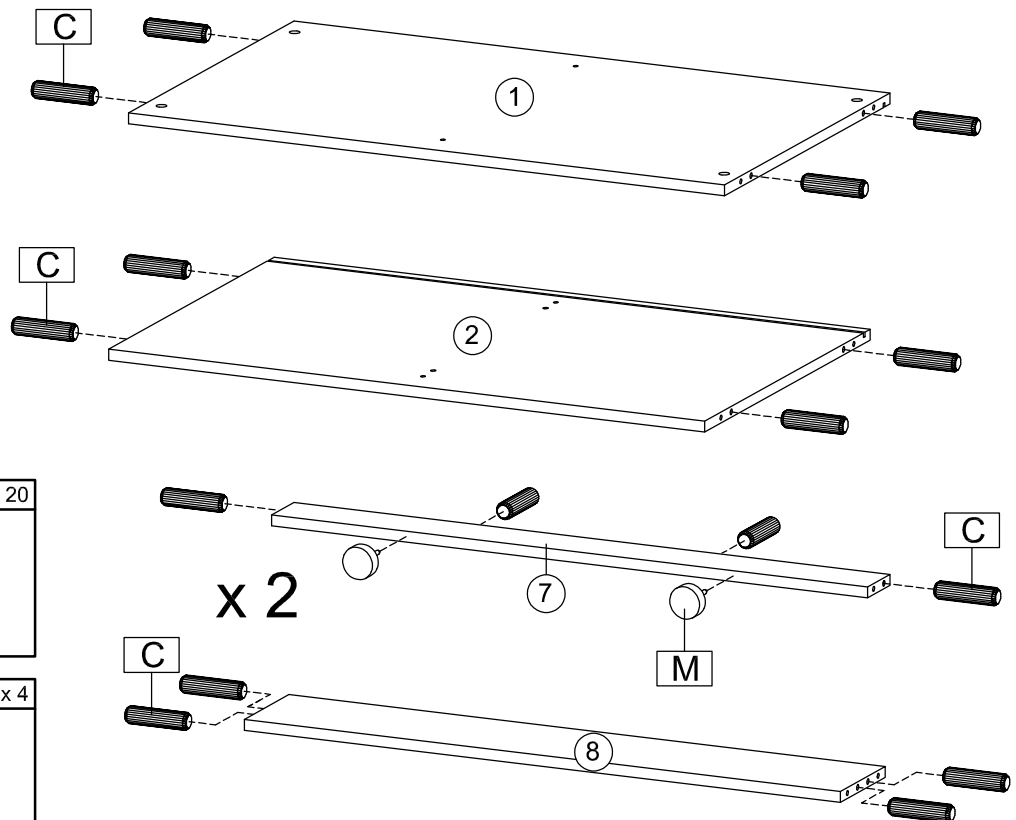

MOKU LEMARI PAKAIAN 2 PINTU

No	Size	Qty
1	870 x 518 x 15 mm	1
2	870 x 518 x 15 mm	1
3	2000 x 520 x 15 mm	1
4	2000 x 520 x 15 mm	1
5	1899 x 495 x 15 mm	1

No	Size	Qty
6	426.5 x 450 x 15 mm	6
7	870 x 70 x 15 mm	2
8	870 x 140 x 15 mm	1
9	1941 x 447 x 15 mm	2
10	1910 x 440.5 x 2.2 mm	2

Hardware

A x 16 	B x 16 	C x 24 	D x 4 
E x 8 	F x 32 	G x 2 	H x 1 
I x 2 	J x 2 	K x 4 	L x 24 
M x 8 	N x 1 	O x 14 	P x 18 
Q x 2 	R x 2 	S x 2 	T x 4 

SET-UP TIME : 60 MINUTES

NUMBER OF PERSONS : 02

TOOLS :

1

3

4

5

6

7

8