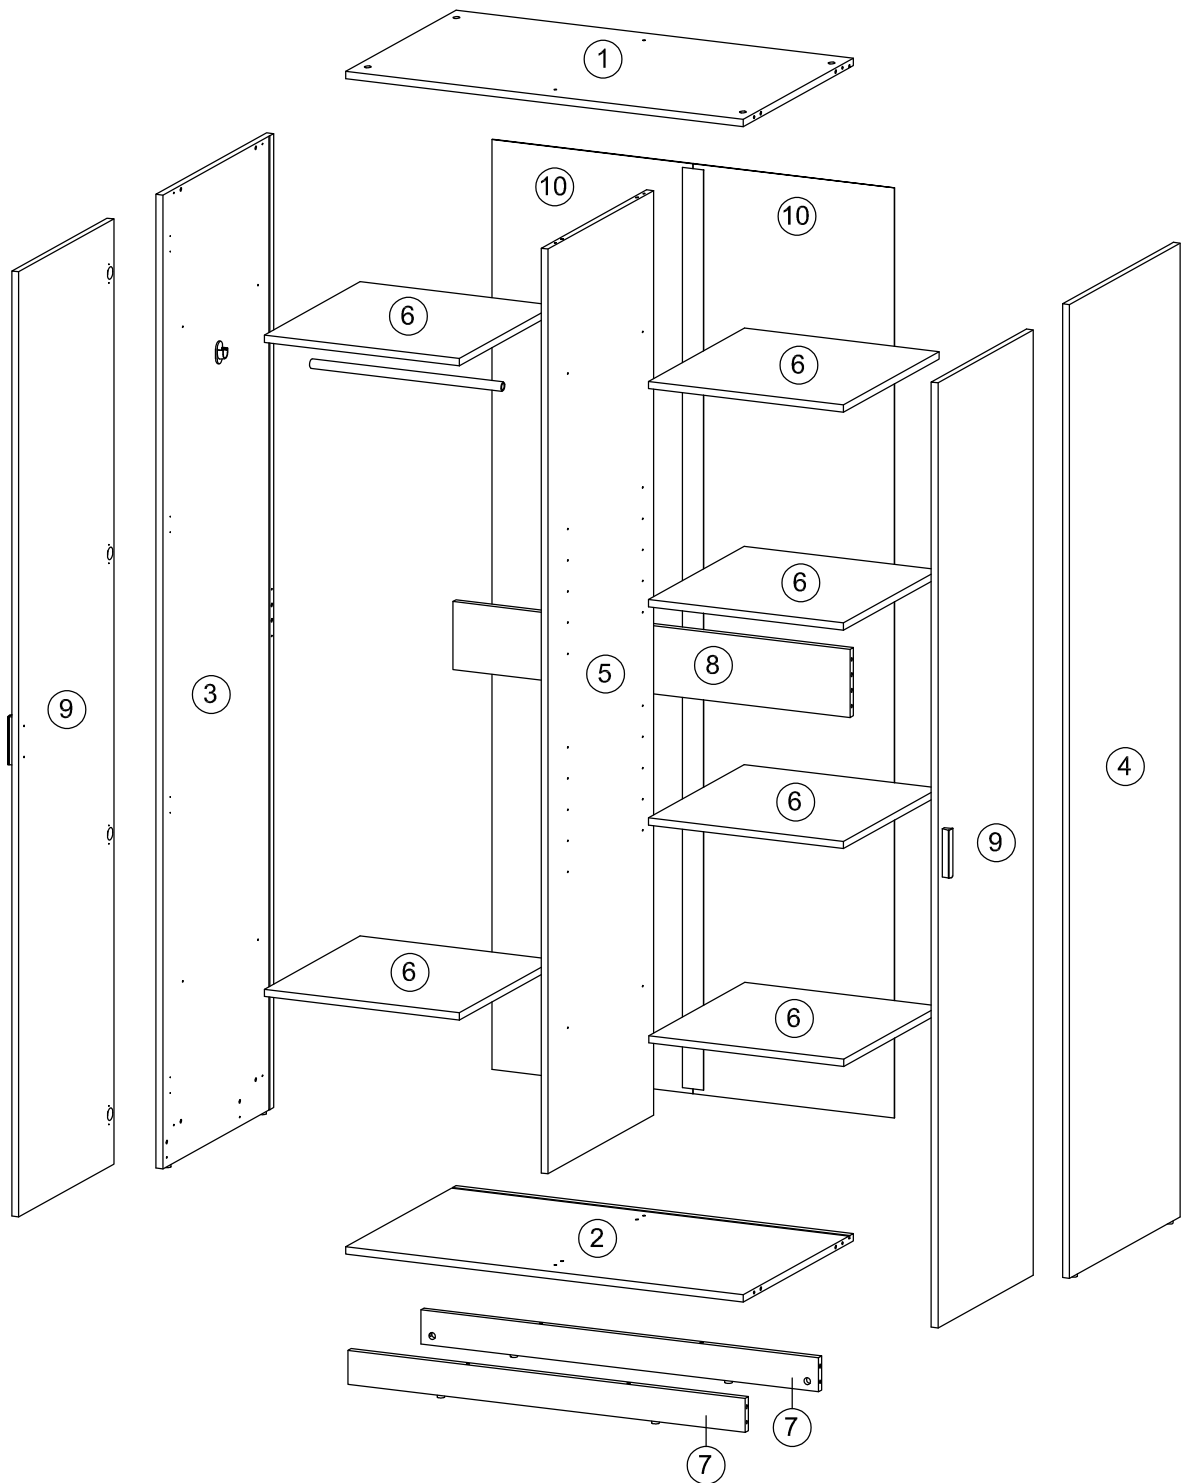

MOKU LEMARI PAKAIAN 2 PINTU

No	Size	Qty
1	870 x 518 x 15 mm	1
2	870 x 518 x 15 mm	1
3	2000 x 520 x 15 mm	1
4	2000 x 520 x 15 mm	1
5	1899 x 495 x 15 mm	1

No	Size	Qty
6	426.5 x 450 x 15 mm	6
7	870 x 70 x 15 mm	2
8	870 x 140 x 15 mm	1
9	1941 x 447 x 15 mm	2
10	1910 x 440.5 x 2.2 mm	2

Hardware

A x 16 	B x 16 	C x 24 	D x 4 
E x 8 	F x 32 	G x 2 	H x 1 
I x 2 	J x 2 	K x 4 	L x 24 
M x 8 	N x 1 	O x 14 	P x 18 
Q x 2 	R x 2 	S x 2 	T x 4 

SET-UP TIME : 60 MINUTES

NUMBER OF PERSONS : 02