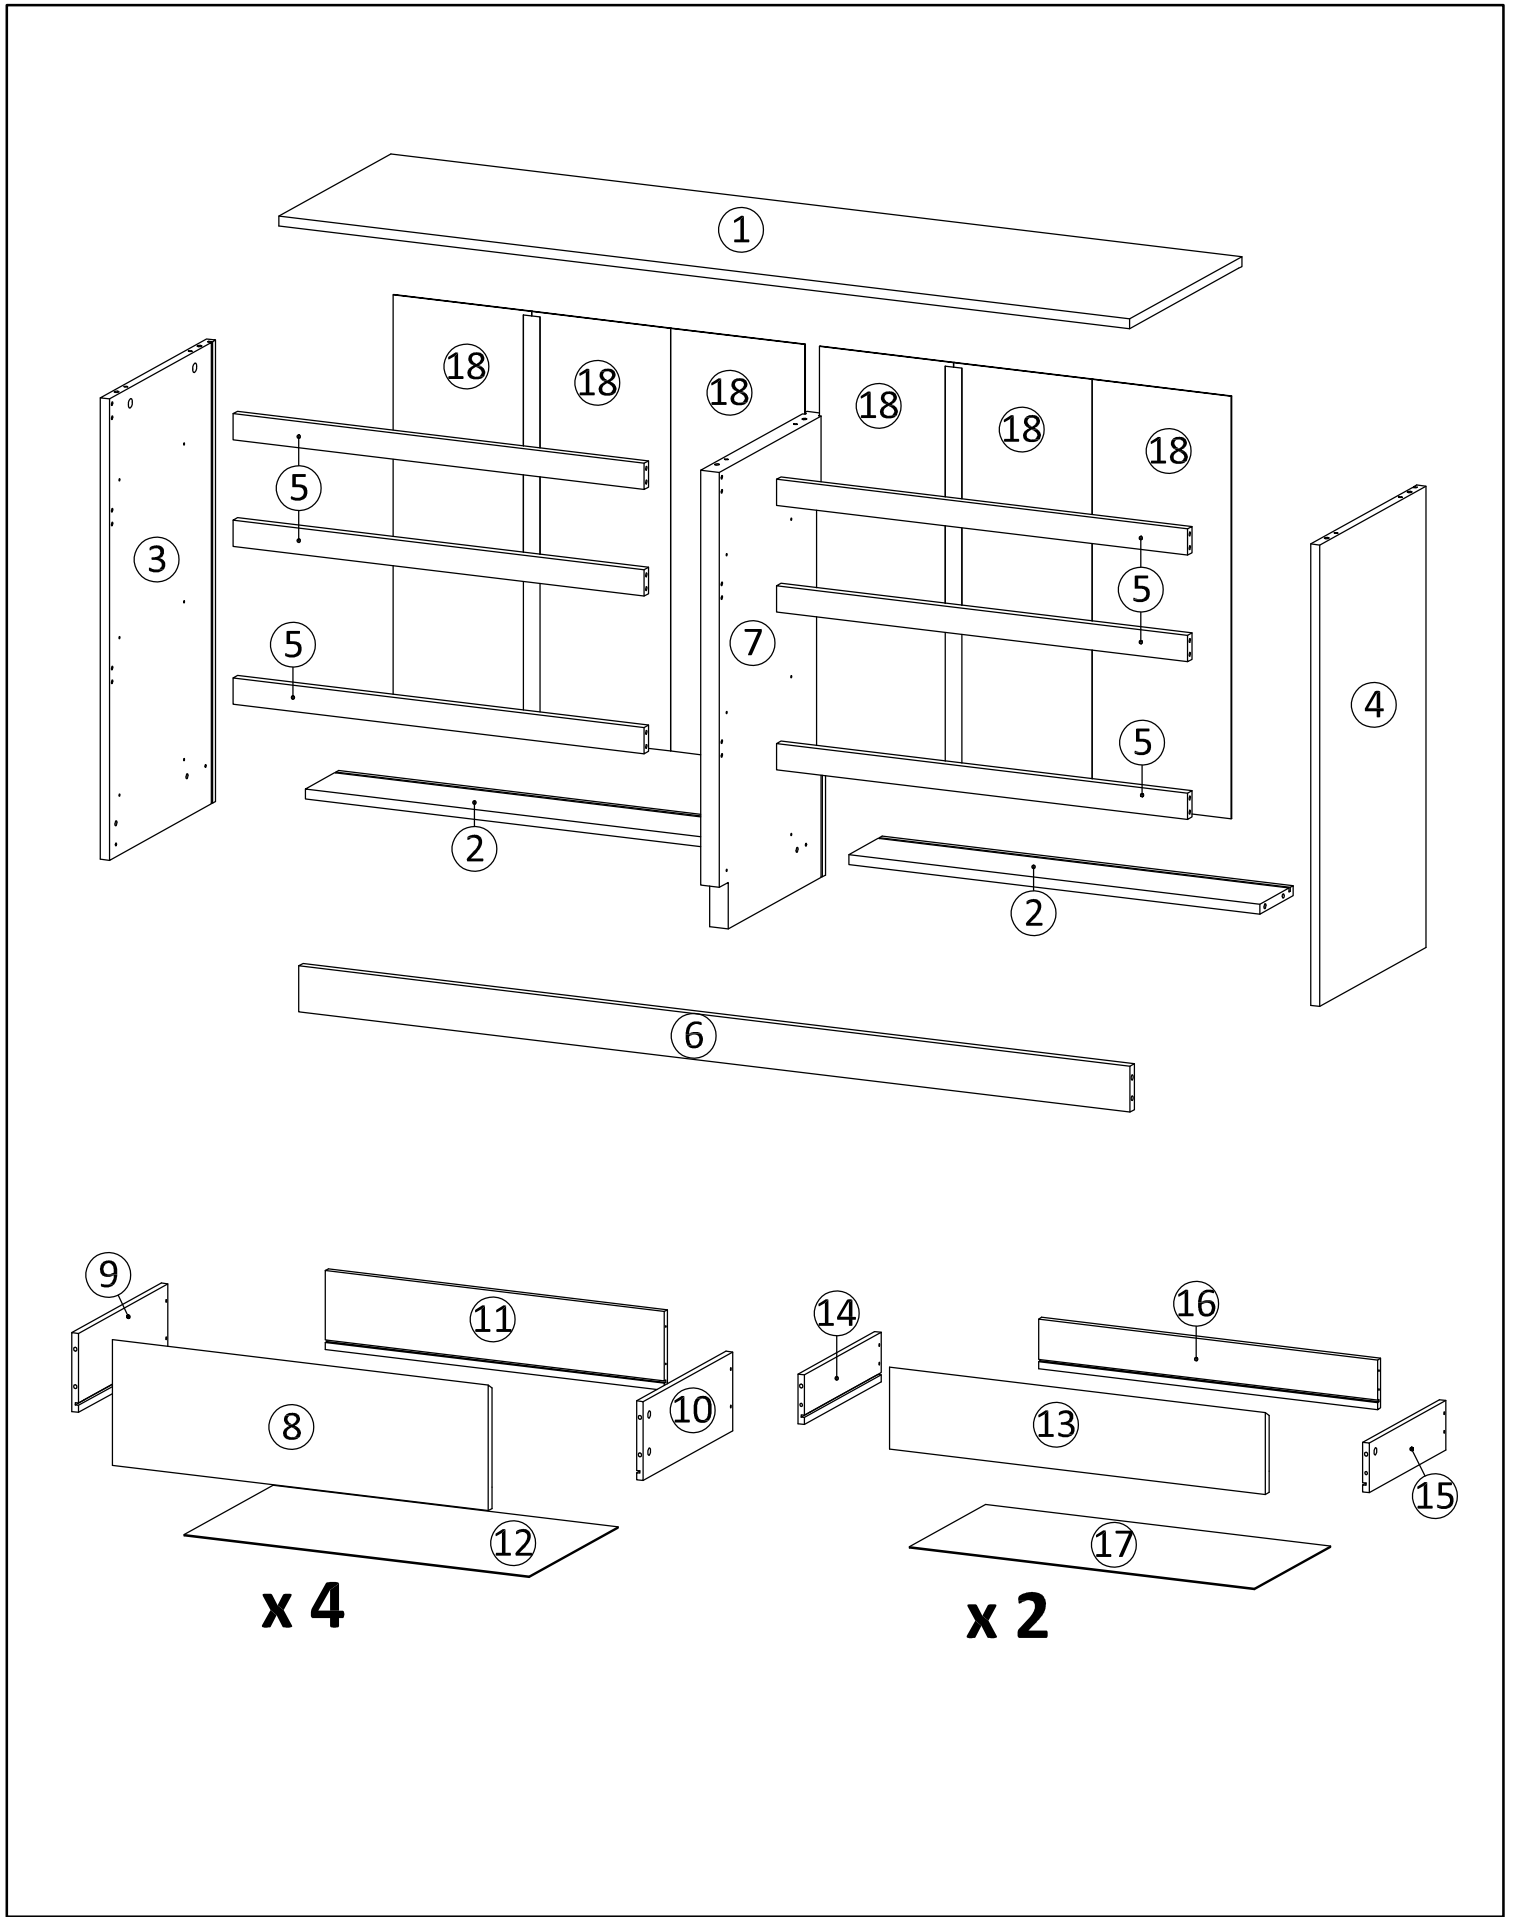

MOKU CH6

No	Size	Qty
1	1381 x 398 x 15 mm	1
2	659 x 116 x 15 mm	2
3	702 x 378 x 15 mm	1
4	702 x 378 x 15 mm	1
5	659 x 40 x 15 mm	6

No	Size	Qty
6	1349 x 70 x 15 mm	1
7	702 x 378 x 31 mm	1
8	686 x 215 x 15 mm	4
9	350 x 135 x 12 mm	4
10	350 x 135 x 12 mm	4

No	Size	Qty
11	611 x 135 x 12 mm	4
12	622 x 348 x 2.2 mm	4
13	686 x 140 x 15 mm	2
14	300 x 85 x 12 mm	2
15	300 x 85 x 12 mm	2

No	Size	Qty
16	611 x 85 x 12 mm	2
17	622 x 298 x 2.2 mm	2
18	643 x 223 x 2.2 mm	6

SET-UP TIME : 60 MINUTES

NUMBER OF PERSONS : 03

TOOLS :

2

3

4

5

PLEASE ENSURE THAT EACH OF FOUR CORNERS OF THE DRAWER ARE SQUARE

13

K	x 20	L	x 20

14

L	x 4	M	x 2