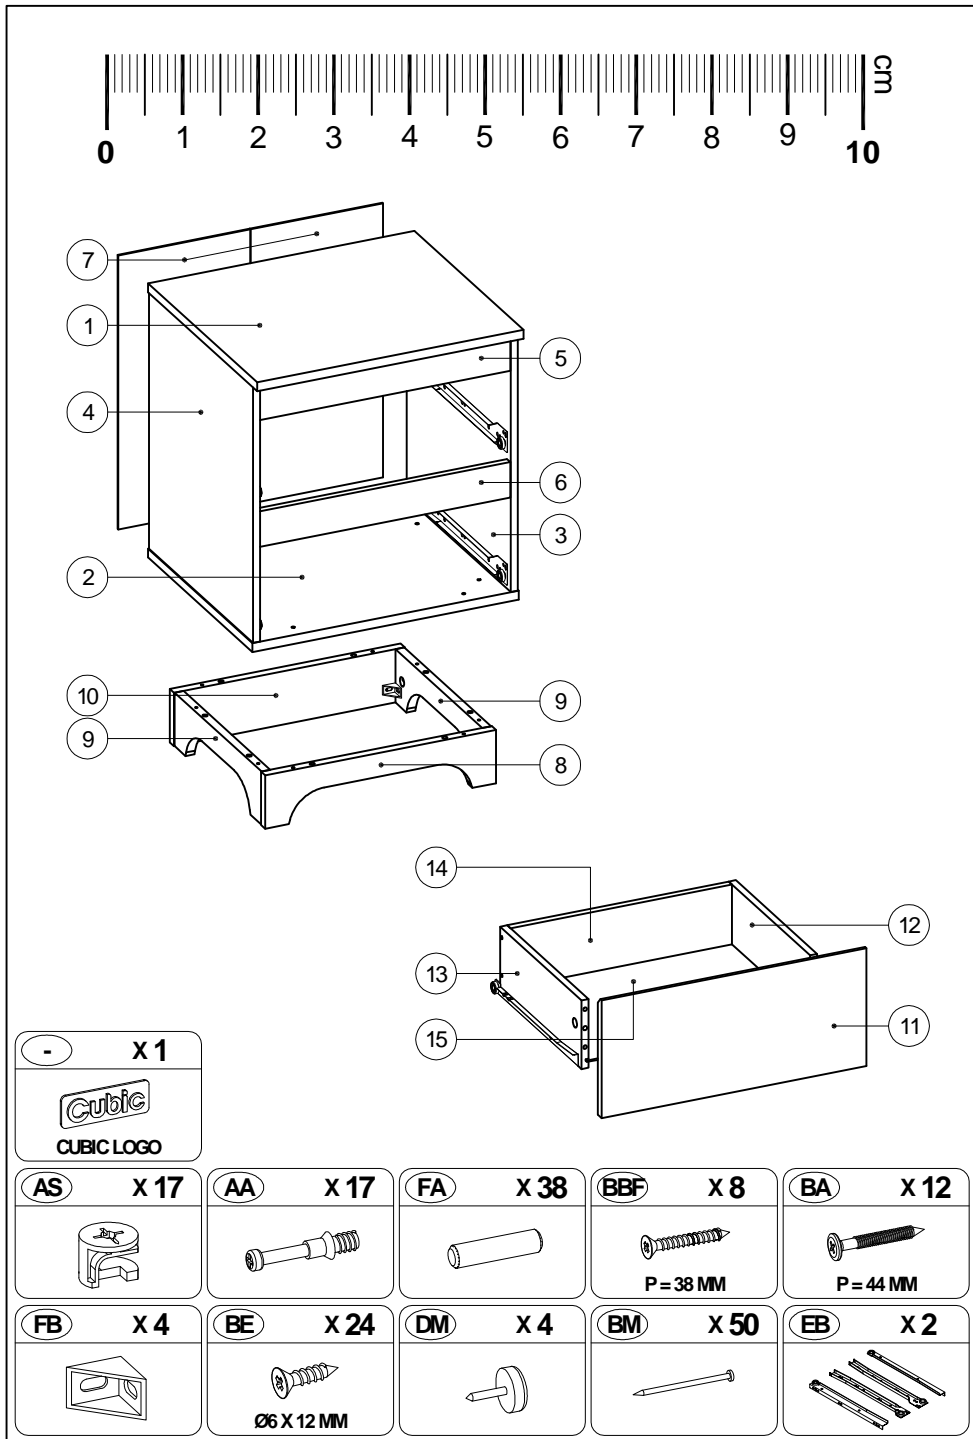

# ASSEMBLY INSTRUCTIONS

## LUNA MILANO NK 45

5

1

**2****3****4**