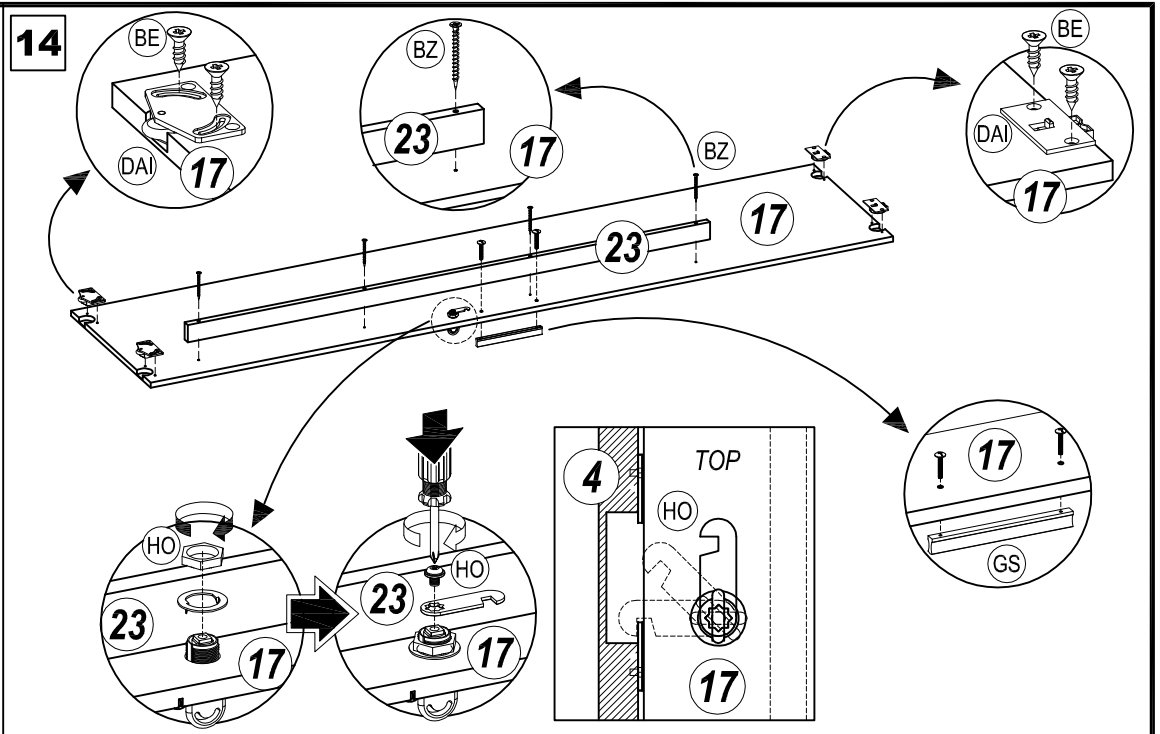

LUNA SL 80

| | | | | |
|---------------------------------|----------------------------------|-------------------------------------|----------------------------------|--------------------------------------|
| AS x 4 | AA x 4 | FT x 32 | DY x 2 | DG x 2 |
| BC x 4 Ø6 X 16 MM | BE x 45 Ø6 X 13 MM | BA x 22 JP 12 X 44 MM | BF x 10 Ø6 X 32 MM | BZ x 12 TPF Ø8 X 50 MM |
| BI x 4 Ø4 X 13 MM | FB x 1 | FI x 1 | HO x 2 | HP x 2 |
| GS x 2 | DL x 1 | DAI x 4 | FC x 8 | BM x 100 |
| FH x 1 | EJ x 1 | FN x 4 | FQ x 4 | IF x 1 P = 364 MM |

17

18