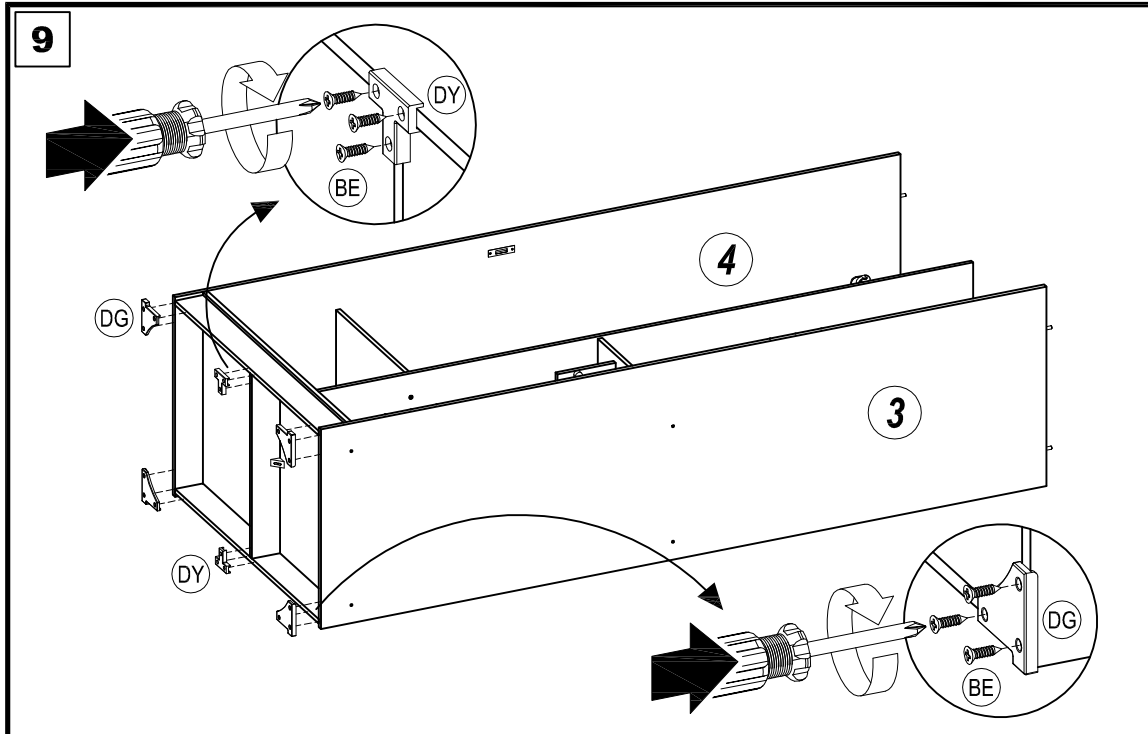

LUNA SL 80

| | | | | |
|---------------------------------|----------------------------------|-------------------------------------|----------------------------------|--------------------------------------|
| AS x 4 | AA x 4 | FT x 32 | DY x 2 | DG x 2 |
| BC x 4 Ø6 X 16 MM | BE x 45 Ø6 X 13 MM | BA x 22 JP 12 X 44 MM | BF x 10 Ø6 X 32 MM | BZ x 12 TPF Ø8 X 50 MM |
| BI x 4 Ø4 X 13 MM | FB x 1 | FI x 1 | HO x 2 | HP x 2 |
| GS x 2 | DL x 1 | DAI x 4 | FC x 8 | BM x 100 |
| FH x 1 | EJ x 1 | FN x 4 | FQ x 4 | IF x 1 P = 364 MM |