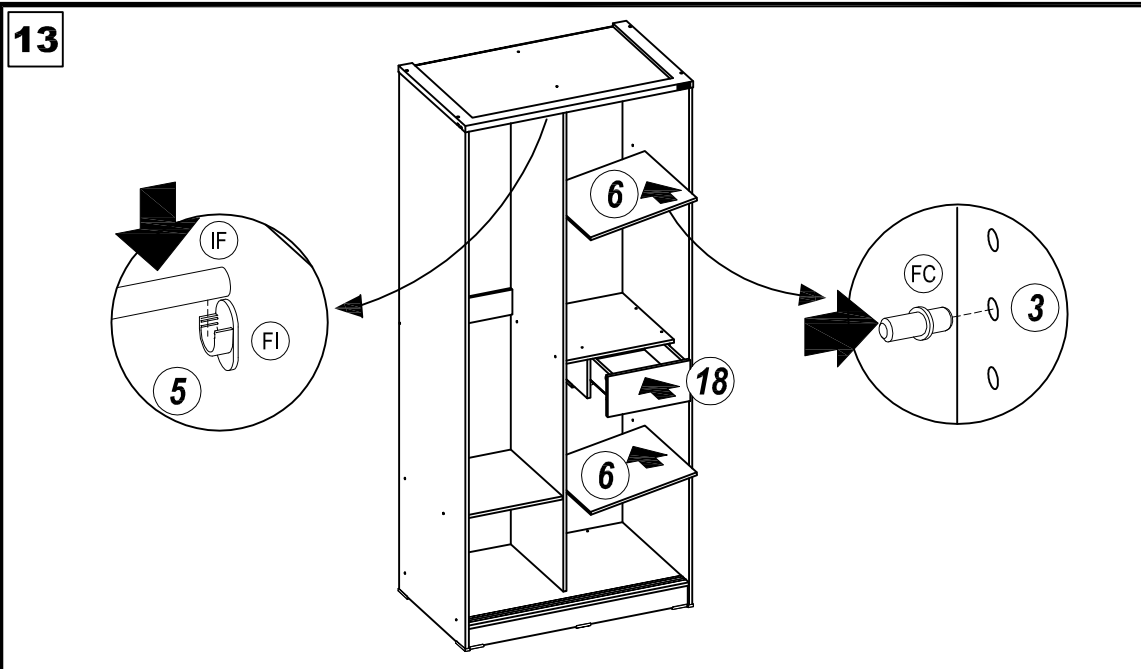

LUNA SL 80

| | | | | |
|---------------------------------|----------------------------------|-------------------------------------|----------------------------------|--------------------------------------|
| AS x 4 | AA x 4 | FT x 32 | DY x 2 | DG x 2 |
| BC x 4 Ø6 X 16 MM | BE x 45 Ø6 X 13 MM | BA x 22 JP 12 X 44 MM | BF x 10 Ø6 X 32 MM | BZ x 12 TPF Ø8 X 50 MM |
| BI x 4 Ø4 X 13 MM | FB x 1 | FI x 1 | HO x 2 | HP x 2 |
| GS x 2 | DL x 1 | DAI x 4 | FC x 8 | BM x 100 |
| FH x 1 | EJ x 1 | FN x 4 | FQ x 4 | IF x 1 P = 364 MM |