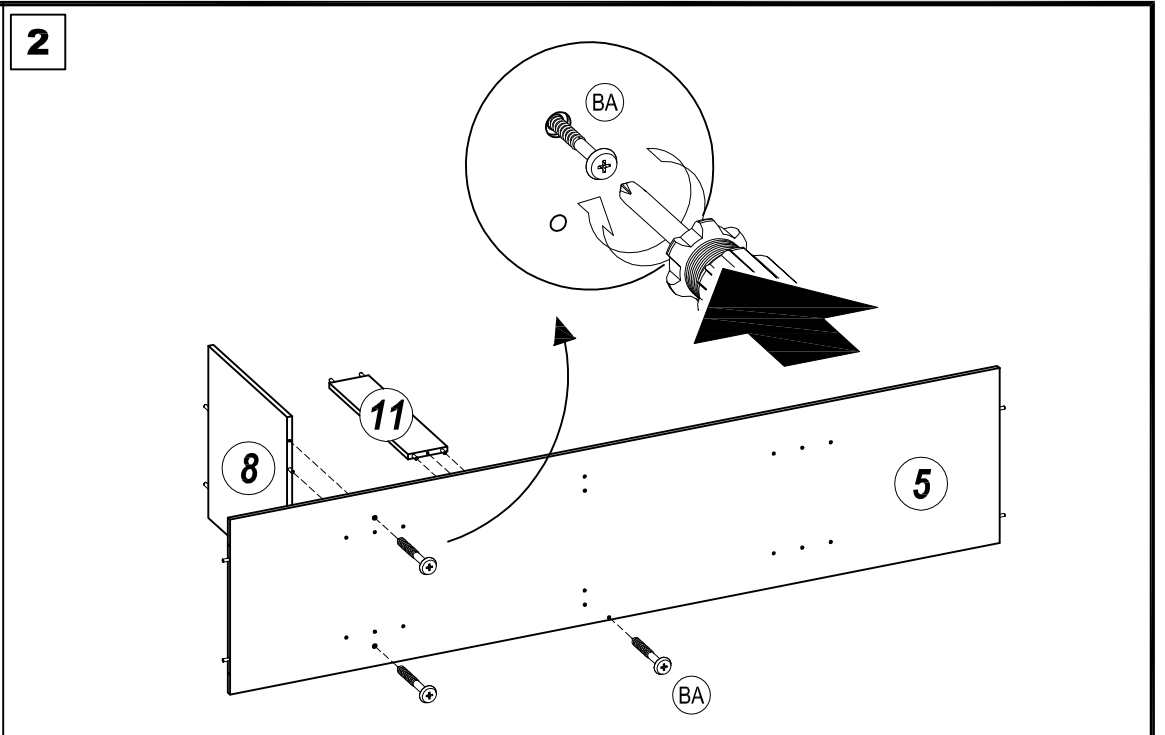

LUNA SL 80

| | | | | |
|---------------------------------|----------------------------------|-------------------------------------|----------------------------------|--------------------------------------|
| AS x 4 | AA x 4 | FT x 32 | DY x 2 | DG x 2 |
| BC x 4 Ø6 X 16 MM | BE x 45 Ø6 X 13 MM | BA x 22 JP 12 X 44 MM | BF x 10 Ø6 X 32 MM | BZ x 12 TPF Ø8 X 50 MM |
| BI x 4 Ø4 X 13 MM | FB x 1 | FI x 1 | HO x 2 | HP x 2 |
| GS x 2 | DL x 1 | DAI x 4 | FC x 8 | BM x 100 |
| FH x 1 | EJ x 1 | FN x 4 | FQ x 4 | IF x 1 P = 364 MM |