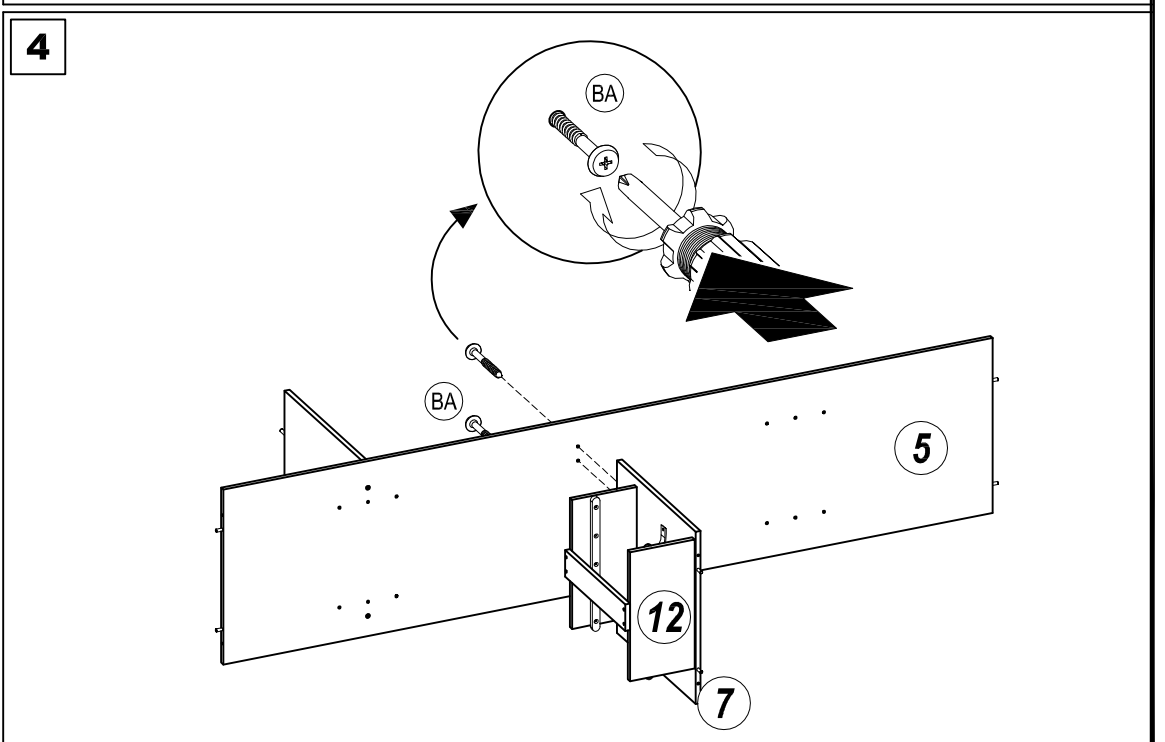

LUNA SL 80

| | | | | |
|---------------------------------|----------------------------------|-------------------------------------|----------------------------------|--------------------------------------|
| AS x 4 | AA x 4 | FT x 32 | DY x 2 | DG x 2 |
| BC x 4 Ø6 X 16 MM | BE x 45 Ø6 X 13 MM | BA x 22 JP 12 X 44 MM | BF x 10 Ø6 X 32 MM | BZ x 12 TPF Ø8 X 50 MM |
| BI x 4 Ø4 X 13 MM | FB x 1 | FI x 1 | HO x 2 | HP x 2 |
| GS x 2 | DL x 1 | DAI x 4 | FC x 8 | BM x 100 |
| FH x 1 | EJ x 1 | FN x 4 | FQ x 4 | IF x 1 P = 364 MM |