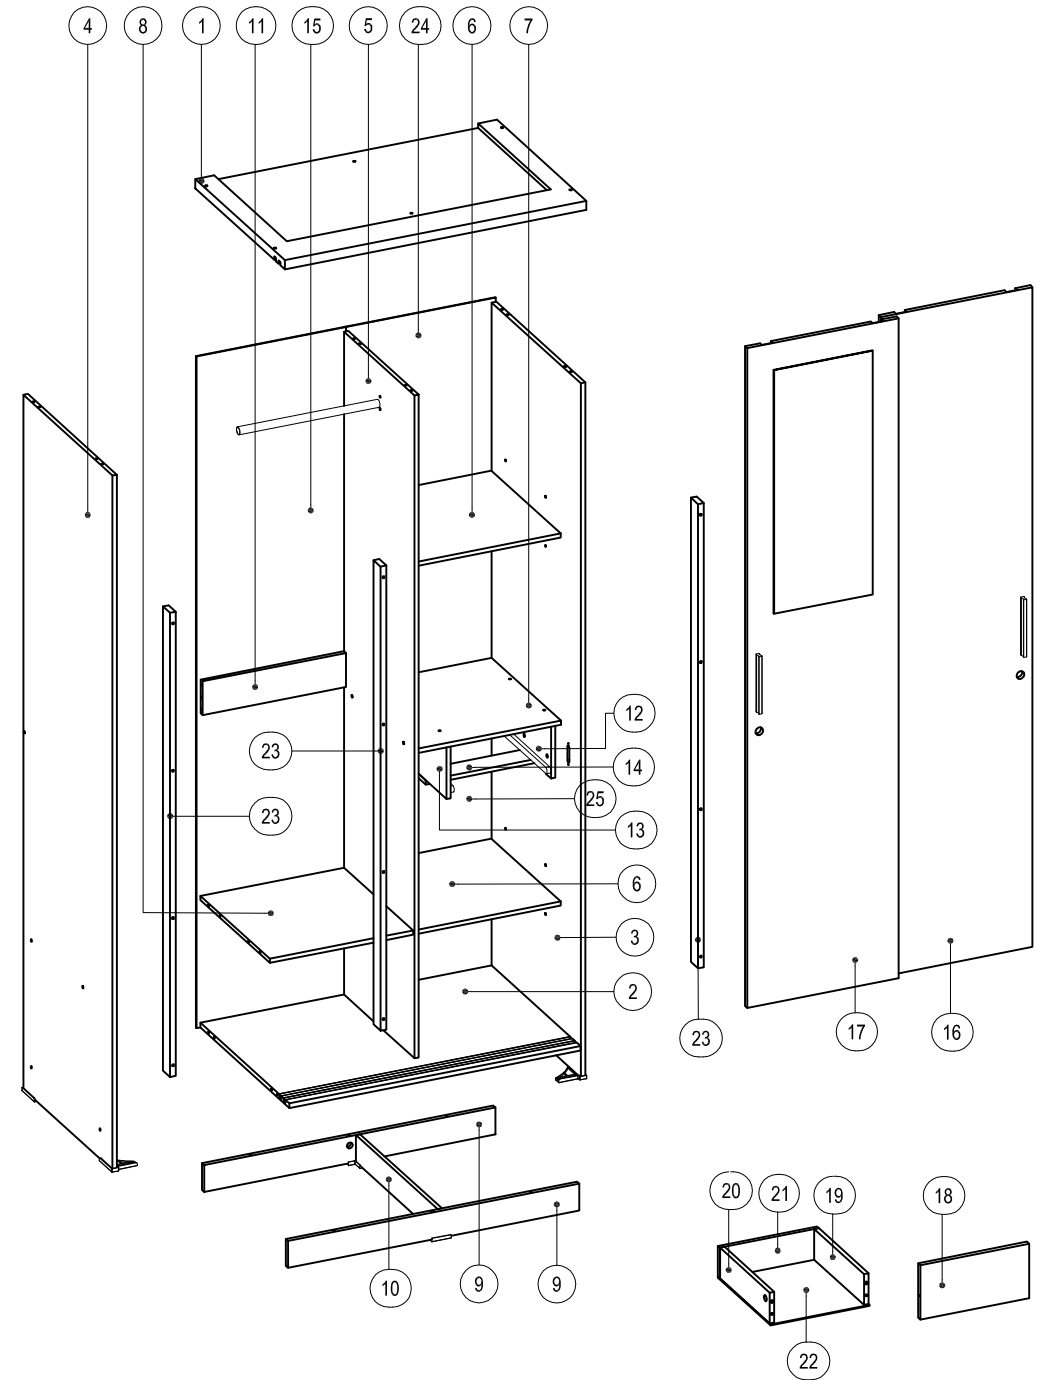

LUNA SL 80

| | | | | |
|---------------------------------|----------------------------------|-------------------------------------|----------------------------------|--------------------------------------|
| AS x 4 | AA x 4 | FT x 32 | DY x 2 | DG x 2 |
| BC x 4 Ø6 X 16 MM | BE x 45 Ø6 X 13 MM | BA x 22 JP 12 X 44 MM | BF x 10 Ø6 X 32 MM | BZ x 12 TPF Ø8 X 50 MM |
| BI x 4 Ø4 X 13 MM | FB x 1 | FI x 1 | HO x 2 | HP x 2 |
| GS x 2 | DL x 1 | DAI x 4 | FC x 8 | BM x 100 |
| FH x 1 | EJ x 1 | FN x 4 | FQ x 4 | IF x 1 P = 364 MM |

17

18