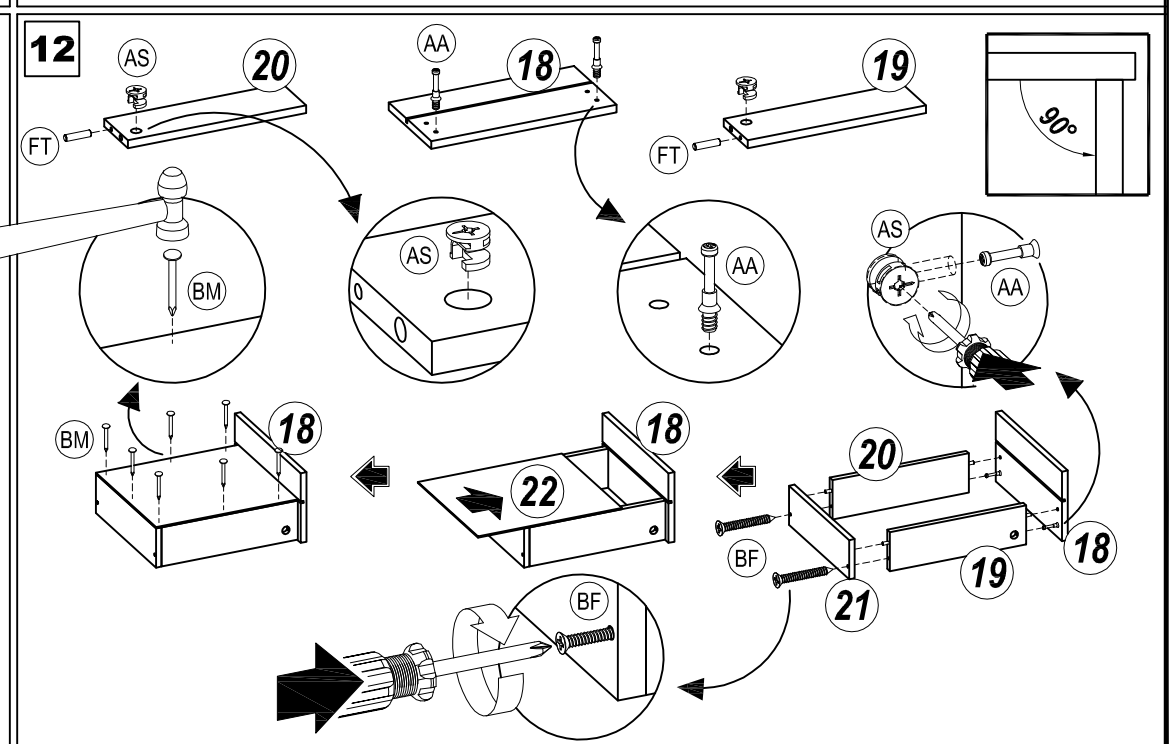

LUNA SL 80

| | | | | |
|---------------------------------|----------------------------------|-------------------------------------|----------------------------------|--------------------------------------|
| AS x 4 | AA x 4 | FT x 32 | DY x 2 | DG x 2 |
| BC x 4 Ø6 X 16 MM | BE x 45 Ø6 X 13 MM | BA x 22 JP 12 X 44 MM | BF x 10 Ø6 X 32 MM | BZ x 12 TPF Ø8 X 50 MM |
| BI x 4 Ø4 X 13 MM | FB x 1 | FI x 1 | HO x 2 | HP x 2 |
| GS x 2 | DL x 1 | DAI x 4 | FC x 8 | BM x 100 |
| FH x 1 | EJ x 1 | FN x 4 | FQ x 4 | IF x 1 P = 364 MM |