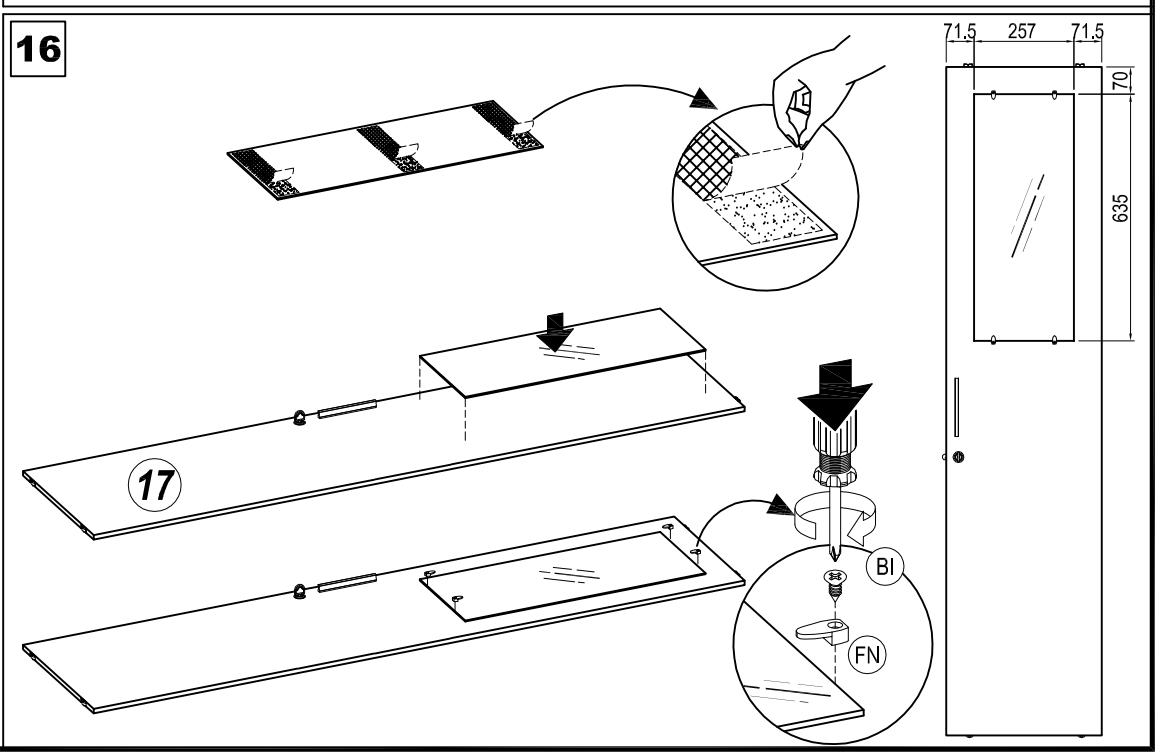

LUNA SL 80

| | | | | |
|---------------------------------|----------------------------------|-------------------------------------|----------------------------------|--------------------------------------|
| AS x 4 | AA x 4 | FT x 32 | DY x 2 | DG x 2 |
| BC x 4 Ø6 X 16 MM | BE x 45 Ø6 X 13 MM | BA x 22 JP 12 X 44 MM | BF x 10 Ø6 X 32 MM | BZ x 12 TPF Ø8 X 50 MM |
| BI x 4 Ø4 X 13 MM | FB x 1 | FI x 1 | HO x 2 | HP x 2 |
| GS x 2 | DL x 1 | DAI x 4 | FC x 8 | BM x 100 |
| FH x 1 | EJ x 1 | FN x 4 | FQ x 4 | IF x 1 P = 364 MM |