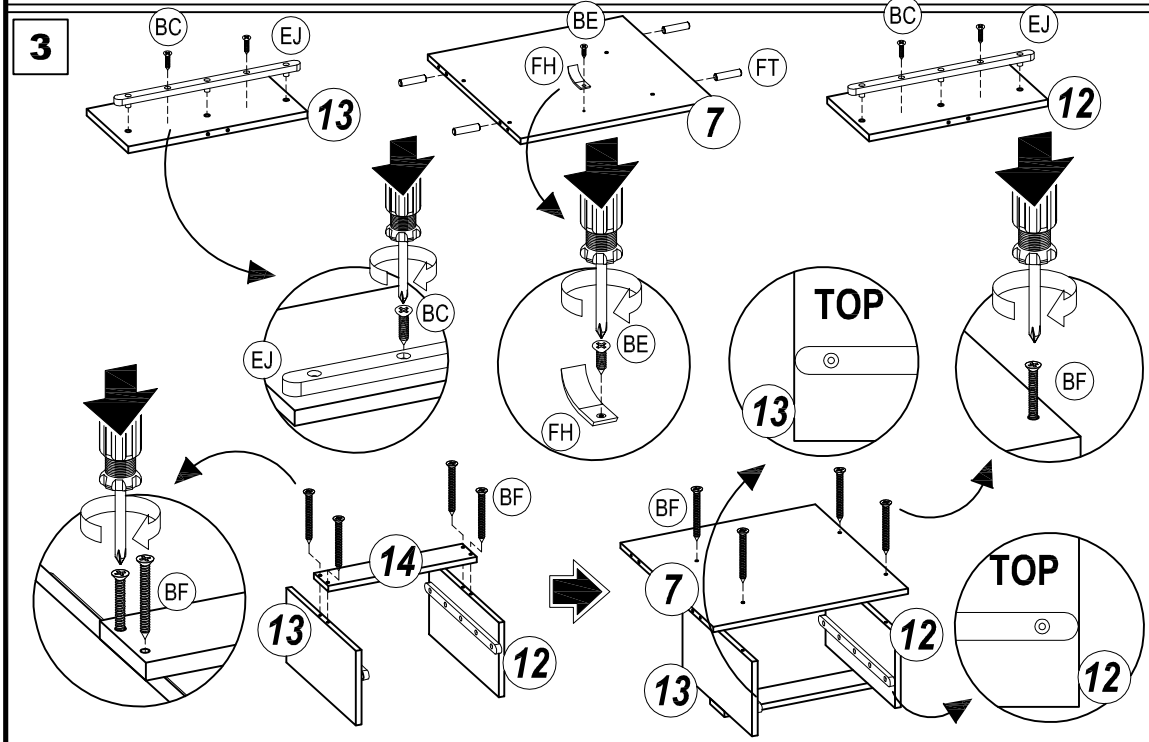

LUNA SL 80

| | | | | |
|---------------------------------|----------------------------------|-------------------------------------|----------------------------------|--------------------------------------|
| AS x 4 | AA x 4 | FT x 32 | DY x 2 | DG x 2 |
| BC x 4 Ø6 X 16 MM | BE x 45 Ø6 X 13 MM | BA x 22 JP 12 X 44 MM | BF x 10 Ø6 X 32 MM | BZ x 12 TPF Ø8 X 50 MM |
| BI x 4 Ø4 X 13 MM | FB x 1 | FI x 1 | HO x 2 | HP x 2 |
| GS x 2 | DL x 1 | DAI x 4 | FC x 8 | BM x 100 |
| FH x 1 | EJ x 1 | FN x 4 | FQ x 4 | IF x 1 P = 364 MM |