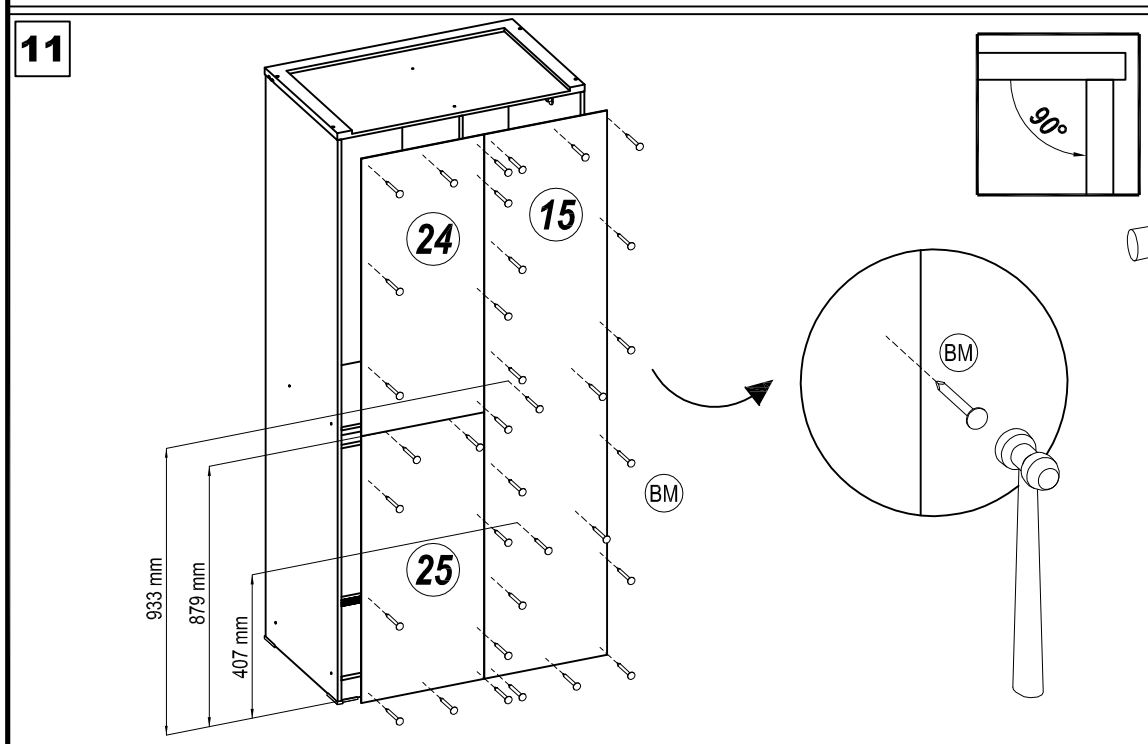

LUNA SL 80

| | | | | |
|---------------------------------|----------------------------------|-------------------------------------|----------------------------------|--------------------------------------|
| AS x 4 | AA x 4 | FT x 32 | DY x 2 | DG x 2 |
| BC x 4 Ø6 X 16 MM | BE x 45 Ø6 X 13 MM | BA x 22 JP 12 X 44 MM | BF x 10 Ø6 X 32 MM | BZ x 12 TPF Ø8 X 50 MM |
| BI x 4 Ø4 X 13 MM | FB x 1 | FI x 1 | HO x 2 | HP x 2 |
| GS x 2 | DL x 1 | DAI x 4 | FC x 8 | BM x 100 |
| FH x 1 | EJ x 1 | FN x 4 | FQ x 4 | IF x 1 P = 364 MM |