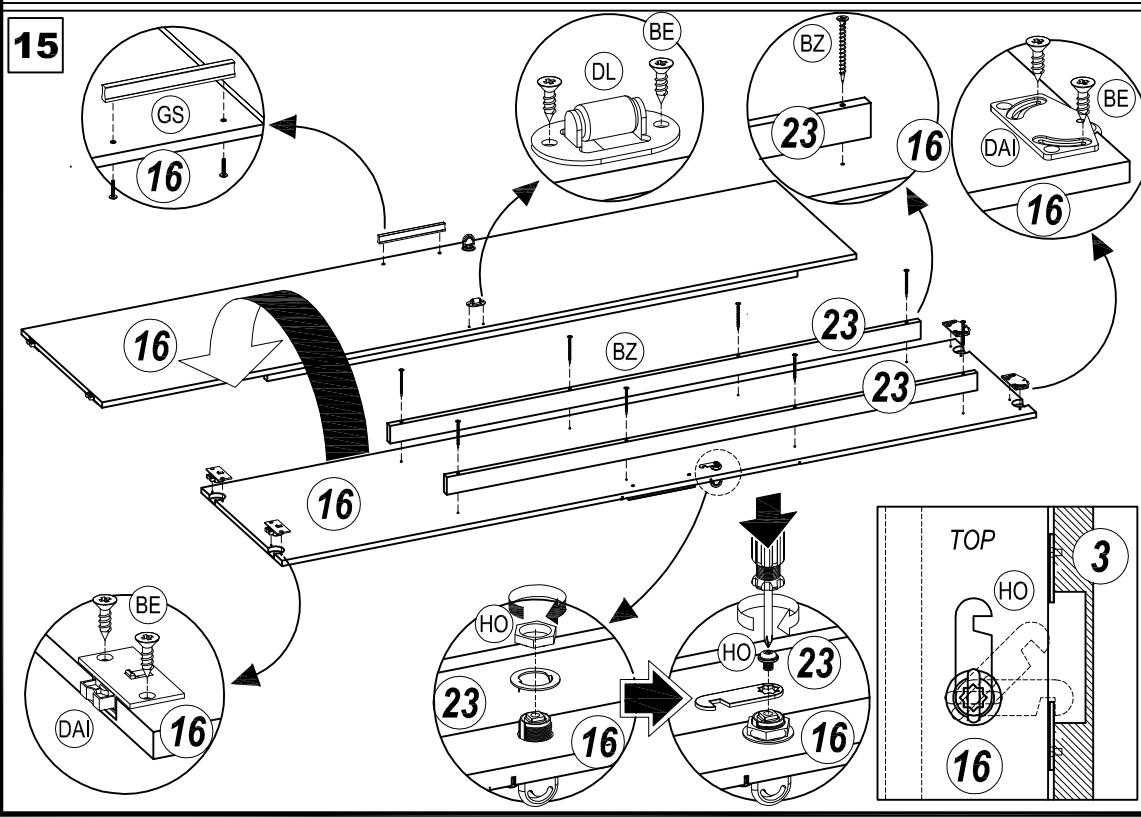

LUNA SL 80

| | | | | |
|---------------------------------|----------------------------------|-------------------------------------|----------------------------------|--------------------------------------|
| AS x 4 | AA x 4 | FT x 32 | DY x 2 | DG x 2 |
| BC x 4 Ø6 X 16 MM | BE x 45 Ø6 X 13 MM | BA x 22 JP 12 X 44 MM | BF x 10 Ø6 X 32 MM | BZ x 12 TPF Ø8 X 50 MM |
| BI x 4 Ø4 X 13 MM | FB x 1 | FI x 1 | HO x 2 | HP x 2 |
| GS x 2 | DL x 1 | DAI x 4 | FC x 8 | BM x 100 |
| FH x 1 | EJ x 1 | FN x 4 | FQ x 4 | IF x 1 P = 364 MM |

17

18