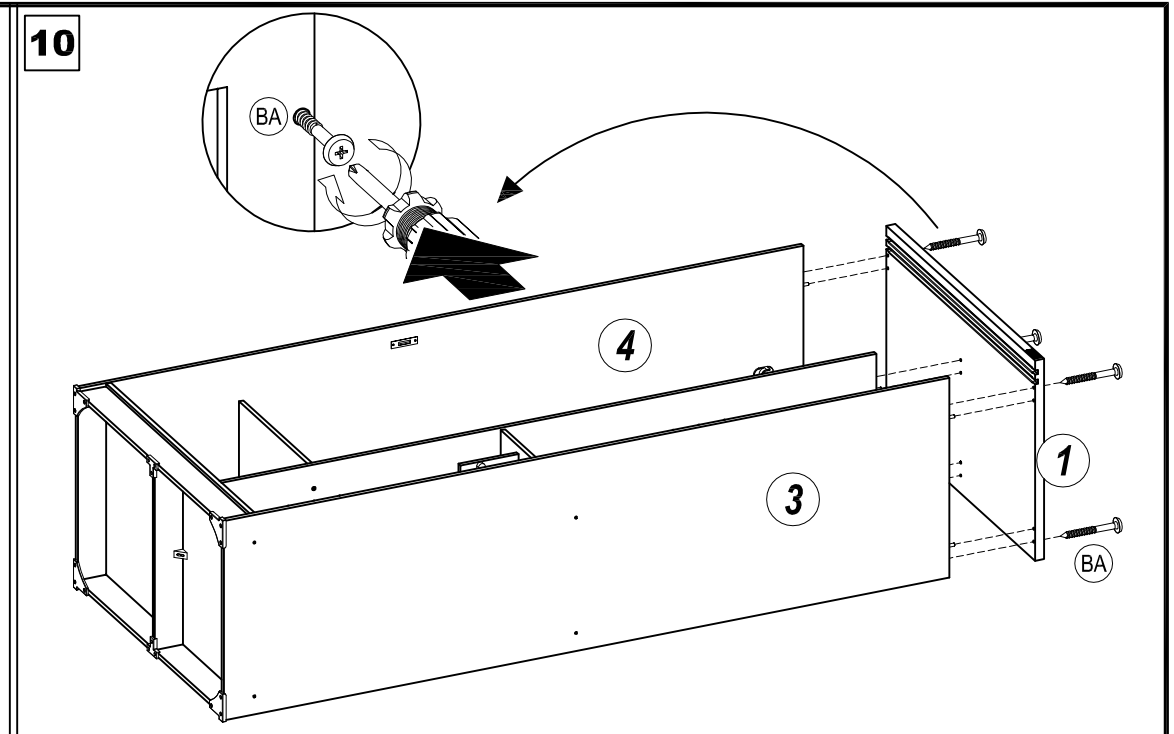

LUNA SL 80

| | | | | |
|---------------------------------|----------------------------------|-------------------------------------|----------------------------------|--------------------------------------|
| AS x 4 | AA x 4 | FT x 32 | DY x 2 | DG x 2 |
| BC x 4 Ø6 X 16 MM | BE x 45 Ø6 X 13 MM | BA x 22 JP 12 X 44 MM | BF x 10 Ø6 X 32 MM | BZ x 12 TPF Ø8 X 50 MM |
| BI x 4 Ø4 X 13 MM | FB x 1 | FI x 1 | HO x 2 | HP x 2 |
| GS x 2 | DL x 1 | DAI x 4 | FC x 8 | BM x 100 |
| FH x 1 | EJ x 1 | FN x 4 | FQ x 4 | IF x 1 P = 364 MM |