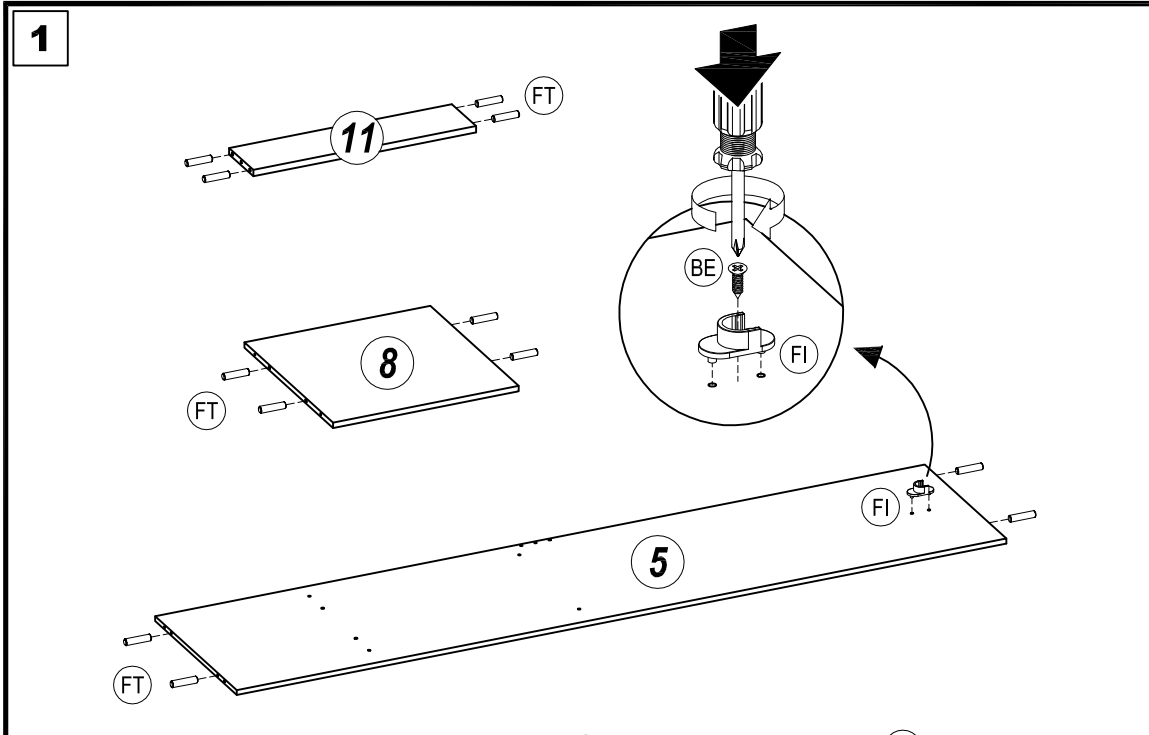

LUNA SL 80

| | | | | |
|---------------------------------|----------------------------------|-------------------------------------|----------------------------------|--------------------------------------|
| AS x 4 | AA x 4 | FT x 32 | DY x 2 | DG x 2 |
| BC x 4 Ø6 X 16 MM | BE x 45 Ø6 X 13 MM | BA x 22 JP 12 X 44 MM | BF x 10 Ø6 X 32 MM | BZ x 12 TPF Ø8 X 50 MM |
| BI x 4 Ø4 X 13 MM | FB x 1 | FI x 1 | HO x 2 | HP x 2 |
| GS x 2 | DL x 1 | DAI x 4 | FC x 8 | BM x 100 |
| FH x 1 | EJ x 1 | FN x 4 | FQ x 4 | IF x 1 P = 364 MM |