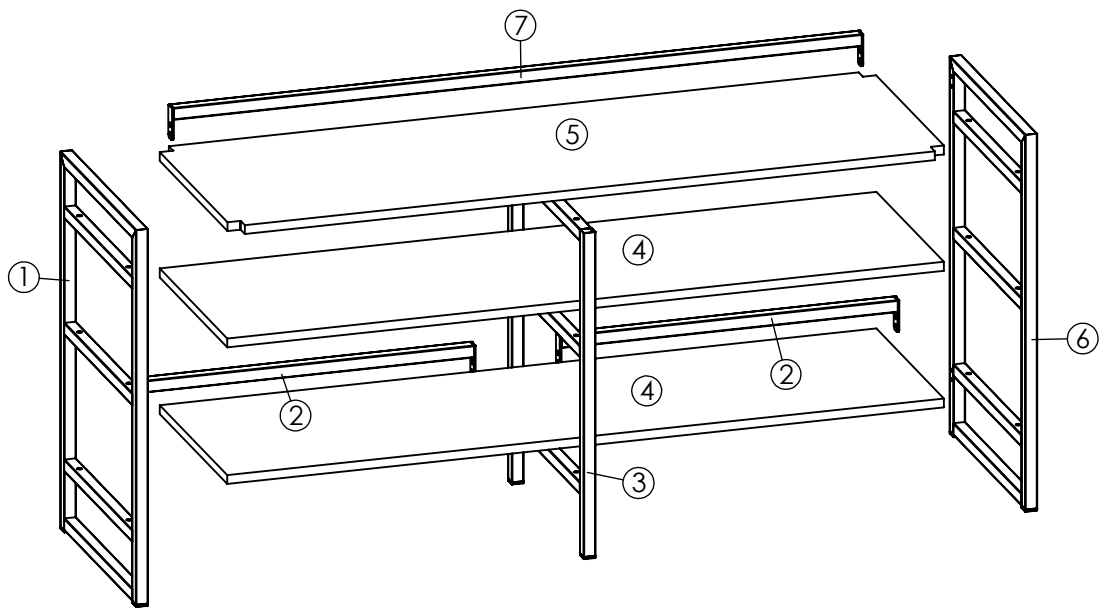

KOZU RAK TV

00:45

Lama Perakitan 45 Menit

2 Orang Untuk Merakit

Perkakas
Tambahan

No.	Size	Qty
1	393 x 20 x 631 mm	1
2	20 x 55 x 566 mm	2
3	393 x 20 x 545 mm	1
4	1194 x 350 x 15 mm	2
5	1194 x 395 x 15 mm	1
6	393 x 20 x 631 mm	1
7	20 x 55 x 1152 mm	1

ACCESSORIES

1

Ax2

2

Ax2

3

Ax2

4