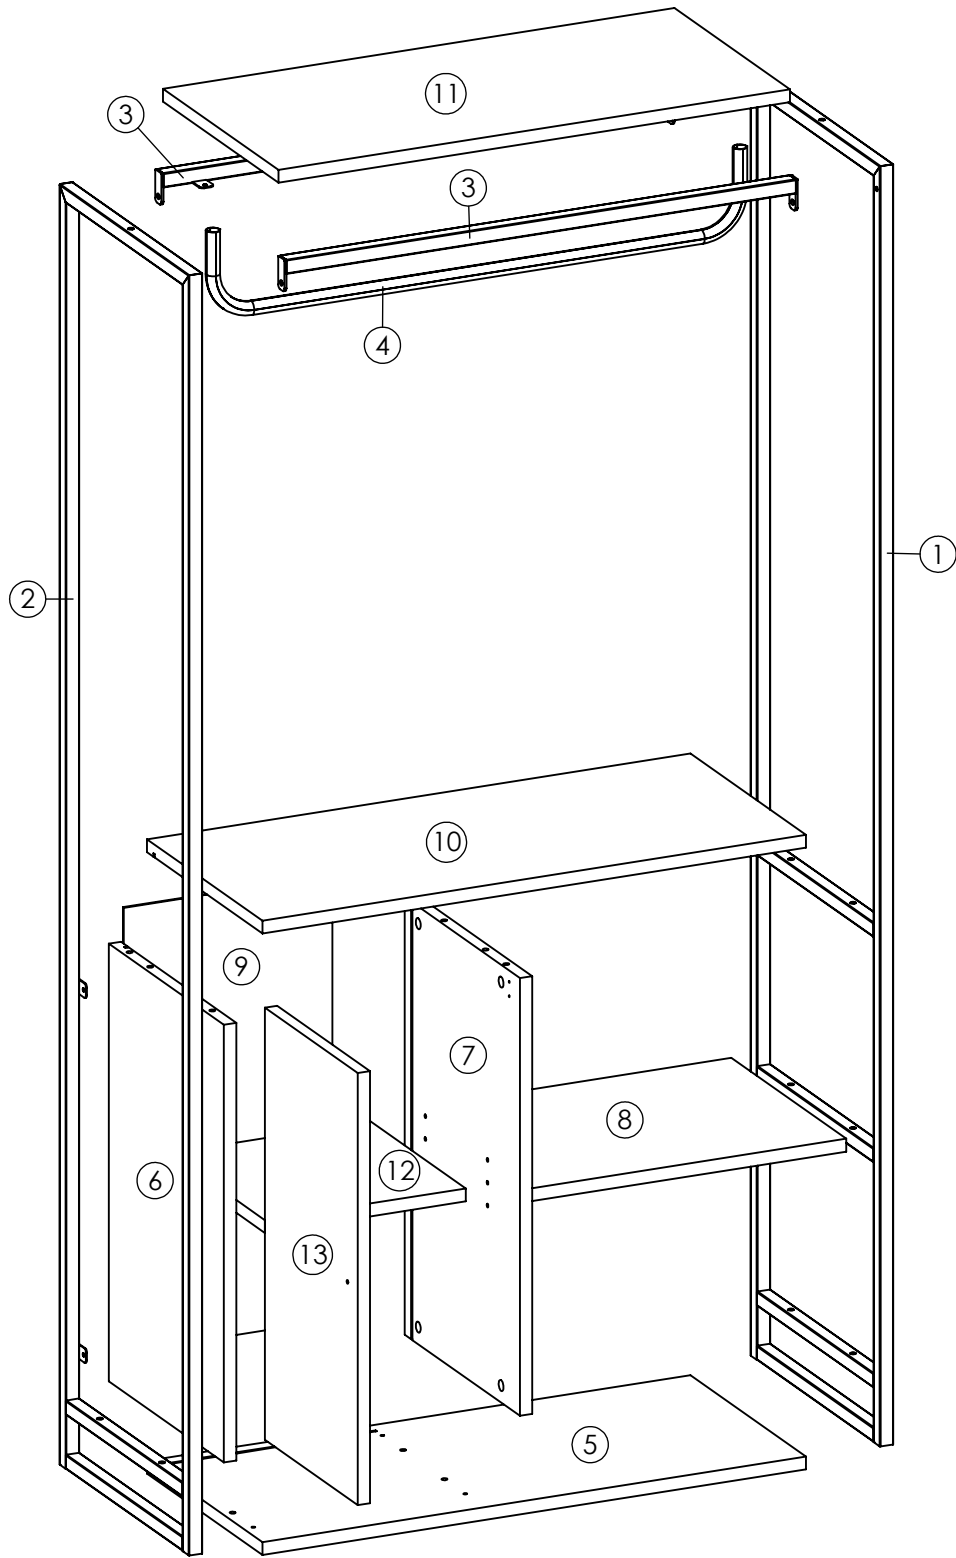

KOZU LEMARI TERBUKA

00:60

Lama Perakitan 60 Menit

2 Orang Untuk Merakit

Perkakas
Tambahan

No.	Size	Qty
1	1796 x 20 x 400 mm	1
2	1796 x 20 x 400 mm	1
3	751 x 20 x 45 mm	2
4	3/4" x 0.7 x 988 mm	1
5	795 x 357 x 18 mm	1
6	614 x 356 x 18 mm	1

No.	Size	Qty
7	614 x 356 x 18 mm	1
8	460 x 355 x 18 mm	1
9	624 x 305 x 2.5 mm	1
10	795 x 357 x 18 mm	1
11	748 x 357 x 18 mm	1
12	294 x 294 x 18 mm	1

ACCESSORIES

					
A x 9	B x 9	C x 10	D x 2	E x 8	F x 4
					
G x 2	H x 6	I x 1	J x 1	K x 1	L x 4
					
M x 6	N x 18	O x 1			