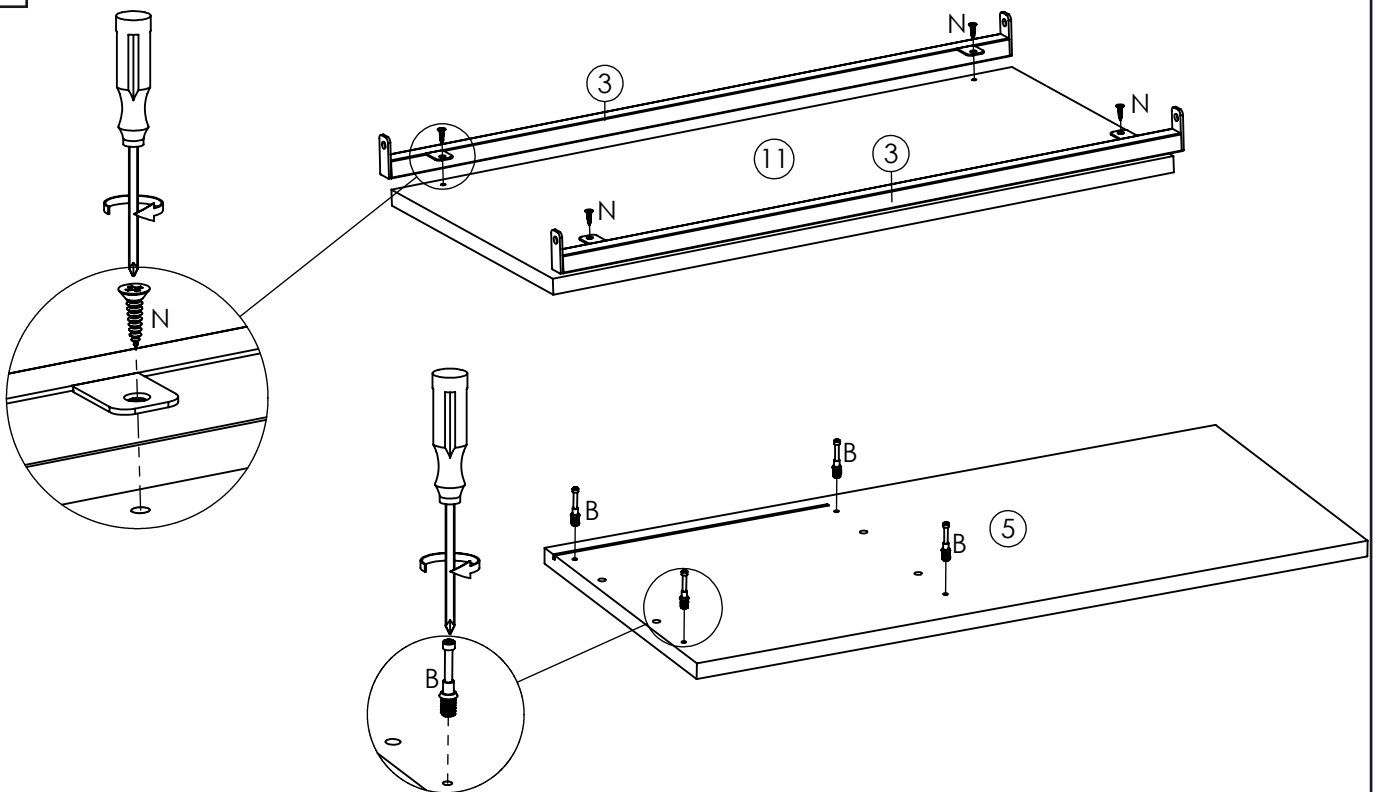

ACCESSORIES

A x 9	B x 9	C x 10	D x 2	E x 8	F x 4
G x 2	H x 6	I x 1	J x 1	K x 1	L x 4
M x 6	N x 18	O x 1			

1

B x 4

N x 4