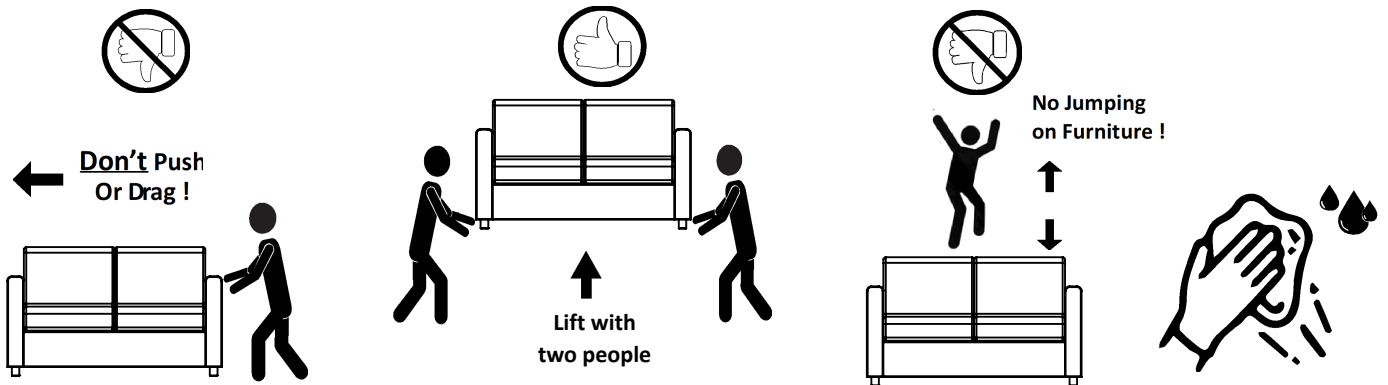

Hiro 2 Seater

Informasi Produk

Peringatan Produk

1. Beban pada ilustrasi di bagian **INFORMASI PRODUK** adalah beban dalam keadaan statik dengan distribusi merata pada semua permukaan.
2. Jangan menitik beratkan beban pada satu sisi saja.
3. Pindahkan produk ini dengan cara mengangkat, jangan didorong karena dapat merusak bagian kaki.
4. Bila terkena cairan, langsung dibersihkan dengan menggunakan kain yang lembut.
5. Permukaan produk tidak boleh terkena cairan kimia. contoh : thinner, cat kuku.
6. Membersihkan produk cukup dengan kain kering, namun bila diperlukan dapat menggunakan kain lembab bukan basah.
7. Jangan melakukan gerakan-gerakan ekstrem di atas produk (seperti meloncat)
8. Bila anda mau bergeser, jangan memindahkan produk saat anda masih duduk di atasnya
9. Pastikan kaki sudah terpasang dengan baik sebelum digunakan.

Note: Individual parts are not shown to scale

①

x1

②

x2

STEP 1

A

x4