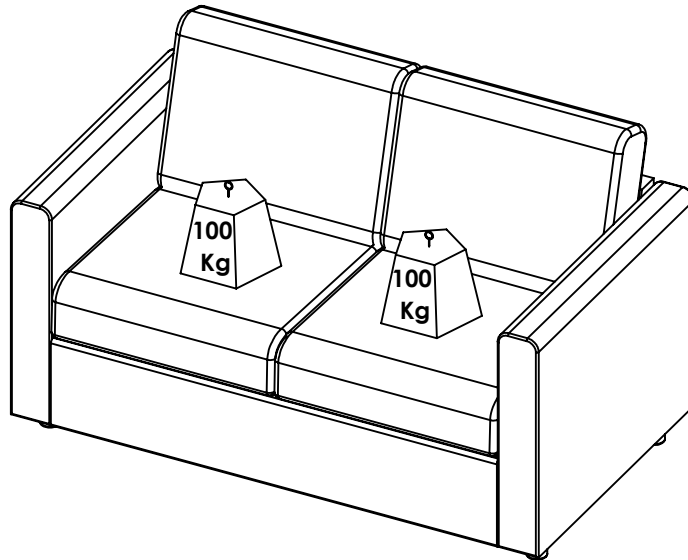

Hiro 2 Seater

Informasi Produk

Peringatan Produk

1. Beban pada ilustrasi di bagian **INFORMASI PRODUK** adalah beban dalam keadaan statik dengan distribusi merata pada semua permukaan.
2. Jangan menitik beratkan beban pada satu sisi saja.
3. Pindahkan produk ini dengan cara mengangkat, jangan didorong karena dapat merusak bagian kaki.
4. Bila terkena cairan, langsung dibersihkan dengan menggunakan kain yang lembut.
5. Permukaan produk tidak boleh terkena cairan kimia. contoh : thinner, cat kuku.
6. Membersihkan produk cukup dengan kain kering, namun bila diperlukan dapat menggunakan kain lembab bukan basah.
7. Jangan melakukan gerakan-gerakan ekstrem di atas produk (seperti meloncat)
8. Bila anda mau bergeser, jangan memindahkan produk saat anda masih duduk di atasnya
9. Pastikan kaki sudah terpasang dengan baik sebelum digunakan.

Hiro 2 Seater

15 MENIT

02 ORANG

PARTS AND HARDWARE

Note: Individual parts are not shown to scale

A

x4

COMPONENT

Note: Individual parts are not shown to scale

①

x1

②

x2

STEP 1

A

x4