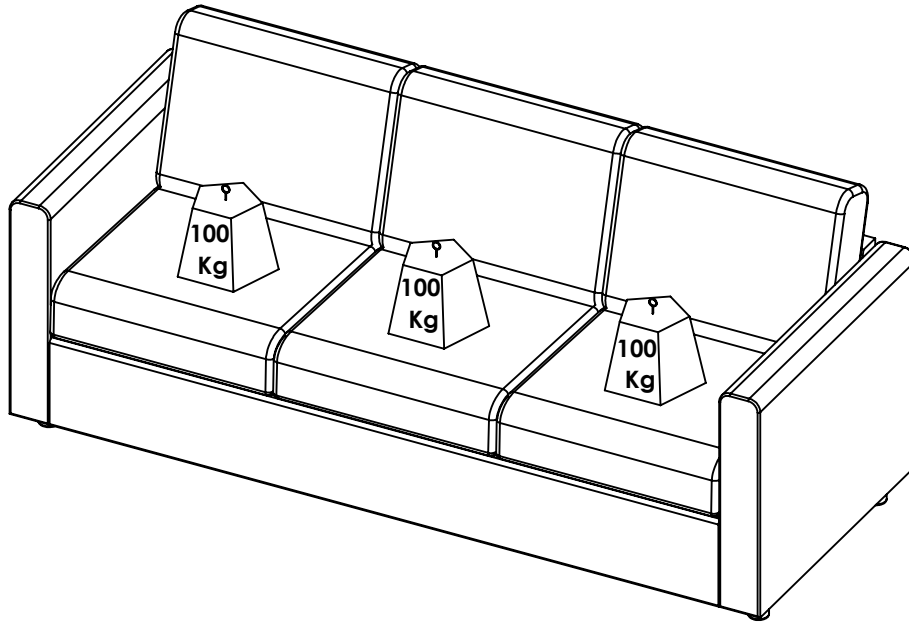

Hiro 3 Seater

Informasi Produk

Peringatan Produk

1. Beban pada ilustrasi di bagian **INFORMASI PRODUK** adalah beban dalam keadaan statik dengan distribusi merata pada semua permukaan.
2. Jangan menitik beratkan beban pada satu sisi saja.
3. Pindahkan produk ini dengan cara mengangkat, jangan didorong karena dapat merusak bagian kaki.
4. Bila terkena cairan, langsung dibersihkan dengan menggunakan kain yang lembut.
5. Permukaan produk tidak boleh terkena cairan kimia. contoh : thinner, cat kuku.
6. Membersihkan produk cukup dengan kain kering, namun bila diperlukan dapat menggunakan kain lembab bukan basah.
7. Jangan melakukan gerakan-gerakan ekstrem di atas produk (seperti meloncat)
8. Bila anda mau bergeser, jangan memindahkan produk saat anda masih duduk di atasnya
9. Pastikan kaki sudah terpasang dengan baik sebelum digunakan.

Hiro 3 Seater

20 MENIT

02 ORANG

PARTS AND HARDWARE

Note: Individual parts are not shown to scale

A

x5

COMPONENT

Note: Individual parts are not shown to scale

①

x1

②

x3

STEP 1

A

x5