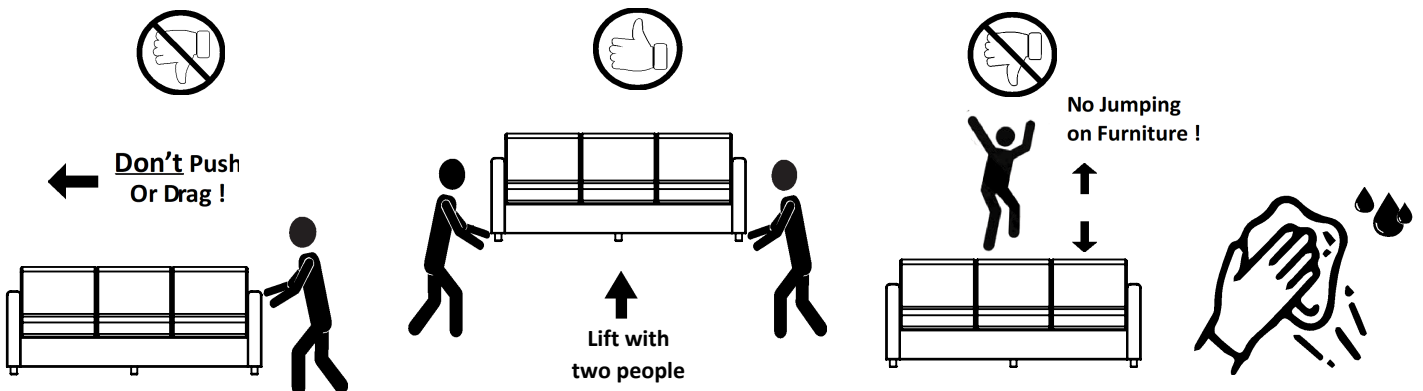

Hiro 3 Seater

Informasi Produk

Peringatan Produk

1. Beban pada ilustrasi di bagian **INFORMASI PRODUK** adalah beban dalam keadaan statik dengan distribusi merata pada semua permukaan.
2. Jangan menitik beratkan beban pada satu sisi saja.
3. Pindahkan produk ini dengan cara mengangkat, jangan didorong karena dapat merusak bagian kaki.
4. Bila terkena cairan, langsung dibersihkan dengan menggunakan kain yang lembut.
5. Permukaan produk tidak boleh terkena cairan kimia. contoh : thinner, cat kuku.
6. Membersihkan produk cukup dengan kain kering, namun bila diperlukan dapat menggunakan kain lembab bukan basah.
7. Jangan melakukan gerakan-gerakan ekstrem di atas produk (seperti meloncat)
8. Bila anda mau bergeser, jangan memindahkan produk saat anda masih duduk di atasnya
9. Pastikan kaki sudah terpasang dengan baik sebelum digunakan.

Note: Individual parts are not shown to scale

①

x1

②

x3

STEP 1

A

x5