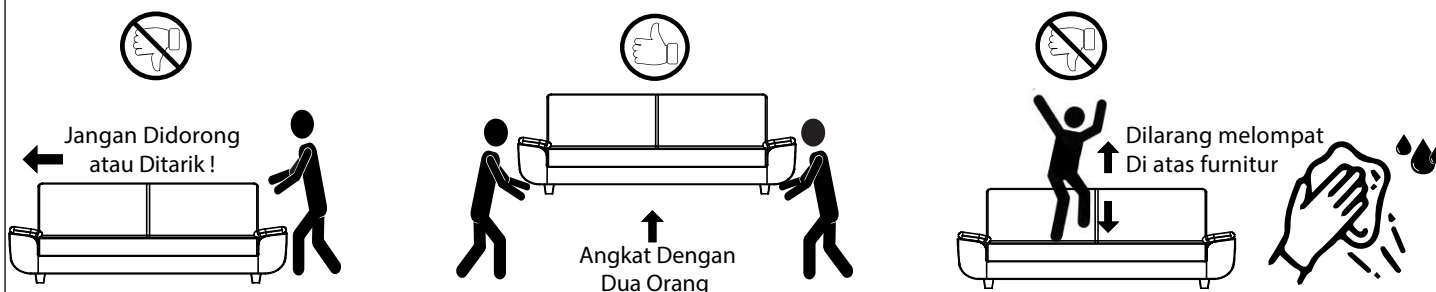

# HATO SOFA BED

## Peringatan Produk

1. Beban pada ilustrasi di bagian INFORMASI PRODUK adalah beban dalam keadaan statik dengan distribusi merata pada semua permukaan.
2. Jangan menitik beratkan beban pada satu sisi saja.
3. Pindahkan produk ini dengan cara mengangkat, jangan didorong karena dapat merusak bagian kaki.
4. Bila terkena cairan, langsung dibersihkan dengan menggunakan kain yang lembut.
5. Permukaan produk tidak boleh terkena cairan kimia. contoh : thinner, cat kuku.
6. Membersihkan produk cukup dengan kain kering, namun bila diperlukan dapat menggunakan kain lembab bukan basah.
7. Jangan melakukan gerakan-gerakan ekstrem di atas produk (seperti meloncat).
8. Bila anda mau bergeser, jangan memindahkan produk saat anda masih duduk di atasnya.
9. Pastikan kaki sudah terpasang dengan baik sebelum digunakan.
10. Jauhkan produk dari benda tajam.