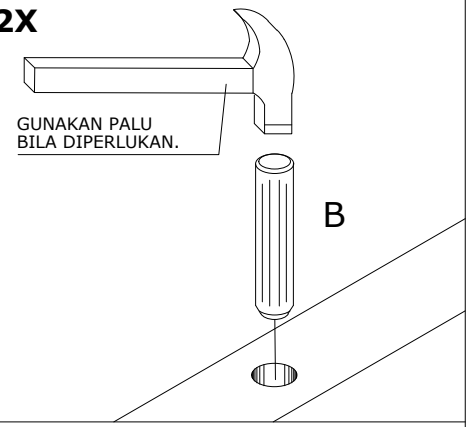

1 | PEMASANGAN AKSESORIS

12X

6X

4X

2 | PERAKITAN KOMPONEN

3 | PERAKITAN KOMPONEN