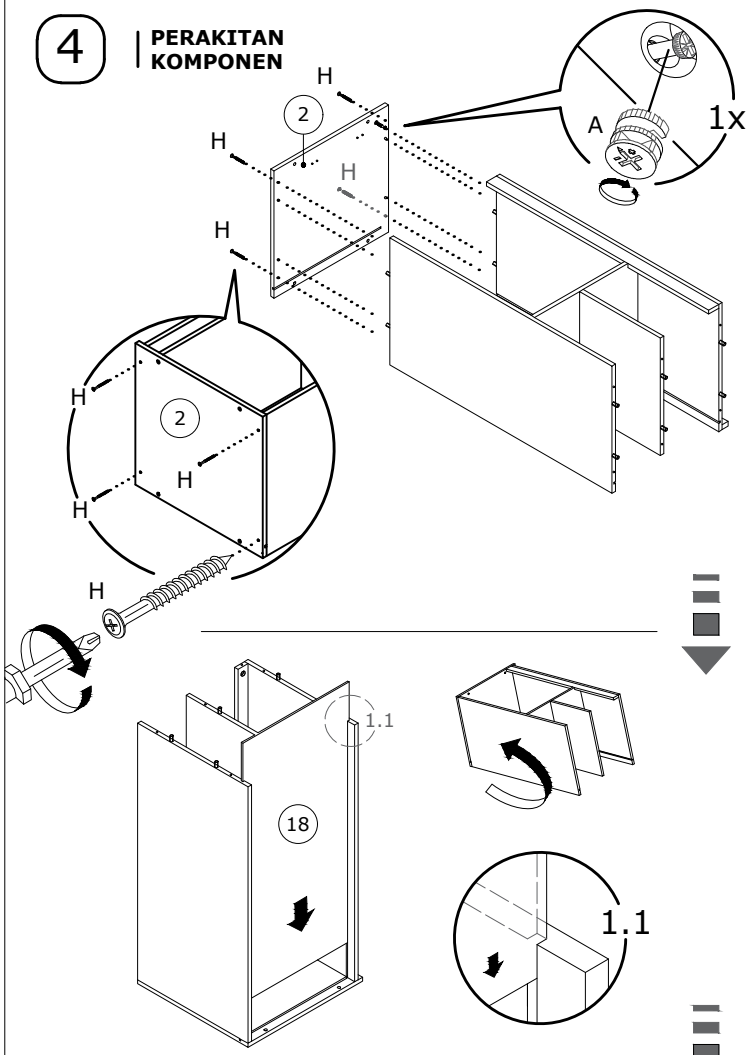

1 PCS KUNCI L 4 MM

1 SET

KODE KOMPONEN

CARA PEMASANGAN MINIFIX BESI

CARA PERAKITAN PIPA

NB :

1. MASUKAN PIPA BAGIAN ATAS
2. TEKAN PIPA KE DEPAN UNTUK MENGUNCI PIPA
3. GUNAKAN PALU + KAIN APABILA MENGALAMI KESULITAN.

1 | PEMASANGAN AKSESORIS

12X

6X

4X

2 | PERAKITAN KOMPONEN

3 | PERAKITAN KOMPONEN

4 | PERAKITAN KOMPONEN

5 | PERAKITAN KOMPONEN