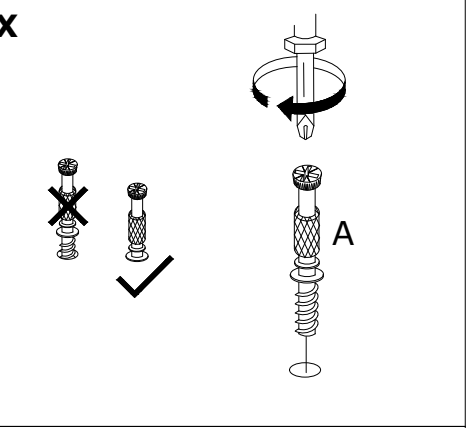

1 PCS KUNCI L 4 MM

1 SET

KODE KOMPONEN

CARA PEMASANGAN MINIFIX BESI

CARA PERAKITAN PIPA

NB :

1. MASUKAN PIPA BAGIAN ATAS
2. TEKAN PIPA KE DEPAN UNTUK MENGUNCI PIPA
3. GUNAKAN PALU + KAIN APABILA MENGALAMI KESULITAN.

1 | PEMASANGAN AKSESORIS

12X

6X

4X

2 | PERAKITAN KOMPONEN

3 | PERAKITAN KOMPONEN

4 | PERAKITAN KOMPONEN

5 | PERAKITAN KOMPONEN