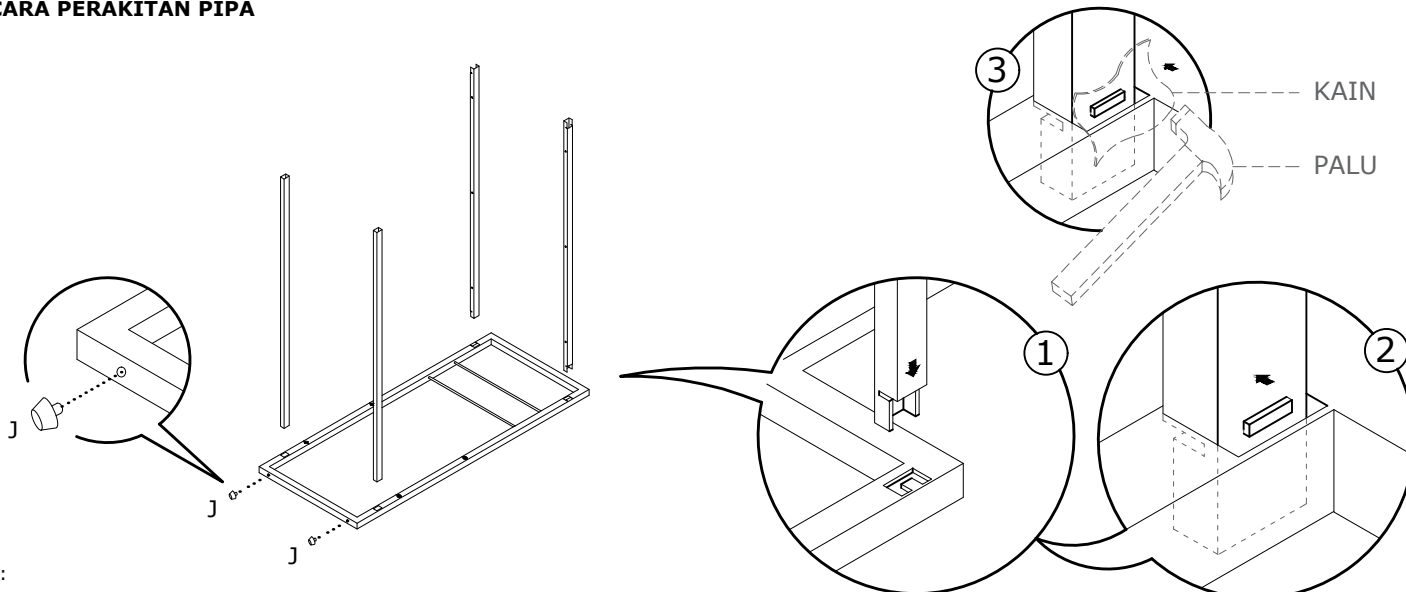

1 PCS KUNCI L 4 MM

1 SET

KODE KOMPONEN

CARA PEMASANGAN MINIFIX BESI

CARA PERAKITAN PIPA

NB :

1. MASUKAN PIPA BAGIAN ATAS
2. TEKAN PIPA KE DEPAN UNTUK MENGUNCI PIPA
3. GUNAKAN PALU + KAIN APABILA MENGALAMI KESULITAN.