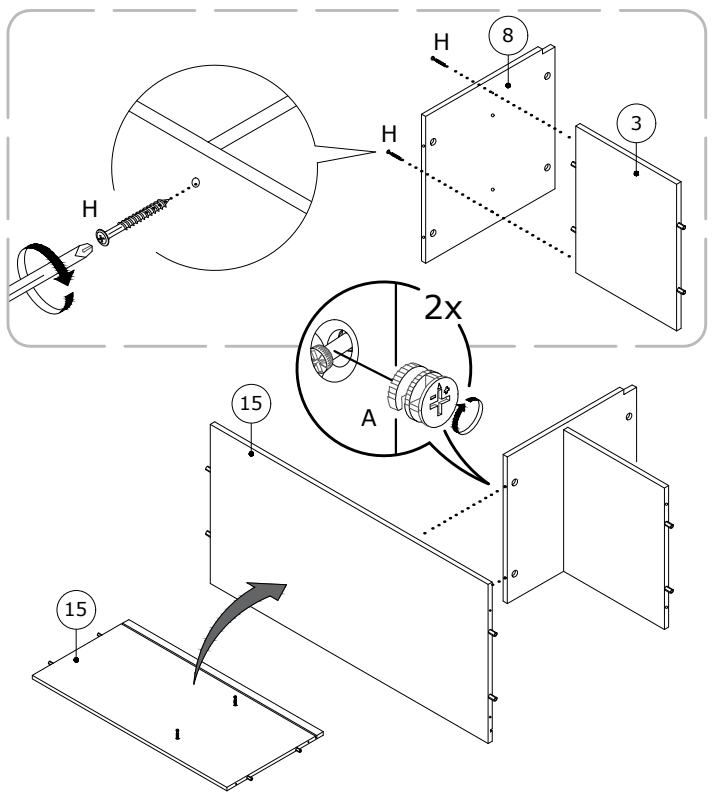

1 PCS KUNCI L 4 MM

1 SET

KODE KOMPONEN

CARA PEMASANGAN MINIFIX BESI

CARA PERAKITAN PIPA

NB :

1. MASUKAN PIPA BAGIAN ATAS
2. TEKAN PIPA KE DEPAN UNTUK MENGUNCI PIPA
3. GUNAKAN PALU + KAIN APABILA MENGALAMI KESULITAN.

1 | PEMASANGAN AKSESORIS

12X

6X

4X

2 | PERAKITAN KOMPONEN

3 | PERAKITAN KOMPONEN

4 | PERAKITAN KOMPONEN

5 | PERAKITAN KOMPONEN