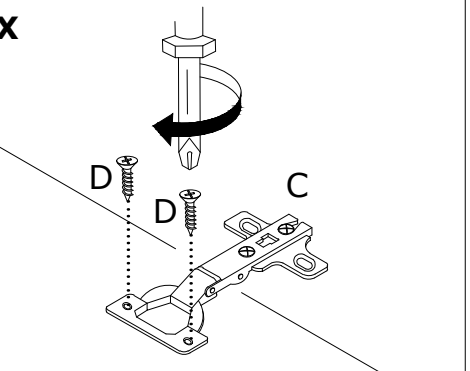

1 PCS KUNCI L 4 MM

1 SET

KODE KOMPONEN

CARA PEMASANGAN MINIFIX BESI

CARA PERAKITAN PIPA

NB :

1. MASUKAN PIPA BAGIAN ATAS
2. TEKAN PIPA KE DEPAN UNTUK MENGUNCI PIPA
3. GUNAKAN PALU + KAIN APABILA MENGALAMI KESULITAN.

1 | PEMASANGAN AKSESORIS

12X

6X

4X

2 | PERAKITAN KOMPONEN

3 | PERAKITAN KOMPONEN

4 | PERAKITAN KOMPONEN

5 | PERAKITAN KOMPONEN