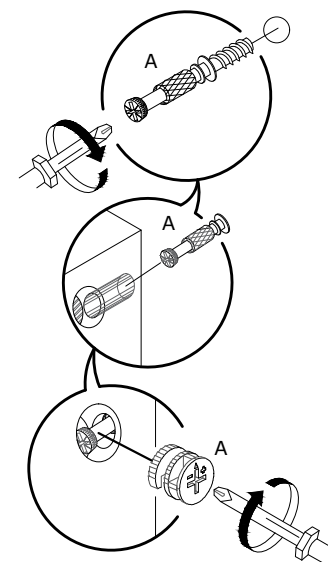

XAVIER
HOME DECOR

PRODUCT TYPE

CLEO

SCREW DRIVER (+)

HAMMER (+)

SEMUA ASSESORIES & SPARE PART KOMPONEN,
HARUS TERPASANG SESUAI GAMBAR ASSEMBLING. !

6 SET MINIFIX BESI

12 PCS DOWEL PLASTIK

1 PCS KUNCI L 4 MM

1 SET

KODE KOMPONEN

CARA PEMASANGAN MINIFIX BESI

CARA PERAKITAN PIPA

NB :

1. MASUKAN PIPA BAGIAN ATAS
2. TEKAN PIPA KE DEPAN UNTUK MENGUNCI PIPA
3. GUNAKAN PALU + KAIN APABILA MENGALAMI KESULITAN.