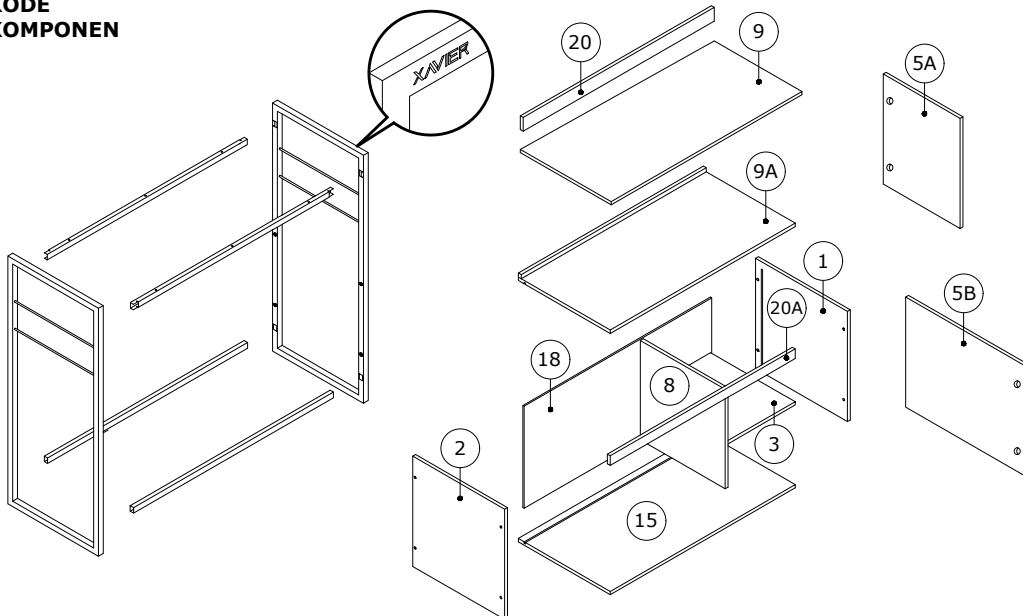

1 PCS KUNCI L 4 MM

1 SET

KODE KOMPONEN

CARA PEMASANGAN MINIFIX BESI

CARA PERAKITAN PIPA

NB :

1. MASUKAN PIPA BAGIAN ATAS
2. TEKAN PIPA KE DEPAN UNTUK MENGUNCI PIPA
3. GUNAKAN PALU + KAIN APABILA MENGALAMI KESULITAN.