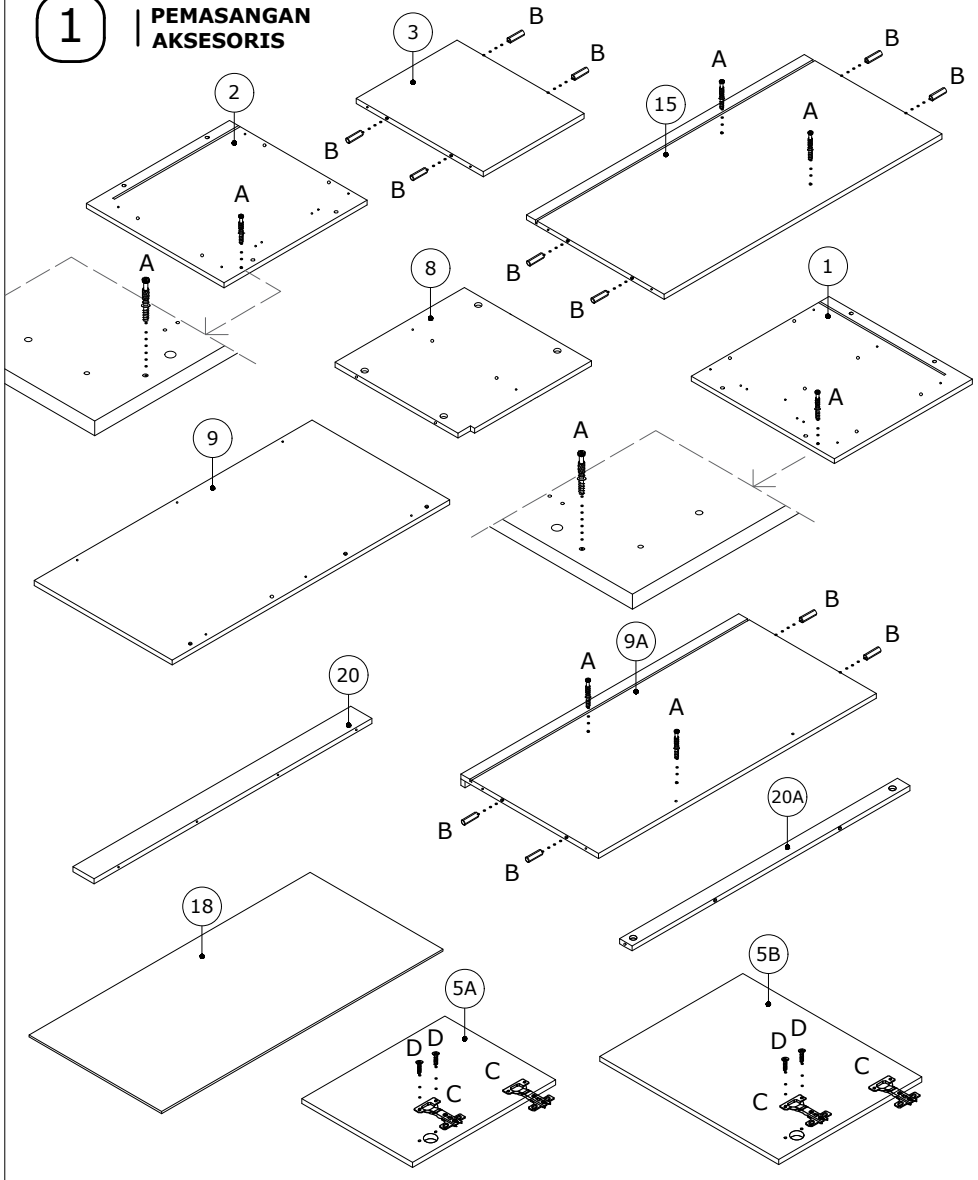

1 PCS KUNCI L 4 MM

1 SET

KODE KOMPONEN

CARA PEMASANGAN MINIFIX BESI

CARA PERAKITAN PIPA

NB :

1. MASUKAN PIPA BAGIAN ATAS
2. TEKAN PIPA KE DEPAN UNTUK MENGUNCI PIPA
3. GUNAKAN PALU + KAIN APABILA MENGALAMI KESULITAN.

1 | PEMASANGAN AKSESORIS

12X

6X

4X

2 | PERAKITAN KOMPONEN

3 | PERAKITAN KOMPONEN

4 | PERAKITAN KOMPONEN

5 | PERAKITAN KOMPONEN