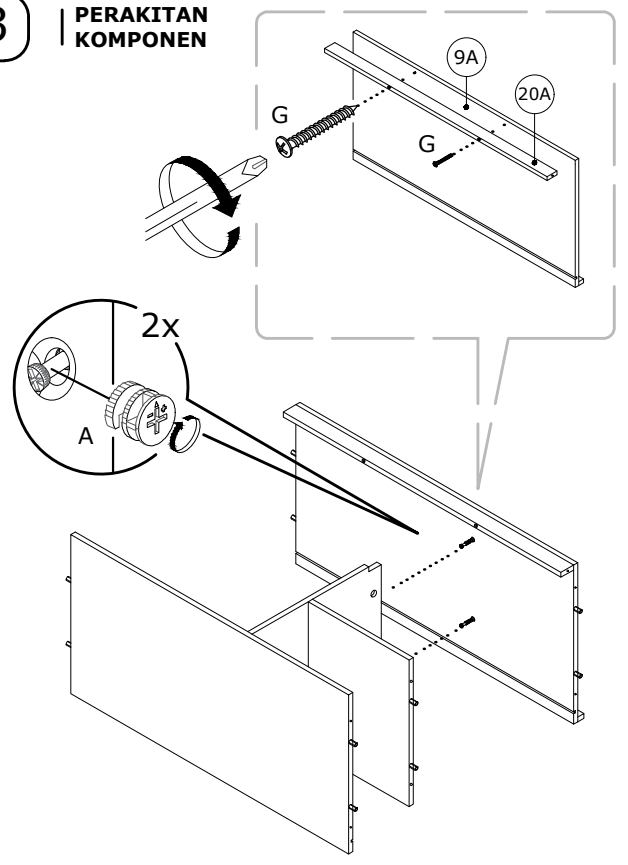

1 PCS KUNCI L 4 MM

1 SET

KODE KOMPONEN

CARA PEMASANGAN MINIFIX BESI

CARA PERAKITAN PIPA

NB :

1. MASUKAN PIPA BAGIAN ATAS
2. TEKAN PIPA KE DEPAN UNTUK MENGUNCI PIPA
3. GUNAKAN PALU + KAIN APABILA MENGALAMI KESULITAN.

1 | PEMASANGAN AKSESORIS

12X

6X

4X

2 | PERAKITAN KOMPONEN

3 | PERAKITAN KOMPONEN

4 | PERAKITAN KOMPONEN

5 | PERAKITAN KOMPONEN