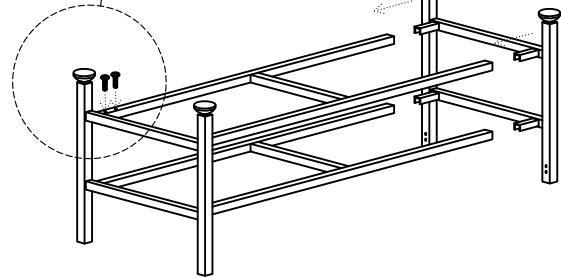

XAVIER
HOME DECOR

Product Type
IRVINE

A

B

C

D

MASUKAN HINGGA POSISI RATA

24 PCS

1 JCBC M6X15 P

1 PCS

2 KUNCI L4

4 PCS

3 STABILIZER M6

! SEMUA ASSESORIES & SPARE PART KOMPONEN,
HARUS TERPASANG SESUAI GAMBAR ASSEMBLING.