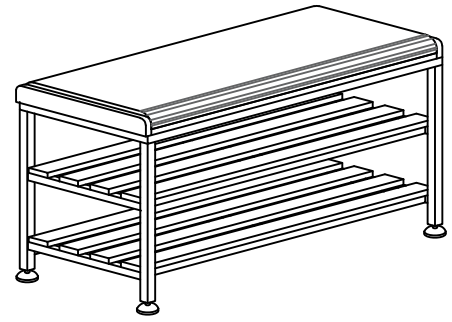

XAVIER
HOME DECOR

Product Type
IRVINE

A

B

C

D

MASUKAN HINGGA POSISI RATA

24 PCS

1 JCBC M6X15 P

1 PCS

2 KUNCI L4

4 PCS

3 STABILIZER M6

! SEMUA ASSESORIES & SPARE PART KOMPONEN,
HARUS TERPASANG SESUAI GAMBAR ASSEMBLING.