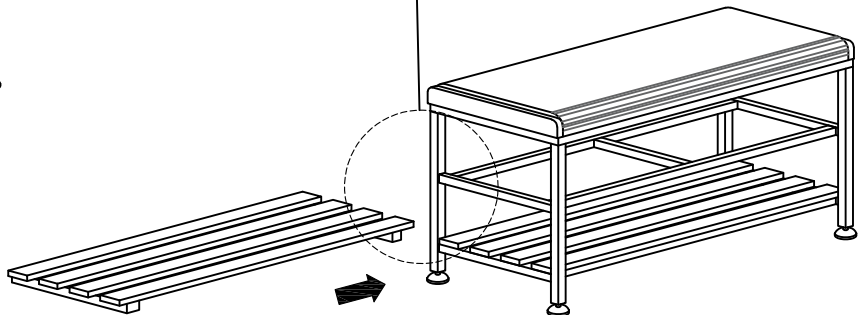

XAVIER
HOME DECOR

Product Type
IRVINE

A

B

C

D

MASUKAN HINGGA POSISI RATA

24 PCS

1 JCBC M6X15 P

1 PCS

2 KUNCI L4

4 PCS

3 STABILIZER M6

! SEMUA ASSESORIES & SPARE PART KOMPONEN,
HARUS TERPASANG SESUAI GAMBAR ASSEMBLING.