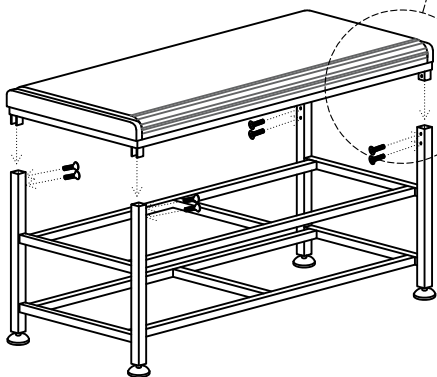

XAVIER
HOME DECOR

Product Type
IRVINE

A

B

C

D

MASUKAN HINGGA POSISI RATA

24 PCS

1 JCBC M6X15 P

1 PCS

2 KUNCI L4

4 PCS

3 STABILIZER M6

! SEMUA ASSESORIES & SPARE PART KOMPONEN,
HARUS TERPASANG SESUAI GAMBAR ASSEMBLING.