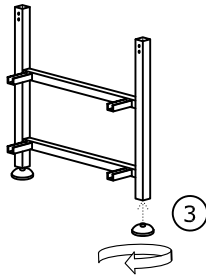

XAVIER
HOME DECOR

Product Type
IRVINE

A

B

C

D

MASUKAN HINGGA POSISI RATA

24 PCS

1 JCBC M6X15 P

1 PCS

2 KUNCI L4

4 PCS

3 STABILIZER M6

! SEMUA ASSESORIES & SPARE PART KOMPONEN,
HARUS TERPASANG SESUAI GAMBAR ASSEMBLING.