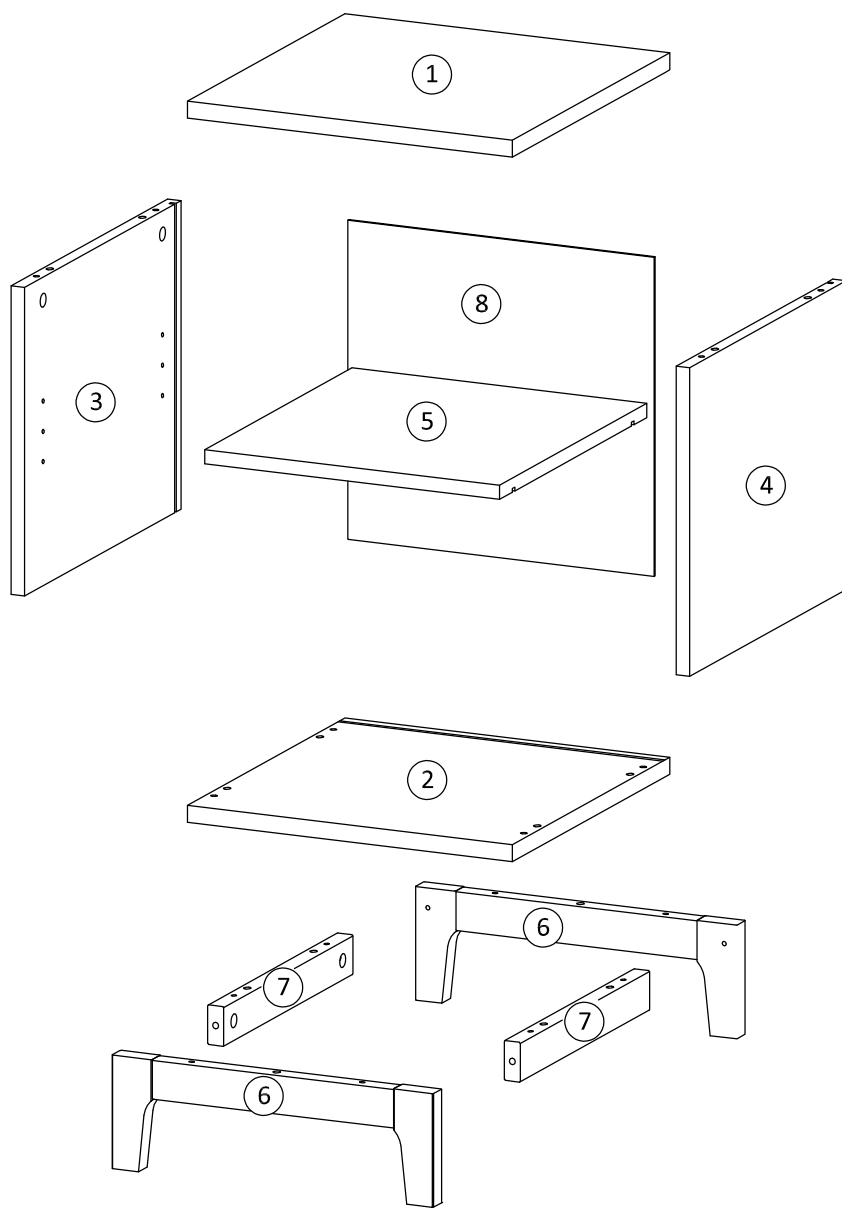

# NARA SHELF 1x1

No	Size	Qty
1	366 x 380 x 18 mm	1
2	366 x 380 x 18 mm	1
3	326 x 378 x 15 mm	1
4	326 x 378 x 15 mm	1
5	332 x 356 x 15 mm	1
6	272 x 120 x 18 mm	2
7	312 x 42 x 18 mm	2
8	345 x 337 x 2.5 mm	1