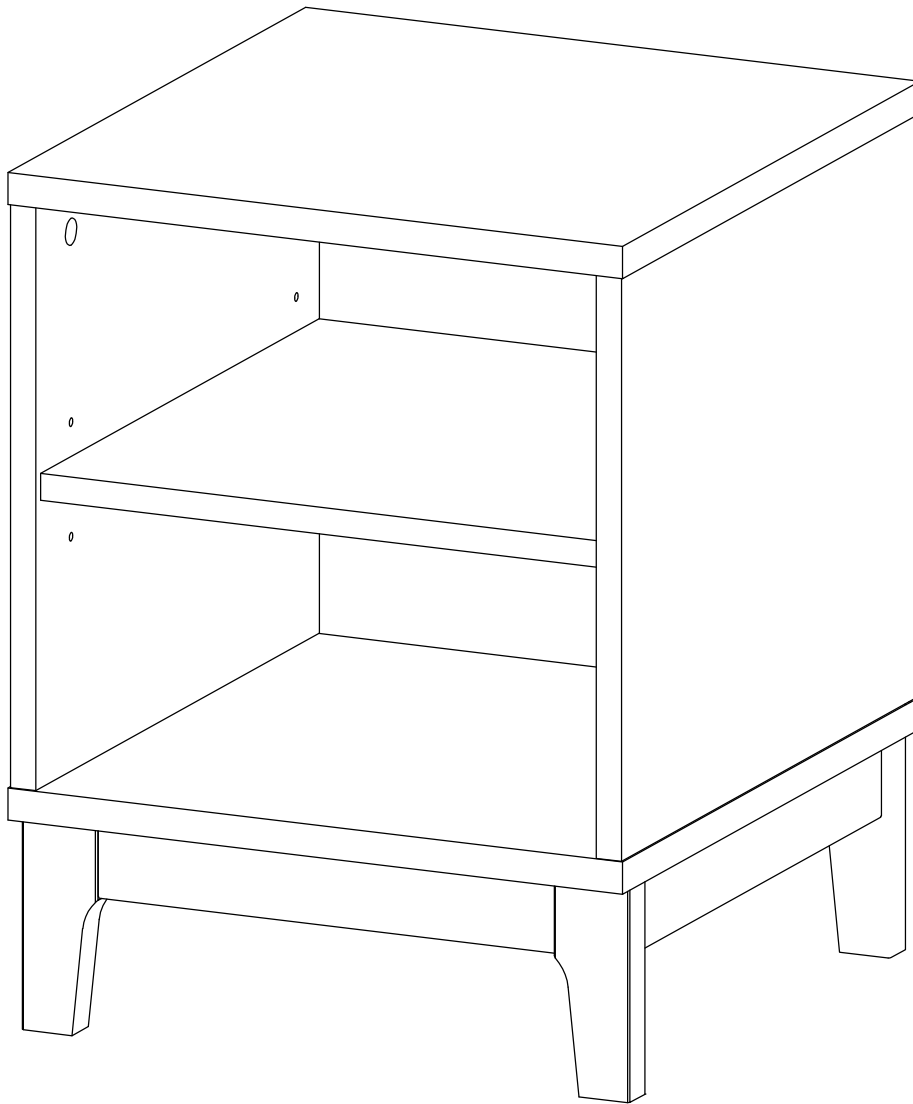

# NARA SHELF 1x1

No	Size	Qty
1	366 x 380 x 18 mm	1
2	366 x 380 x 18 mm	1
3	326 x 378 x 15 mm	1
4	326 x 378 x 15 mm	1
5	332 x 356 x 15 mm	1
6	272 x 120 x 18 mm	2
7	312 x 42 x 18 mm	2
8	345 x 337 x 2.5 mm	1