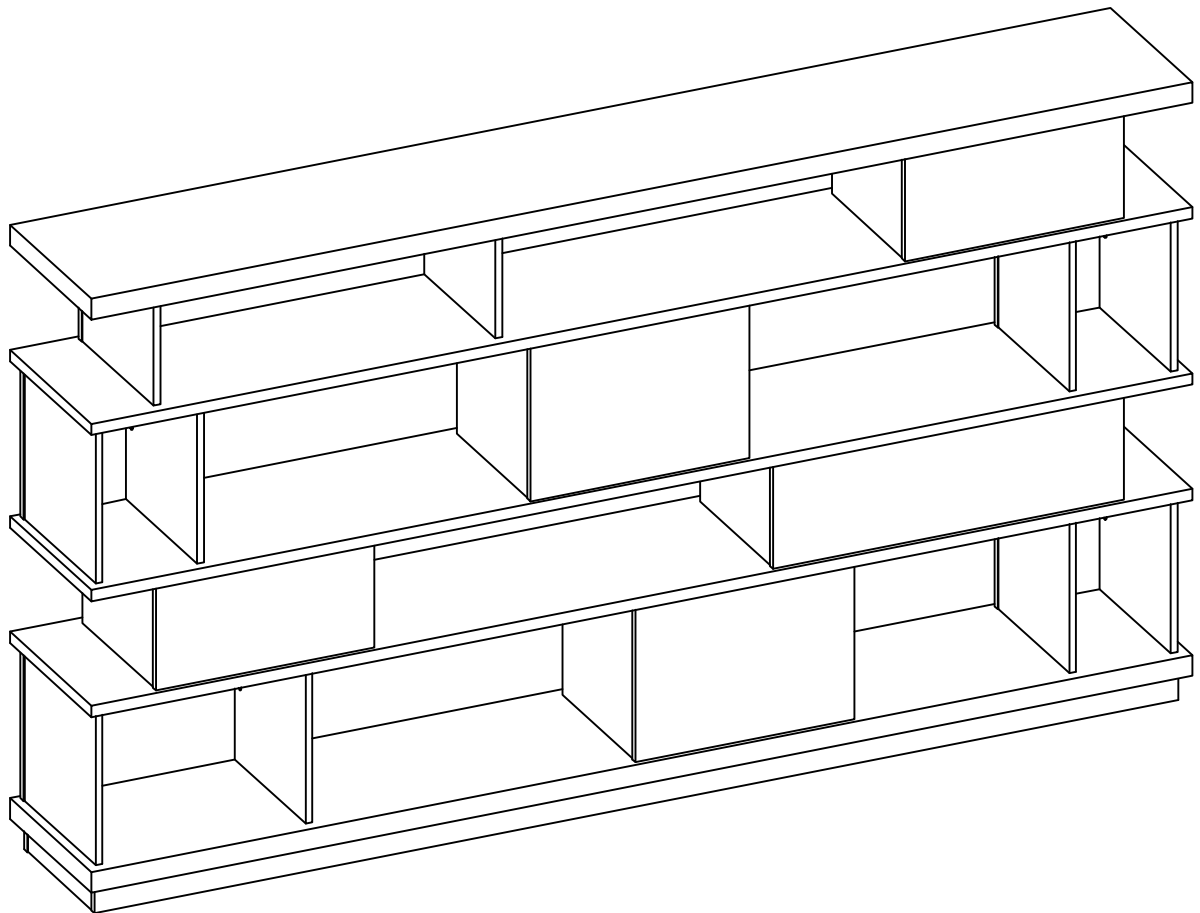

PATRON

Item Type : SHELVING UNIT

Item Code : PATSU 240 & PATSO 240GL

Dimension : 2433 x 389 x 1373 mm

90 MIN

40x

136x

82x

82x

60x

4x

2x

3

4

5

6