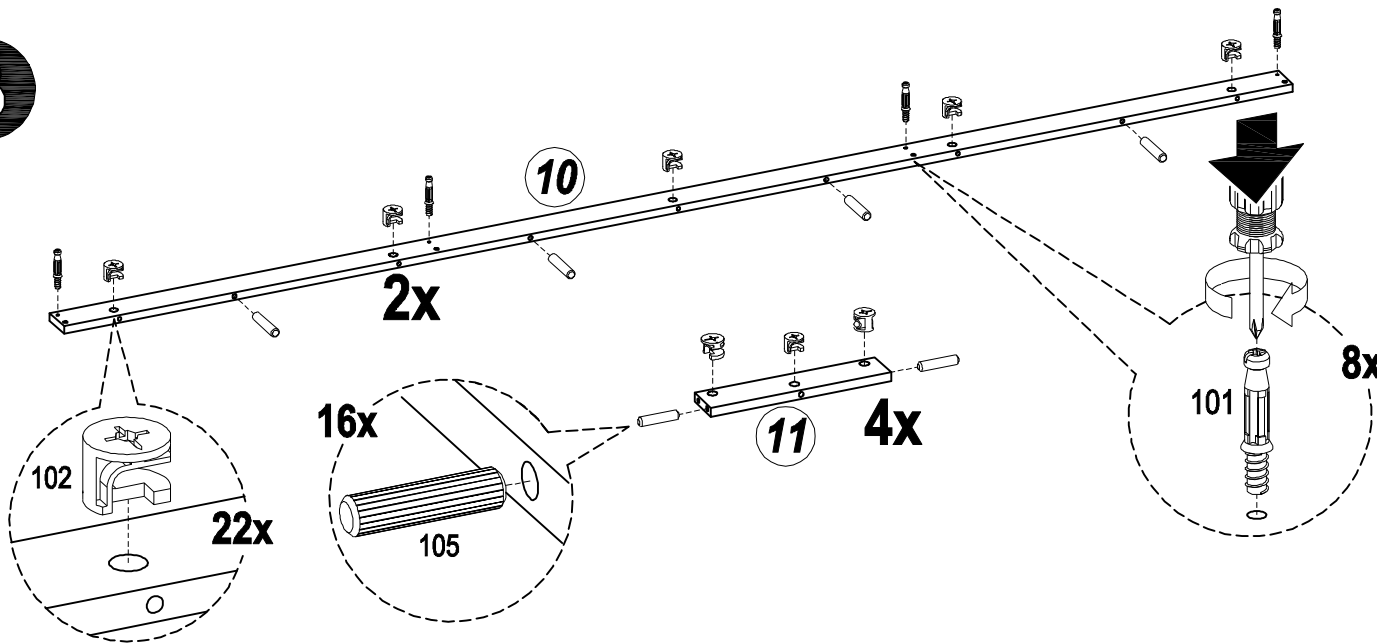

PATRON

Item Type : SHELVING UNIT

Item Code : PATSU 240 & PATSO 240GL

Dimension : 2433 x 389 x 1373 mm

90 MIN

40x

136x

82x

82x

60x

4x

2x

3

4

5

6