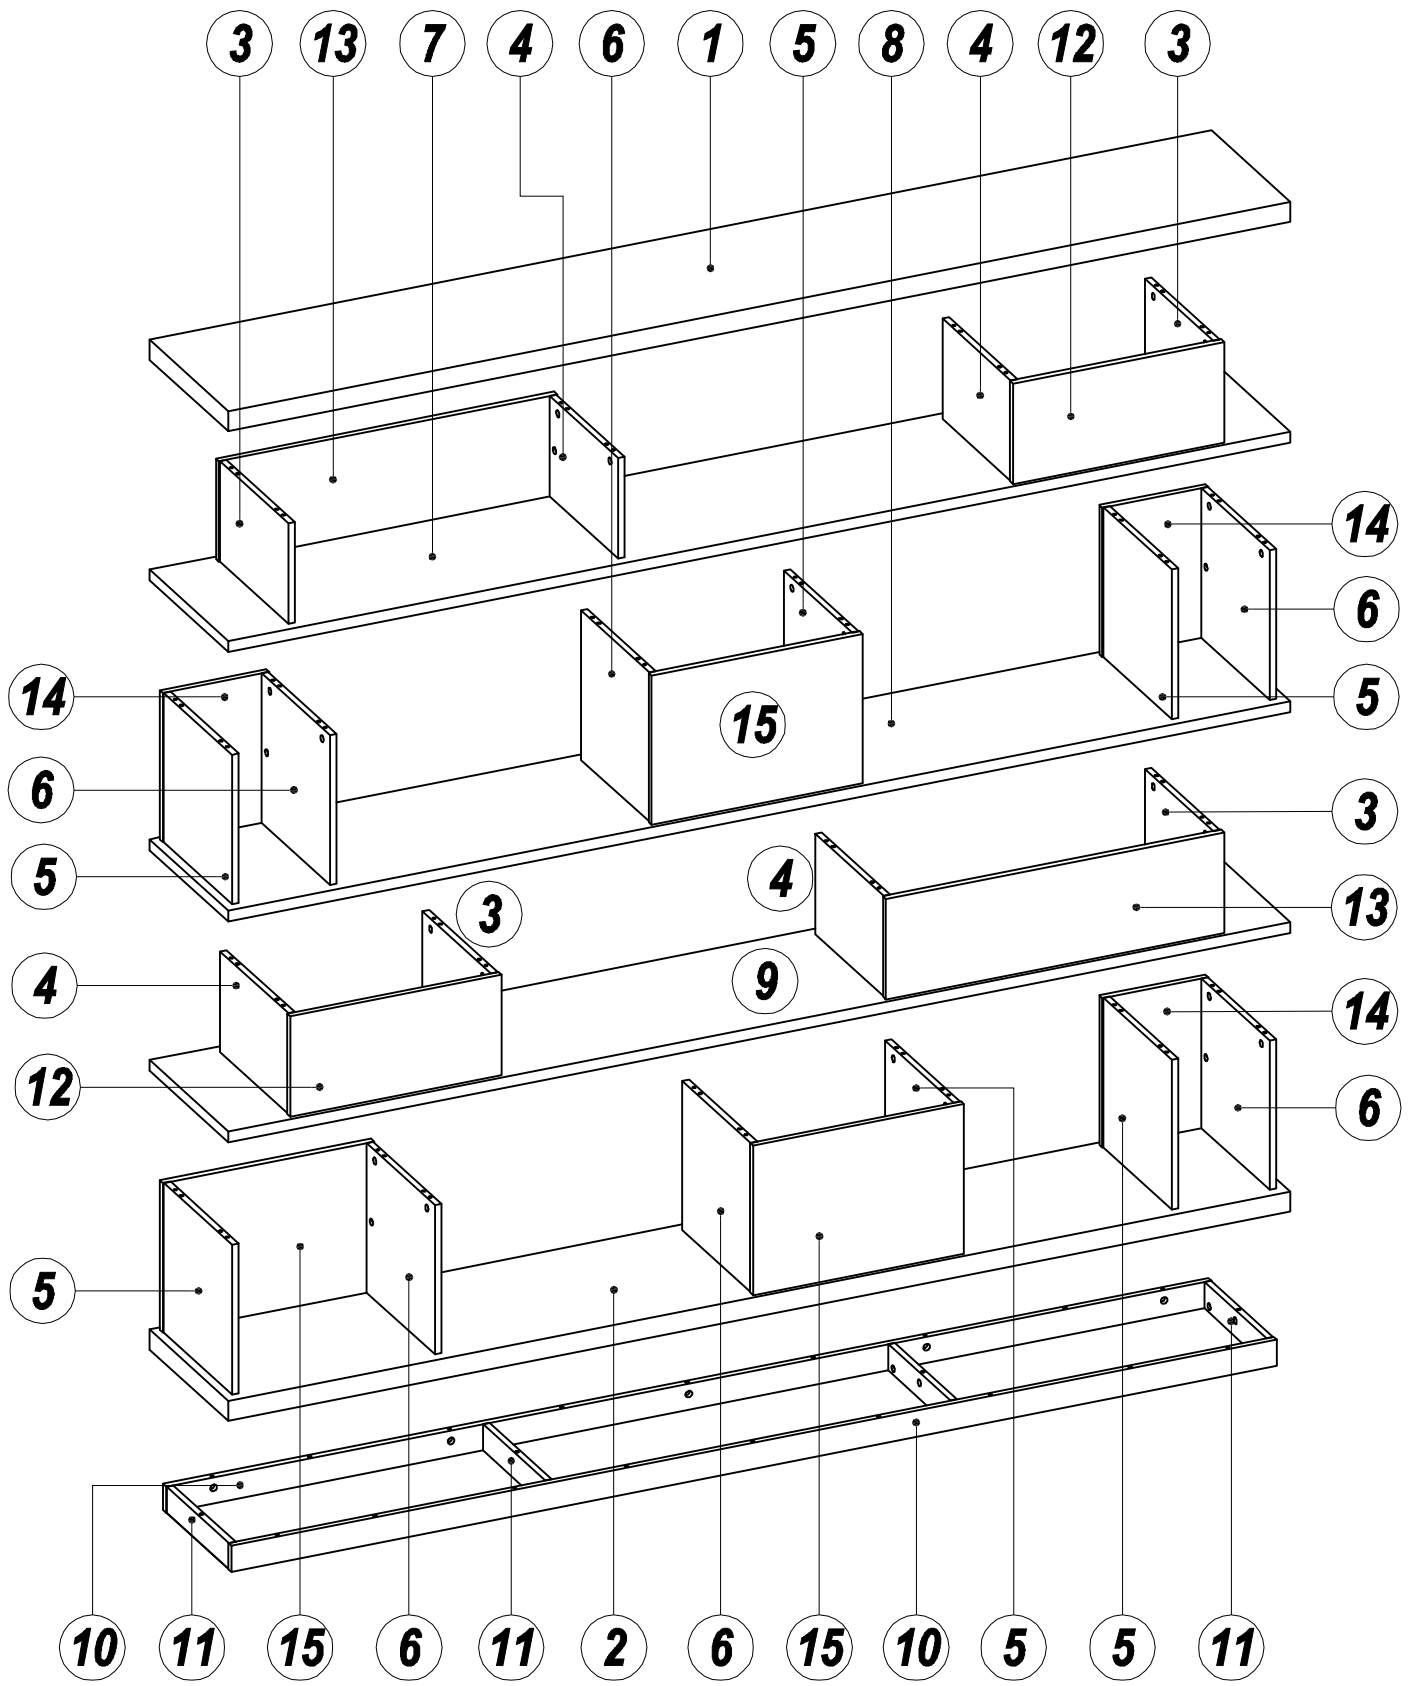

PATRON

Item Type : SHELVING UNIT

Item Code : PATSU 240 & PATSO 240GL

Dimension : 2433 x 389 x 1373 mm

90 MIN

40x

136x

82x

82x

60x

4x

2x

3

4

5

6

7

8

9

10

11

12

13

14

15

16

17

18

19

20

21

22