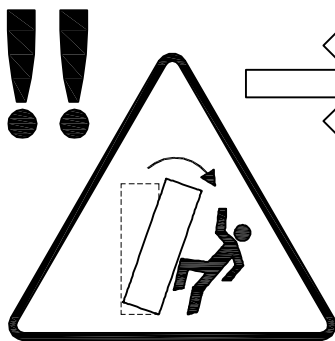

PATRON

Item Type : SHELVING UNIT

Item Code : PATSU 240 & PATSO 240GL

Dimension : 2433 x 389 x 1373 mm

90 MIN

40x

136x

82x