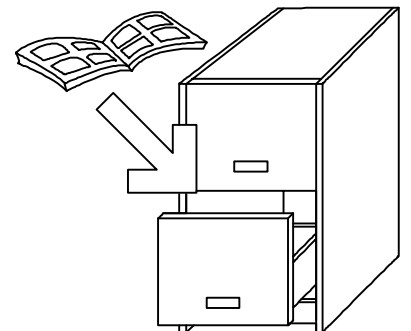

PATRON

Item Type : SHELVING UNIT

Item Code : PATSU 240 & PATSO 240GL

Dimension : 2433 x 389 x 1373 mm

90 MIN

40x

136x

82x