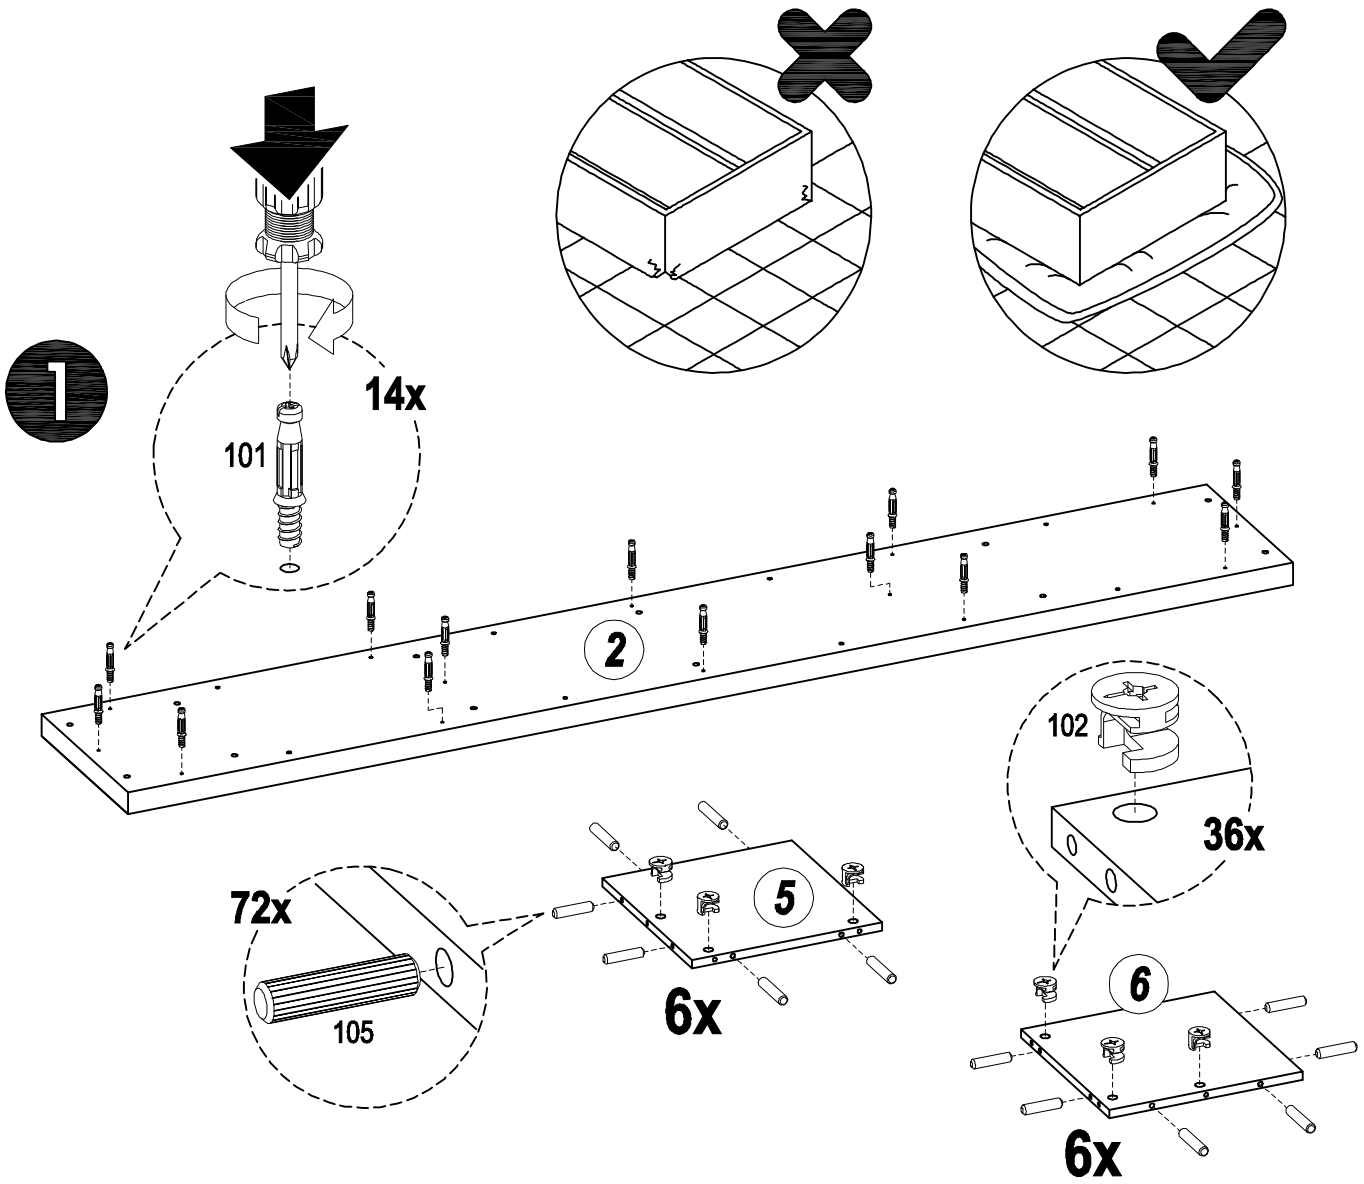

PATRON

Item Type : SHELVING UNIT

Item Code : PATSU 240 & PATSO 240GL

Dimension : 2433 x 389 x 1373 mm

90 MIN

40x

136x

82x

82x

60x

4x

2x

3

4

5

6