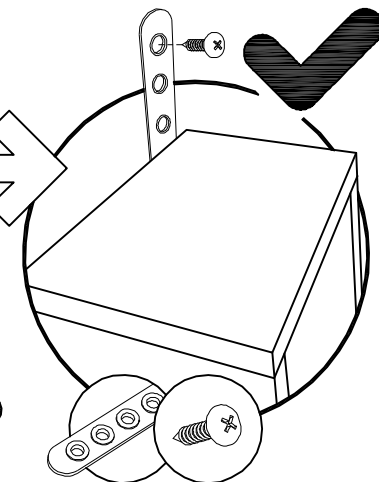

PATRON

Item Type : SHELVING UNIT

Item Code : PATSU 240 & PATSO 240GL

Dimension : 2433 x 389 x 1373 mm

90 MIN

40x

136x

82x