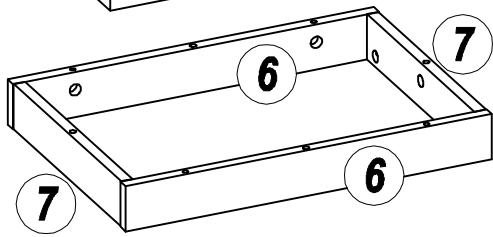

PATRON

Item Type : NIGHT STAND

Item Code : PATNS 55 & PATNS 55 GL

Dimension : 550 x 386 x 448 mm

60 MIN

4x

20x

22x