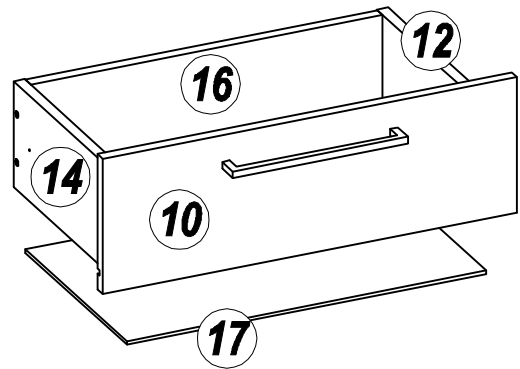

PATRON

Item Type : NIGHT STAND

Item Code : PATNS 55 & PATNS 55 GL

Dimension : 550 x 386 x 448 mm

60 MIN

4x

20x

22x

22x

8x

12x

8x

4x

12x

20x

2x