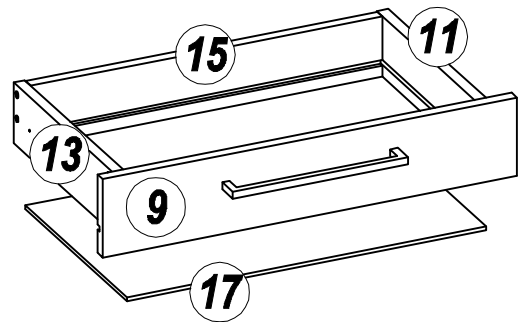

PATRON

Item Type : NIGHT STAND

Item Code : PATNS 55 & PATNS 55 GL

Dimension : 550 x 386 x 448 mm

60 MIN

4x

20x

22x