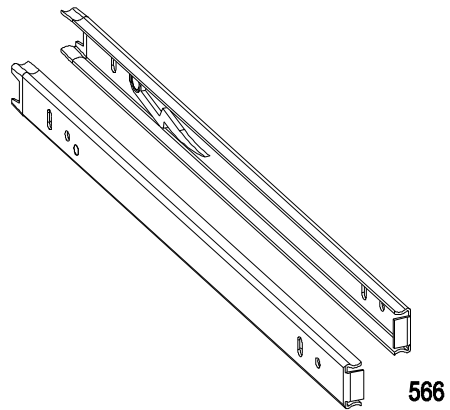

4x

20x

22x

22x

8x

12x

8x

4x

12x

20x

2x

2x

2x