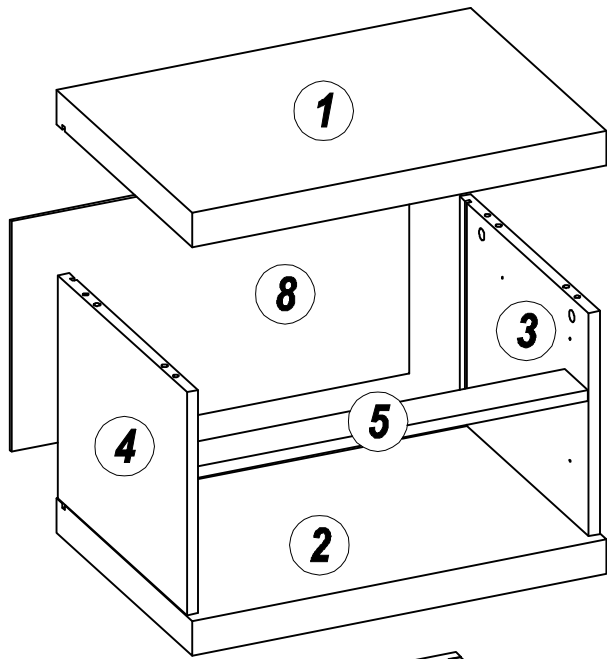

PATRON

Item Type : NIGHT STAND

Item Code : PATNS 55 & PATNS 55 GL

Dimension : 550 x 386 x 448 mm

60 MIN

4x

20x

22x