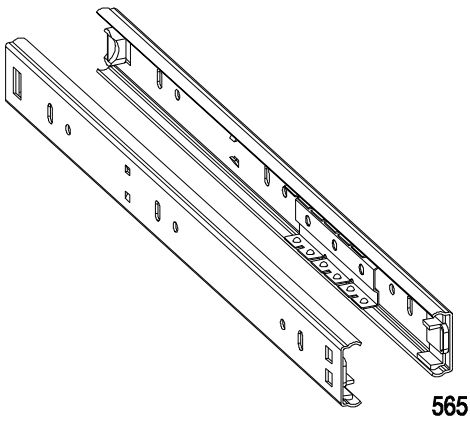

4x

20x

22x

22x

8x

12x

8x

4x

12x

20x

2x

2x