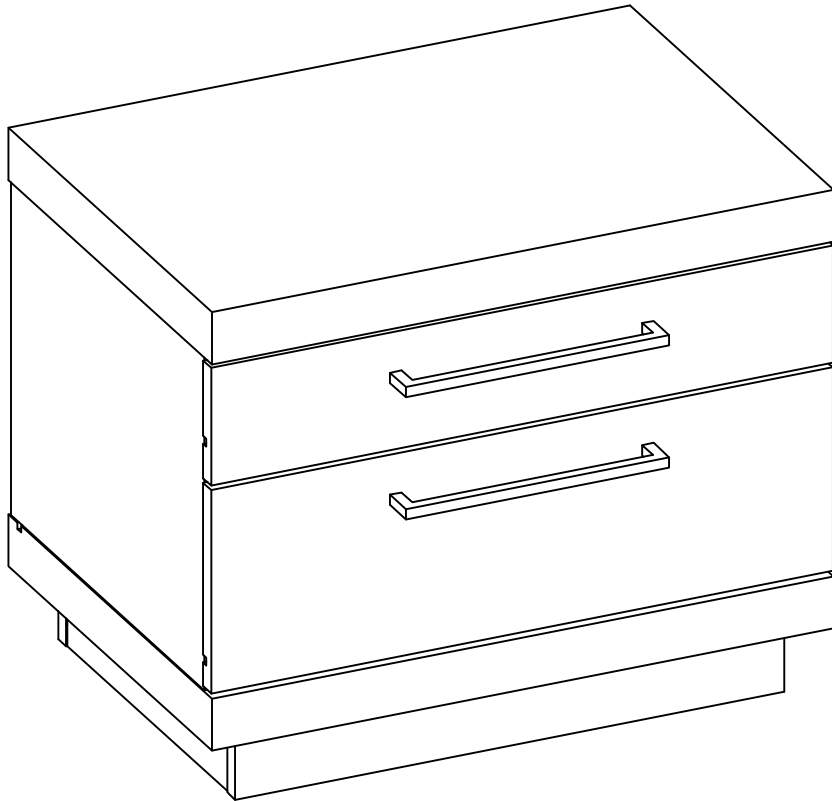

PATRON

Item Type : NIGHT STAND

Item Code : PATNS 55 & PATNS 55 GL

Dimension : 550 x 386 x 448 mm

60 MIN

4x

20x

22x