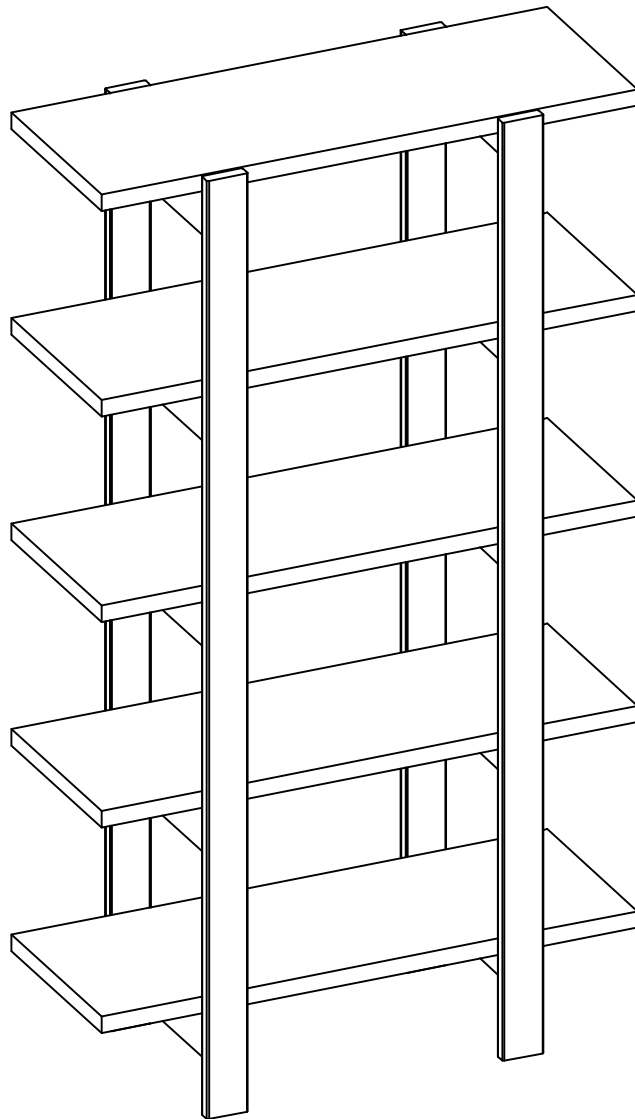

# MARSDEN

Item Type : MULTI FUNCTION RACK

Item Code : MRDSU 4 x 1

Dimension : 793 x 325 x 1380 mm

45 MIN

**50x**

**50x**

**50x**

**60x**

**4x**

**2x**

**1**

**2**

**3**

**4**

**5**