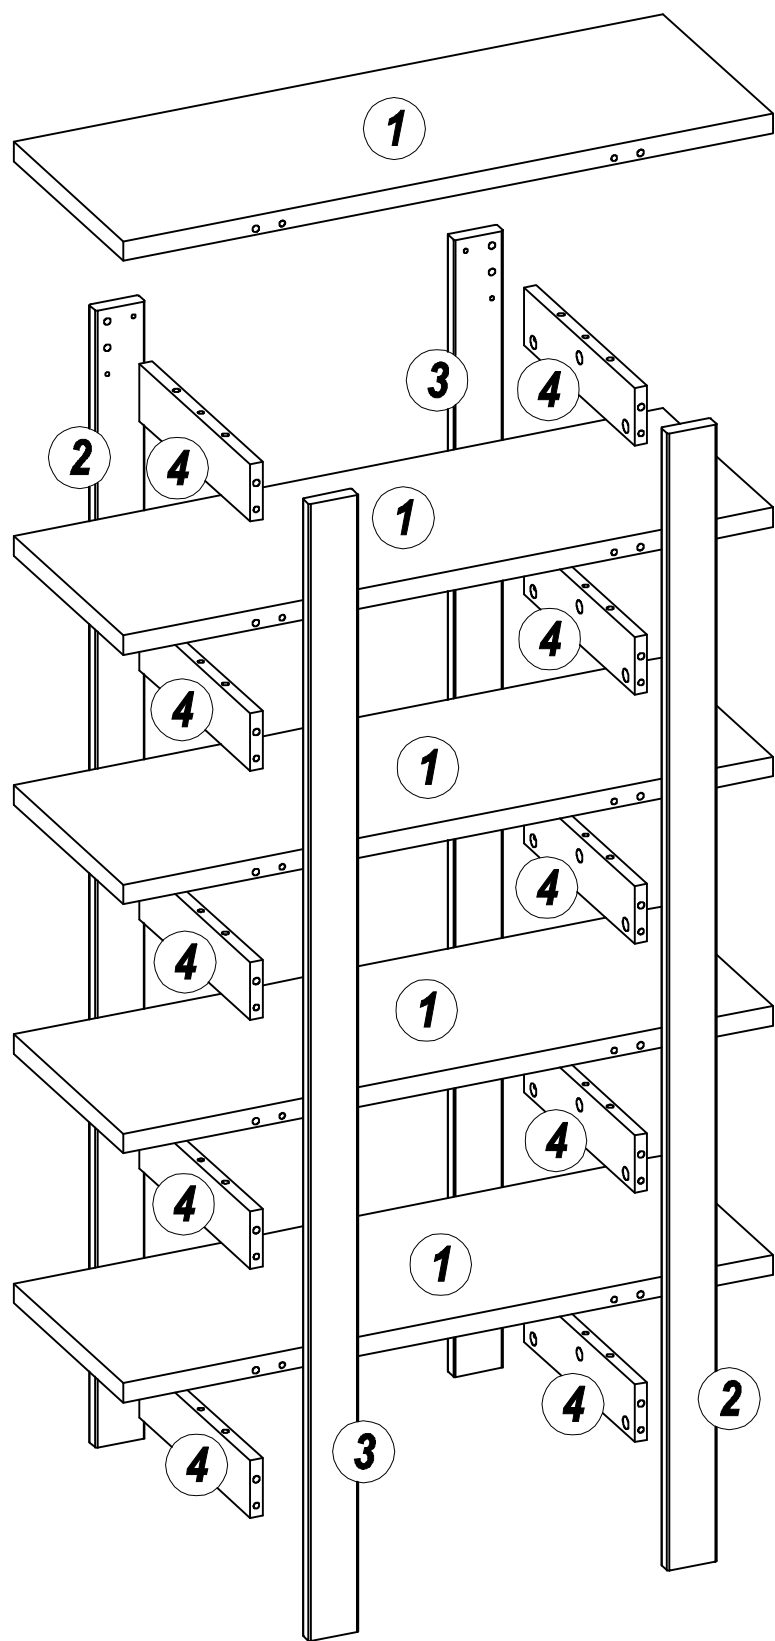

# MARSDEN

Item Type : MULTI FUNCTION RACK

Item Code : MRDSU 4 x 1

Dimension : 793 x 325 x 1380 mm

45 MIN

**50x**

**50x**

**50x**

**60x**

**4x**

**2x**

**1**

**2**

**3**

**4**

**5**