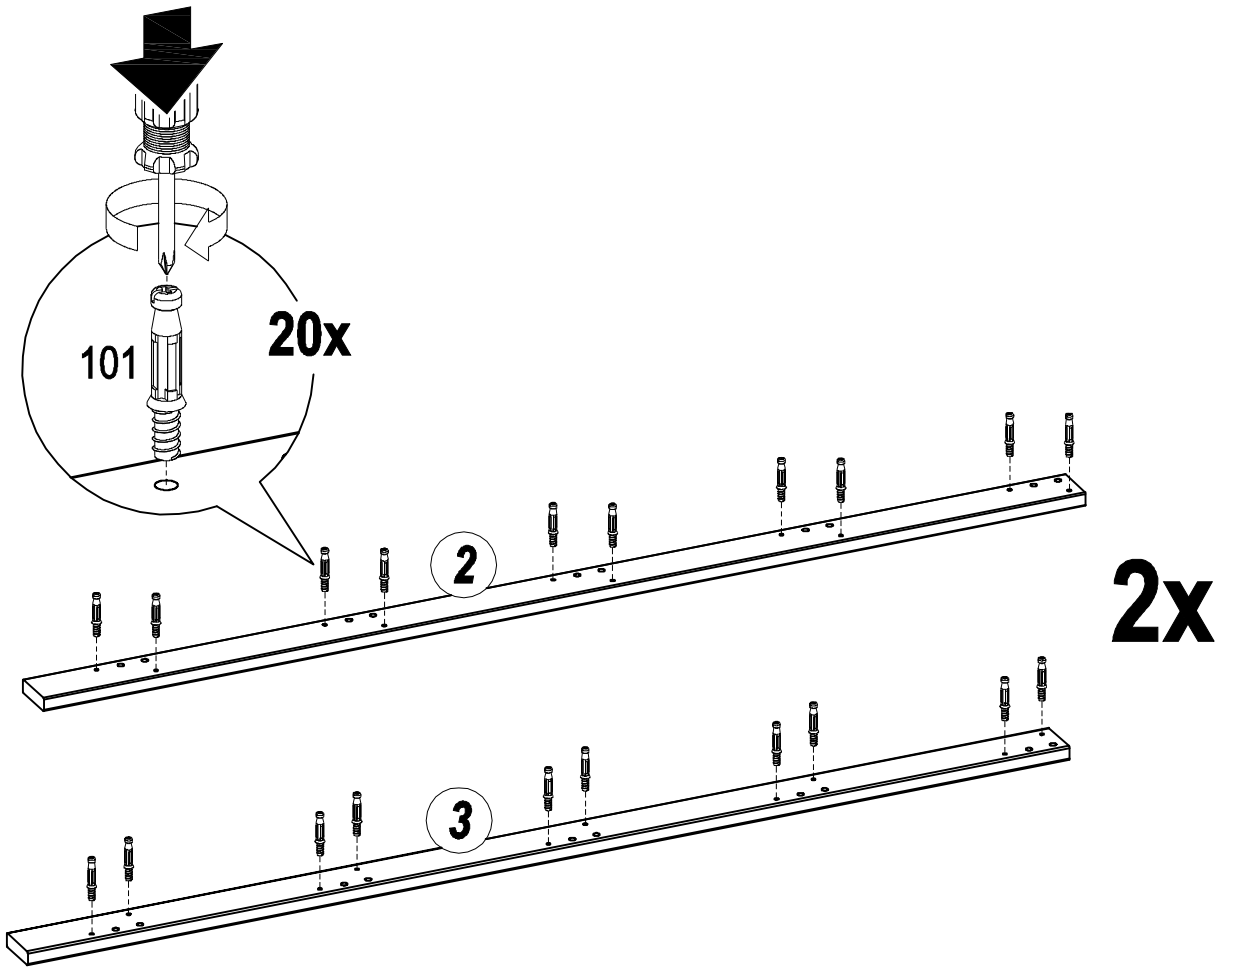

# MARSDEN

Item Type : MULTI FUNCTION RACK

Item Code : MRDSU 4 x 1

Dimension : 793 x 325 x 1380 mm

45 MIN

**50x**

**50x**

**50x**

**60x**

**4x**

**2x**

**1**

**2**

**3**

**4**

**5**