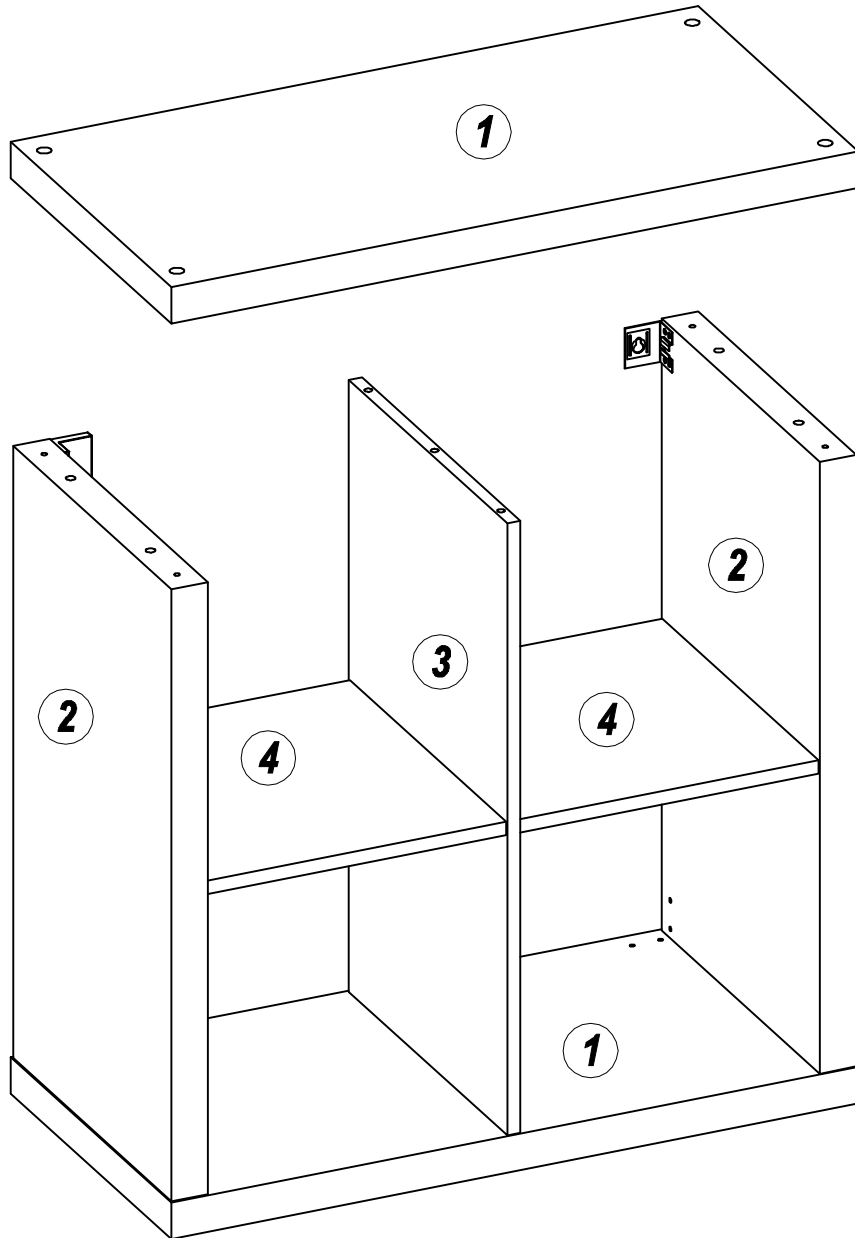

KOBOS

Item Type : Shelving Unit 2 x 2

Item Code : KOB 2 x 2

Dimension : 775 x 389 x 769 mm

60 MIN

231

8x

272