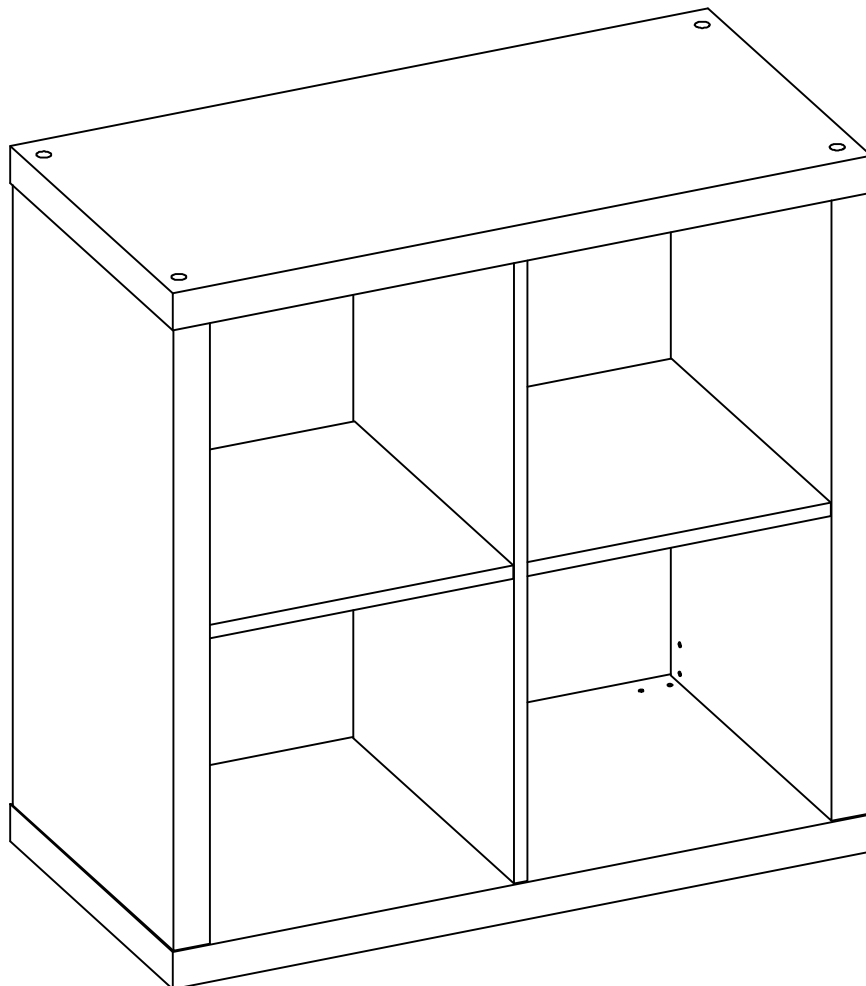

KOBOS

Item Type : Shelving Unit 2 x 2

Item Code : KOB 2 x 2

Dimension : 775 x 389 x 769 mm

60 MIN

231

8x

272