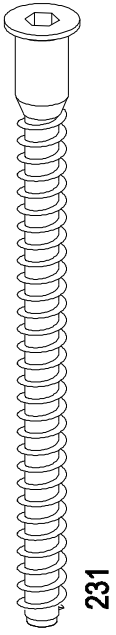

KOBOS

Item Type : Shelving Unit 2 x 2

Item Code : KOB 2 x 2

Dimension : 775 x 389 x 769 mm

60 MIN

231

8x

272

8x

271

15x

550

8x

253

5x

228

1x

539

4x

278

2x

633

2x

632