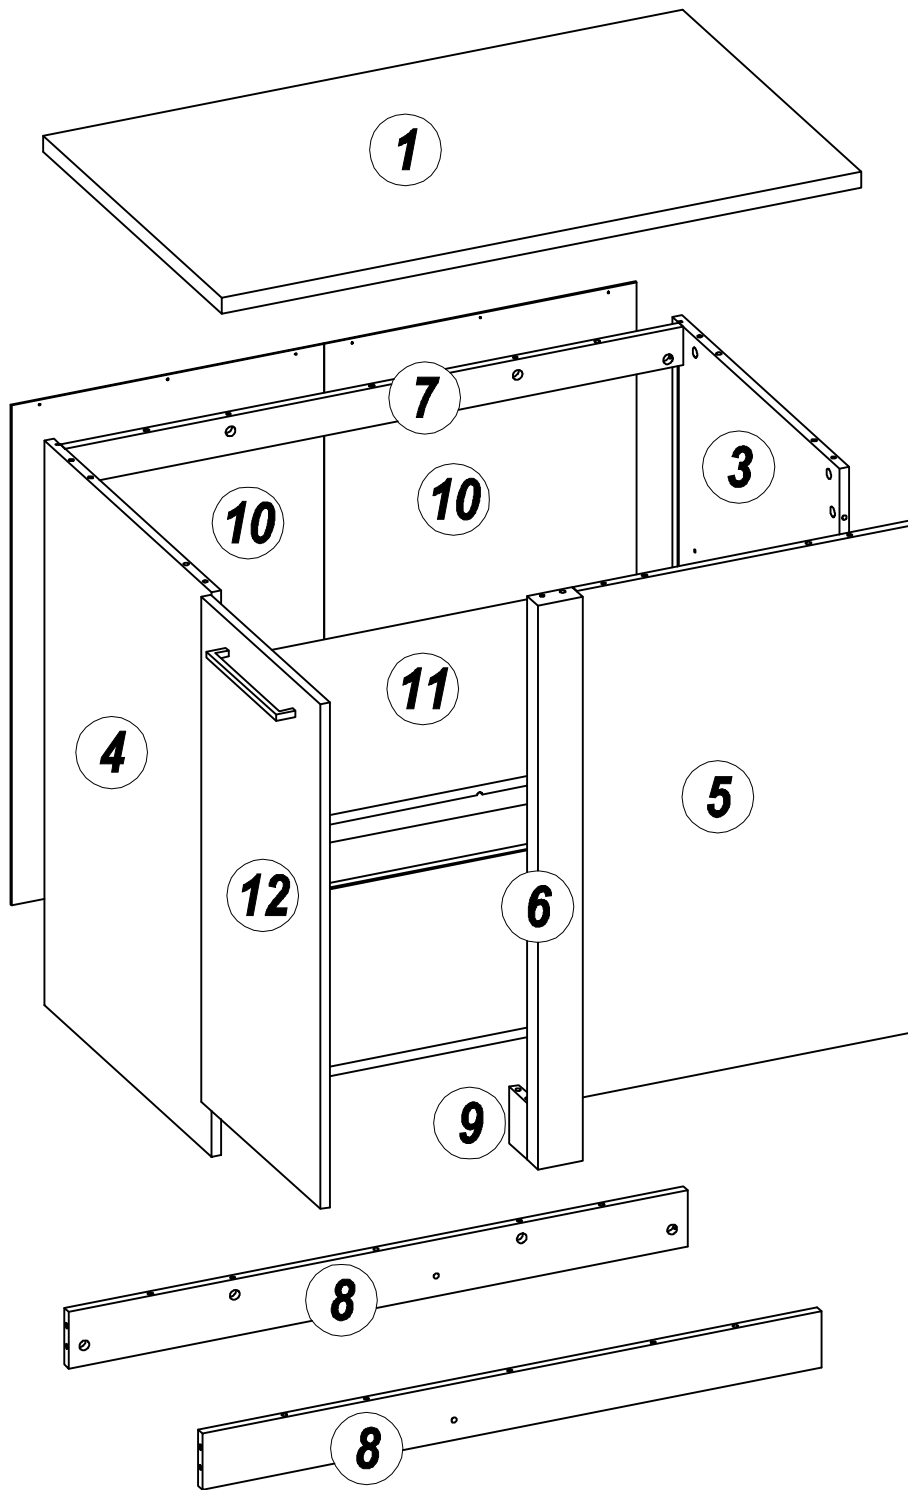

OKLAVA

Item Type : BASE UNIT

Item Code : OKLBU 98 C & OKLBU 98 C GL

Dimension : 1000 x 600 x 906 mm

PRO DESIGN®

60 MIN

1x

33x

3x

29x

32x

4x

3x

2x

10x

4x

12

13

14

15

16

17

18