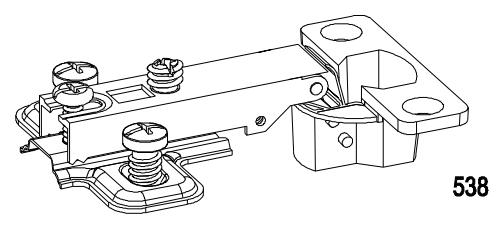

1x

33x

3x

29x

32x

4x

3x

2x

10x

4x

6x

10x

5x

2x