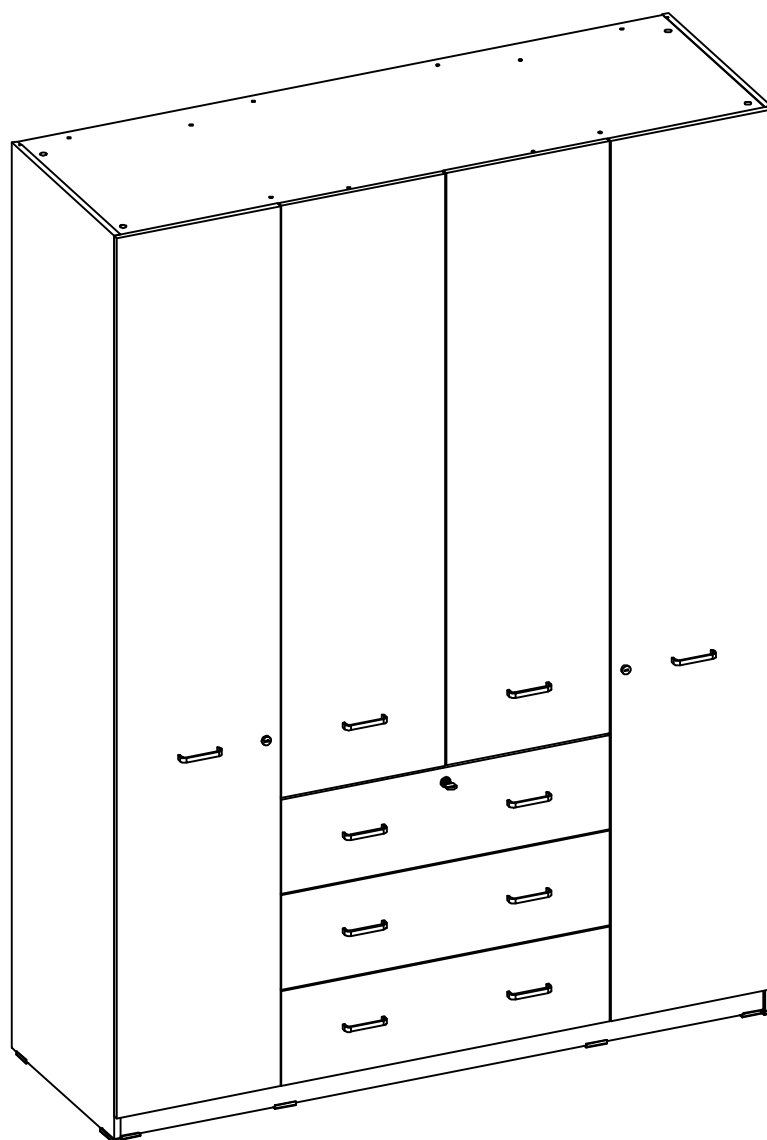

BELVIS

Item Type : WADROBE 4 DOORS 3 DRAWERS

Item Code : BLVWD 160 & BLVWD 160GL

Dimension : 1596 x 550 x 2205 mm

IPRO DESIGN®

60 MIN

14x

74x