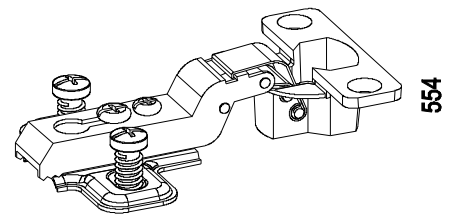

14x

74x

66x

66x

24x

2x

2x

12x

12x

26x

34x

30x

2x

34x

28x

20x

32x

26x

10x

2x

1x

10x

8x

6x