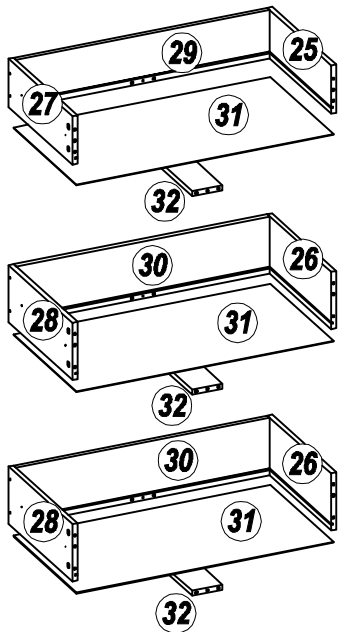

BELVIS

Item Type : WADROBE 4 DOORS 3 DRAWERS

Item Code : BLVWD 160 & BLVWD 160GL

Dimension : 1596 x 550 x 2205 mm

IPRO DESIGN®

60 MIN

14x

74x