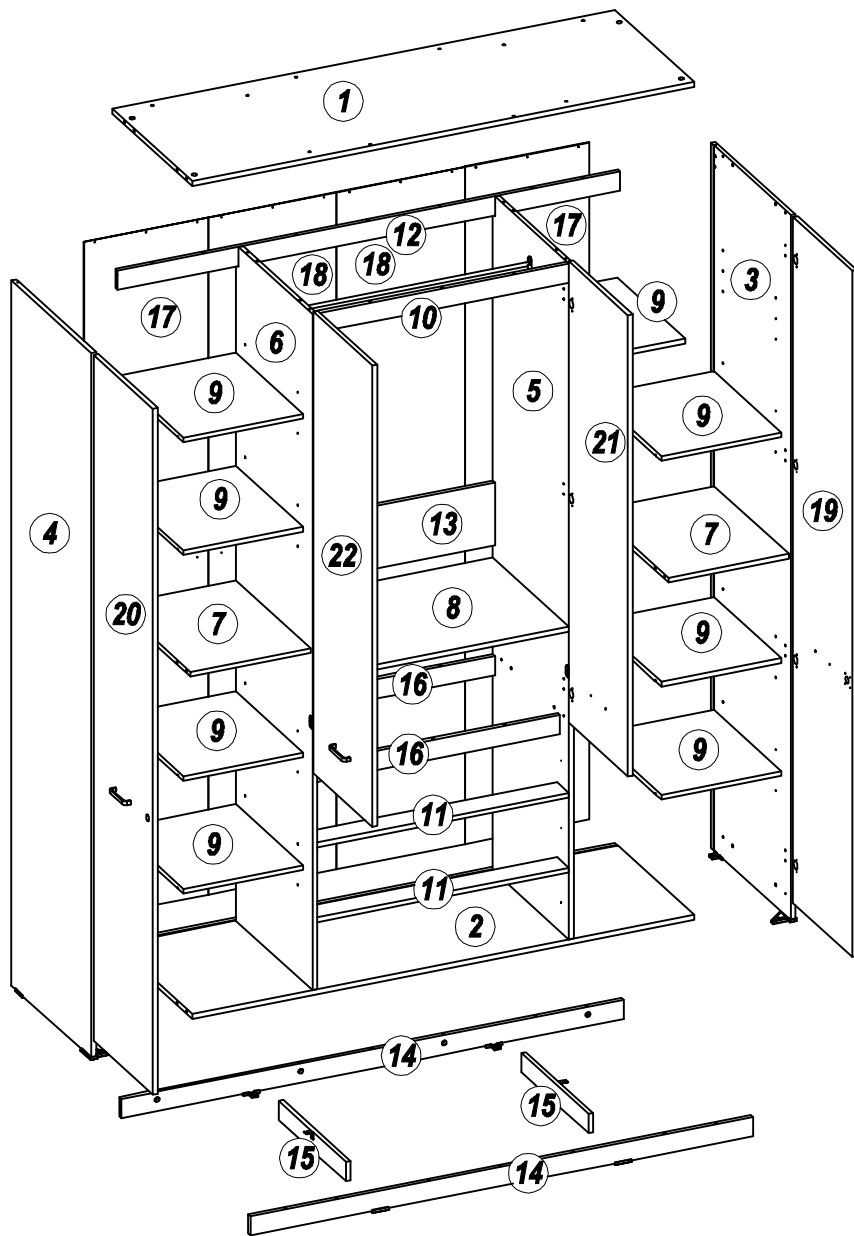

BELVIS

Item Type : WADROBE 4 DOORS 3 DRAWERS

Item Code : BLVWD 160 & BLVWD 160GL

Dimension : 1596 x 550 x 2205 mm

IPRO DESIGN®

60 MIN

14x

74x

11

12

13

14

15

16

17

18

19

20

21

22

23

24

25

26